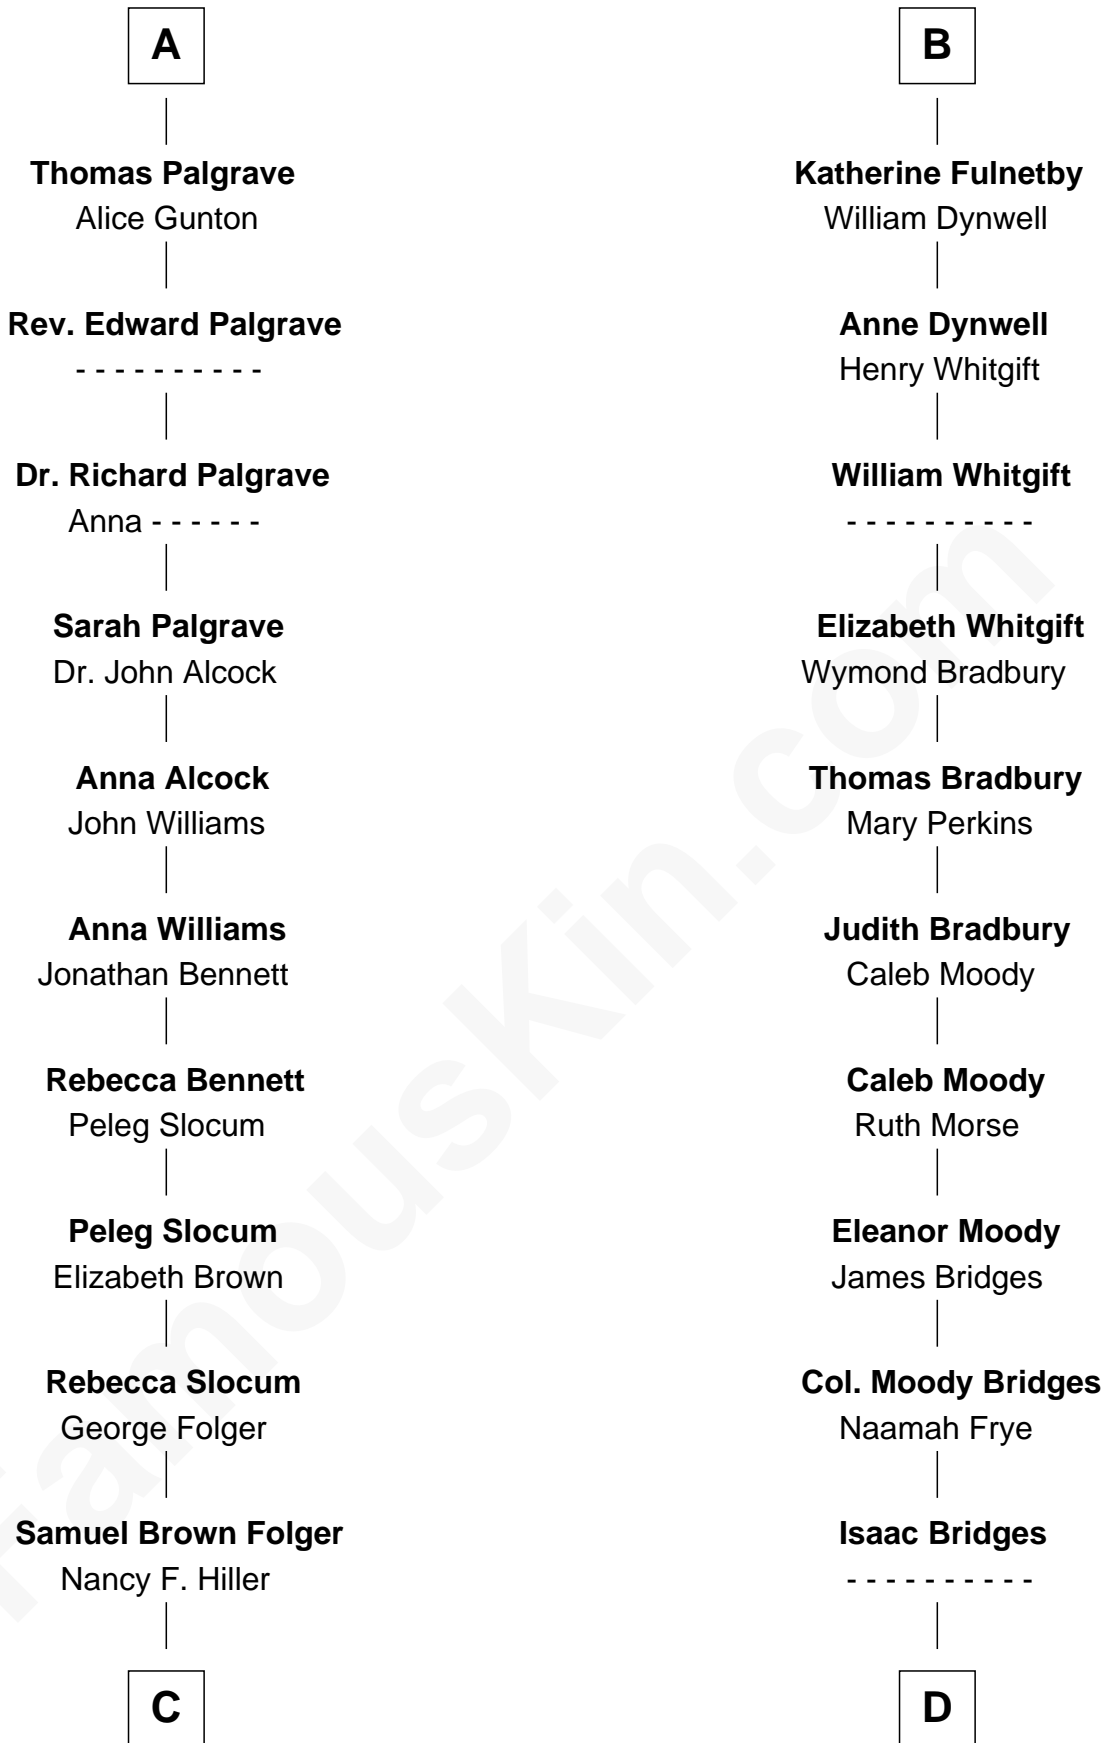

Sir William de Ros

**Maud de Roos**

John de Welles

**John de Welles**

Eleanor de Mowbray

**Eudo de Welles**

Maud de Greystoke

**Sir Lionel de Welles**

Joan de Waterton

**Margaret de Welles**

Sir Thomas Dymoke

**Jane Dymoke**

John Fulnetby

**B**

**C**

**Henry Clay Folger**  
Eliza Jane Clark

**Henry Clay Folger**  
*Chairman of Standard Oil*

**D**

**Abiezer Bridges**  
Deborah Stover

**Rev. Otis Bridges**  
Margaret Owen

**Owen W. Bridges**  
Lydia A. -----

**Carrie S. Bridges**  
William Edmund Brewster

**Owen Brewster**  
*54th Governor of Maine*

FamousKin.com