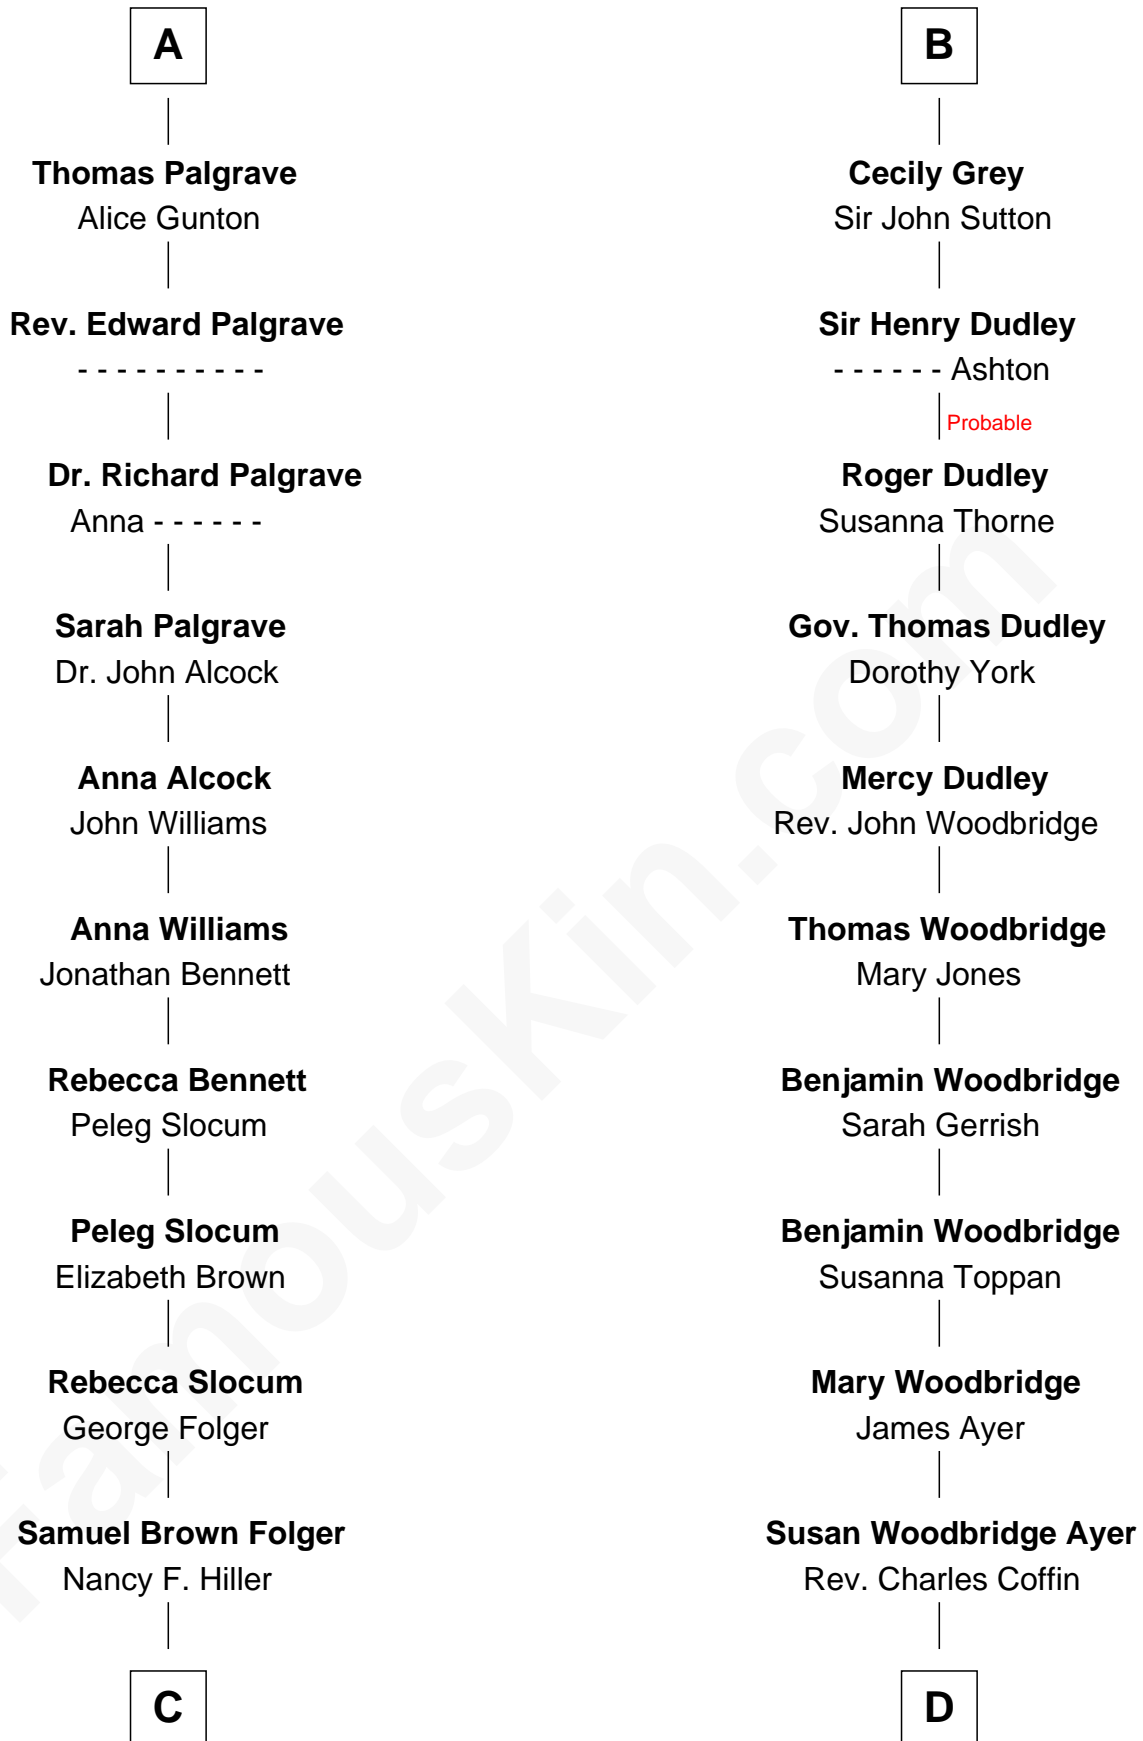

### Tennessee Williams

*Author of A Streetcar Named Desire*

**Bartholomew de Badlesmere**

Margaret de Clare

**Elizabeth de Badlesmere**

Sir William de Bohun

**Elizabeth de Bohun**

Sir Richard Fitzalan

**Anne Glemham**

Henry Palgrave

**A**

**Margery de Badlesmere**

Sir William de Ros

**Thomas de Ros**

Beatrice de Stafford

**Margaret de Ros**

Sir Reynold Grey

**Margaret Grey**

Sir William Bonville

**William Bonville**

Elizabeth Harington

**William Bonville**

Katherine Neville

**Cecily Bonville**

Thomas Grey

**B**

**C**

**Henry Clay Folger**  
Eliza Jane Clark

**Henry Clay Folger**  
*Chairman of Standard Oil*

**D**

**Cornelius Worcester Coffin**  
Nancy McCorkle

**Isabelle Coffin**  
Thomas Lanier Williams