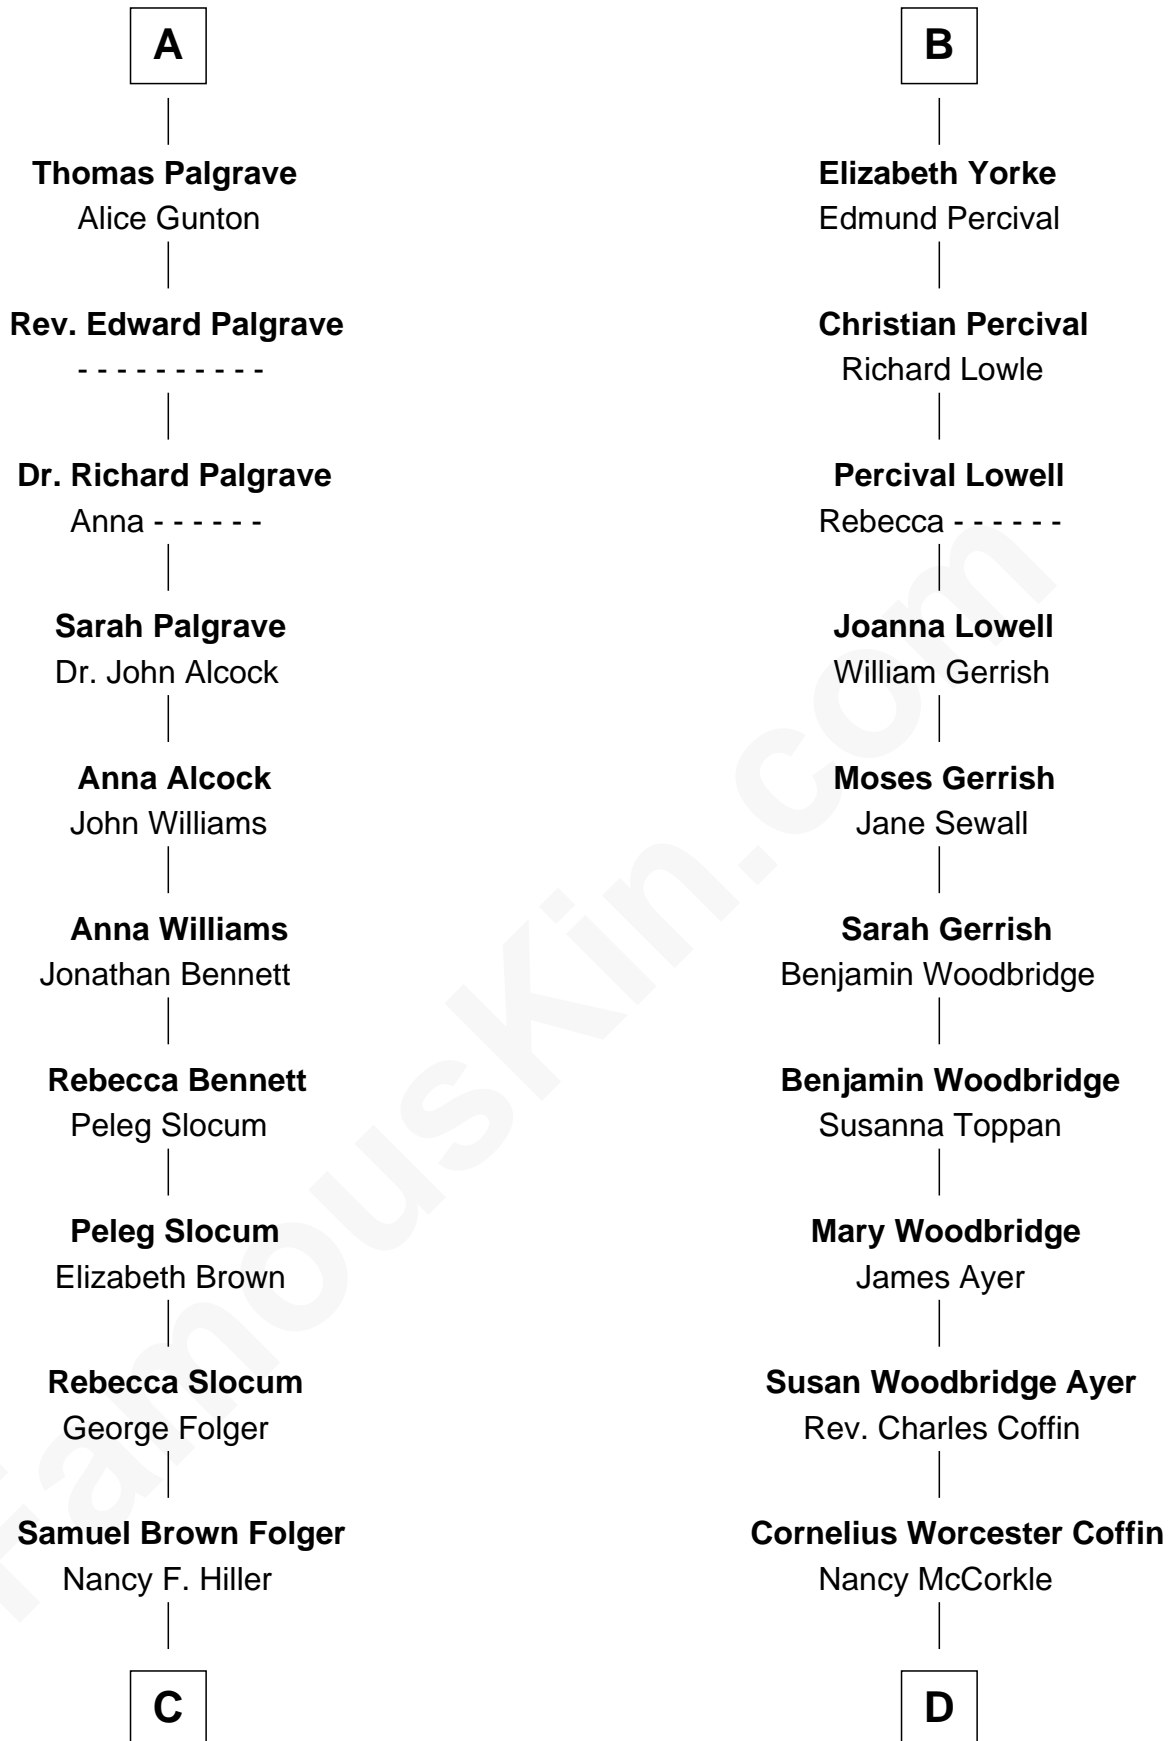

### Tennessee Williams

*Author of A Streetcar Named Desire*

**Humphrey de Bohun**  
Elizabeth Plantagenet

**Sir William de Bohun**  
Elizabeth de Badlesmere

**Elizabeth de Bohun**  
Sir Richard Fitzalan

**Elizabeth Fitzalan**  
Sir Robert Goushill

**Elizabeth Goushill**  
Sir Robert Wingfield

**Elizabeth Wingfield**  
Sir William Brandon

**Eleanor Brandon**  
John Glemham

**Anne Glemham**  
Henry Palgrave

**A**

**Margaret de Bohun**  
Sir Hugh de Courtnay

**Elizabeth de Courtnay**  
Sir Andrew Luttrell

**Sir Hugh Luttrell**  
Catherine de Beaumont

**Sir John Luttrell**  
Margaret Touchet

**Sir James Luttrell**  
Elizabeth Courtnay

**Sir Hugh Luttrell**  
Margaret Hill

**Eleanor Luttrell**  
Roger Yorke

**B**

**C**

**Henry Clay Folger**

Eliza Jane Clark

**Henry Clay Folger**

*Chairman of Standard Oil*

**D**