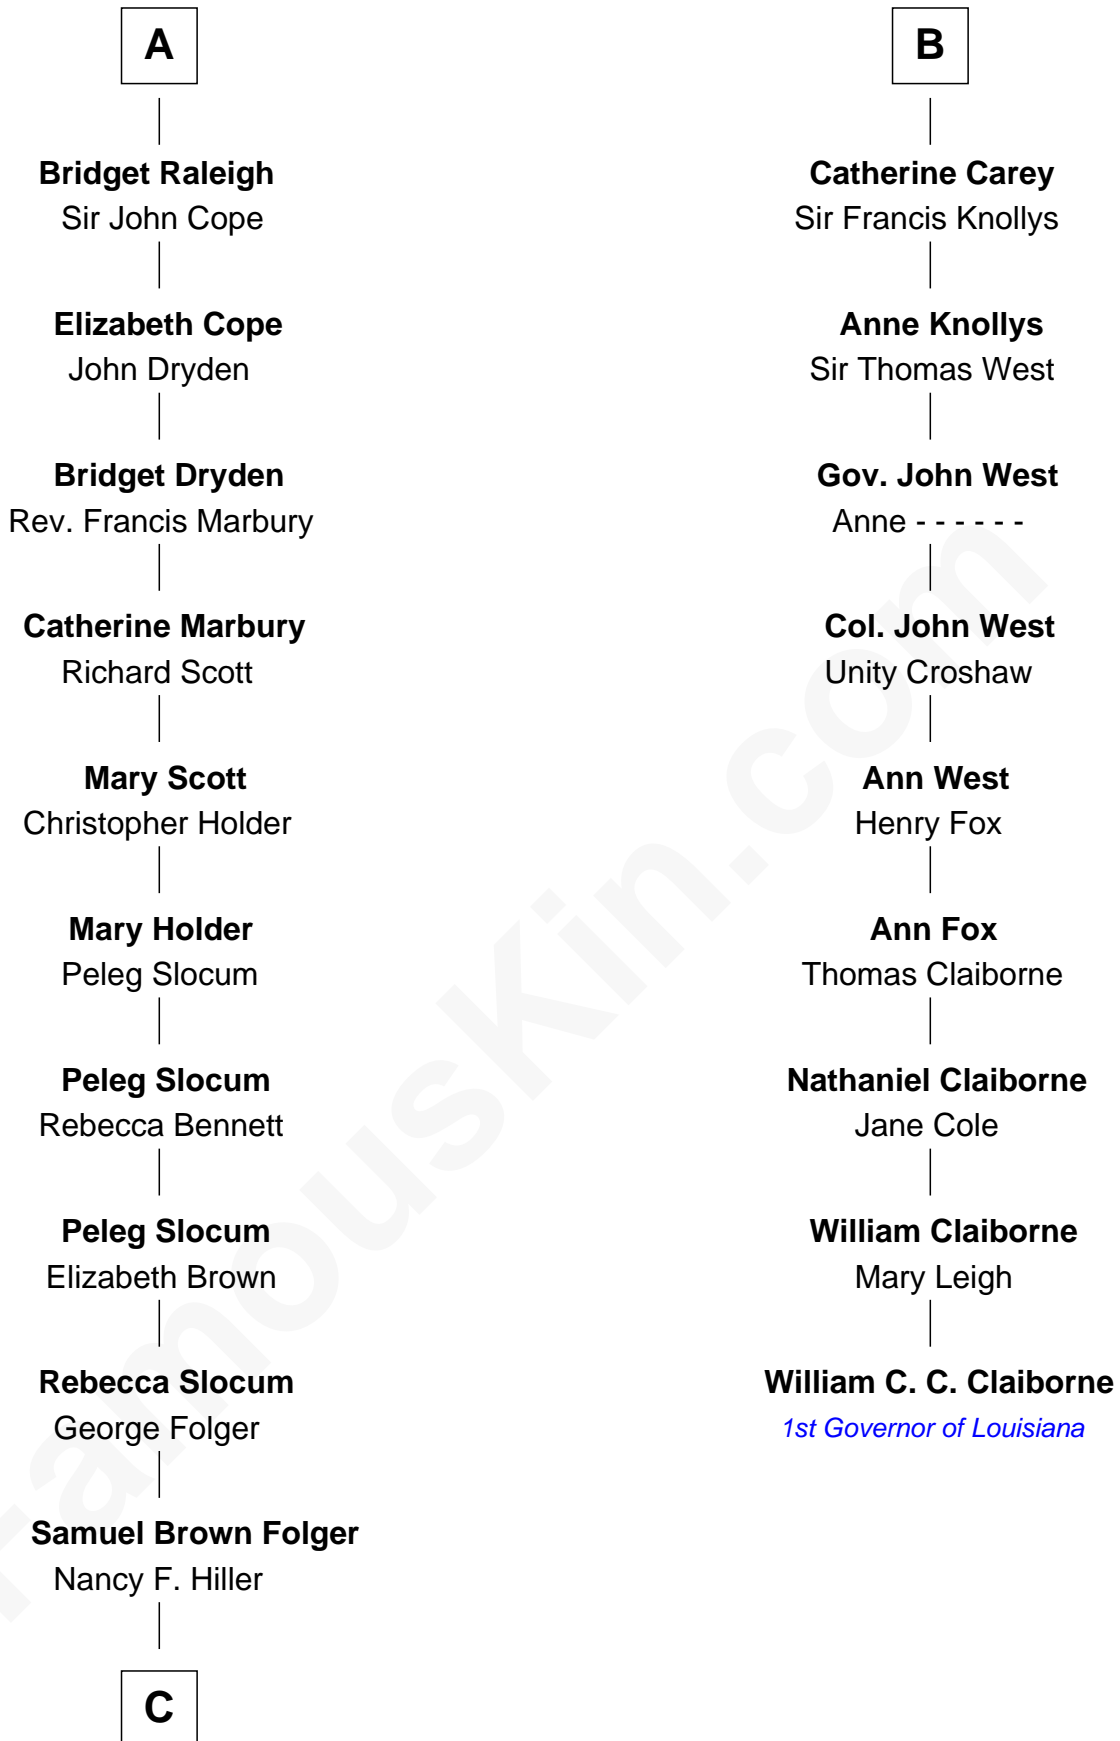

**Margaret Despencer**

Robert de Ferrers

**Phillippa Ferrers**

Sir Thomas Greene

**Elizabeth Greene**

William Raleigh

**Sir Edward Raleigh**

Margaret Verney

**Sir Edward Raleigh**

Anne Chamberlayne

**A**

**Elizabeth le Despencer**

Maurice de Berkeley

**Thomas de Berkeley**

Margaret de Lisle

**Elizabeth de Berkeley**

Richard de Beauchamp

**Eleanor Beauchamp**

Edmund Beaufort

**Eleanor Beaufort**

Sir Robert Spencer

**Margaret Spencer**

Sir Thomas Carey

**Sir William Carey**

Mary Boleyn

**B**

**C**

Henry Clay Folger

Eliza Jane Clark

Henry Clay Folger

*Chairman of Standard Oil*

FamousKin.com