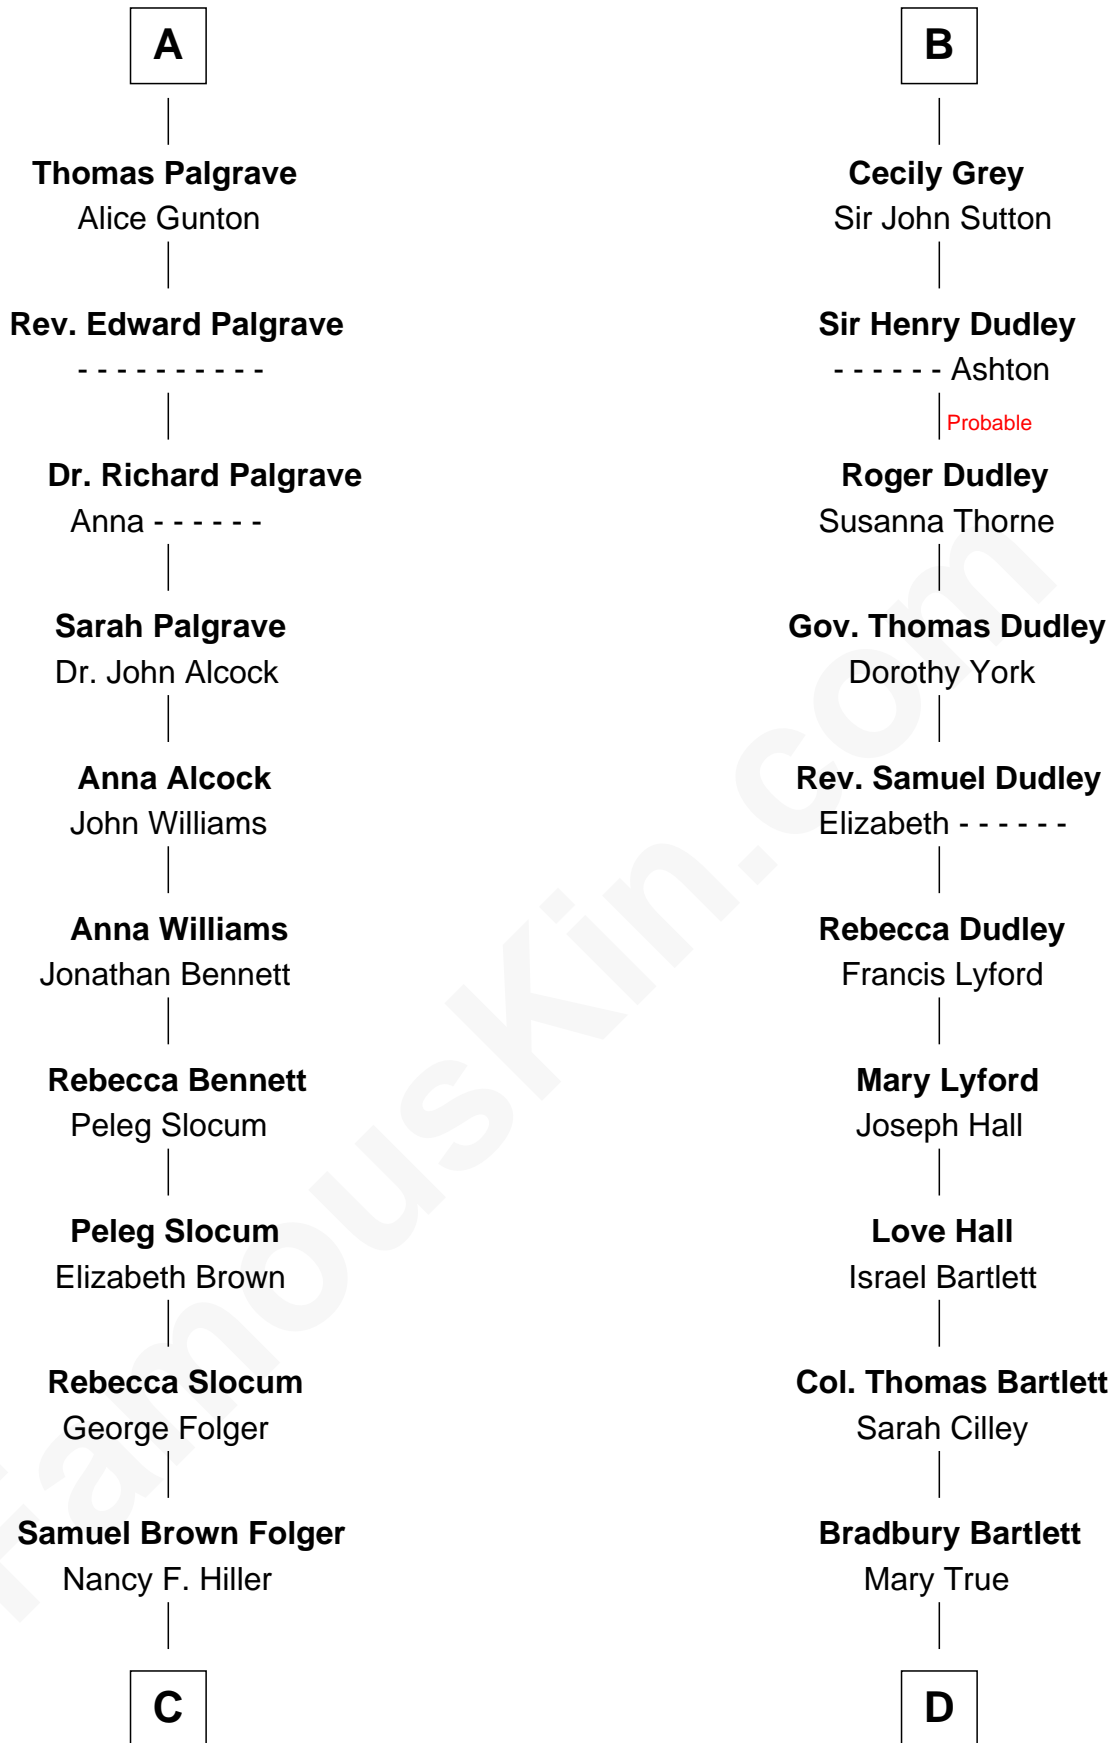

### Alan Shepard

*Mercury and Apollo Astronaut*

**Bartholomew de Badlesmere**

Margaret de Clare

**Elizabeth de Badlesmere**

Sir William de Bohun

**Elizabeth de Bohun**

Sir Richard Fitzalan

**Anne Glemham**

Henry Palgrave

**A**

**Margery de Badlesmere**

Sir William de Ros

**Thomas de Ros**

Beatrice de Stafford

**Margaret de Ros**

Sir Reynold Grey

**Margaret Grey**

Sir William Bonville

**William Bonville**

Elizabeth Harington

**William Bonville**

Katherine Neville

**Cecily Bonville**

Thomas Grey

**B**

**C**

**Henry Clay Folger**  
Eliza Jane Clark

**Henry Clay Folger**  
*Chairman of Standard Oil*

**D**

**Thomas Bradbury Bartlett**  
Victoria Elizabeth Williams Cilley

**Annie Elizabeth Bartlett**  
Frederick Johnson Shepard