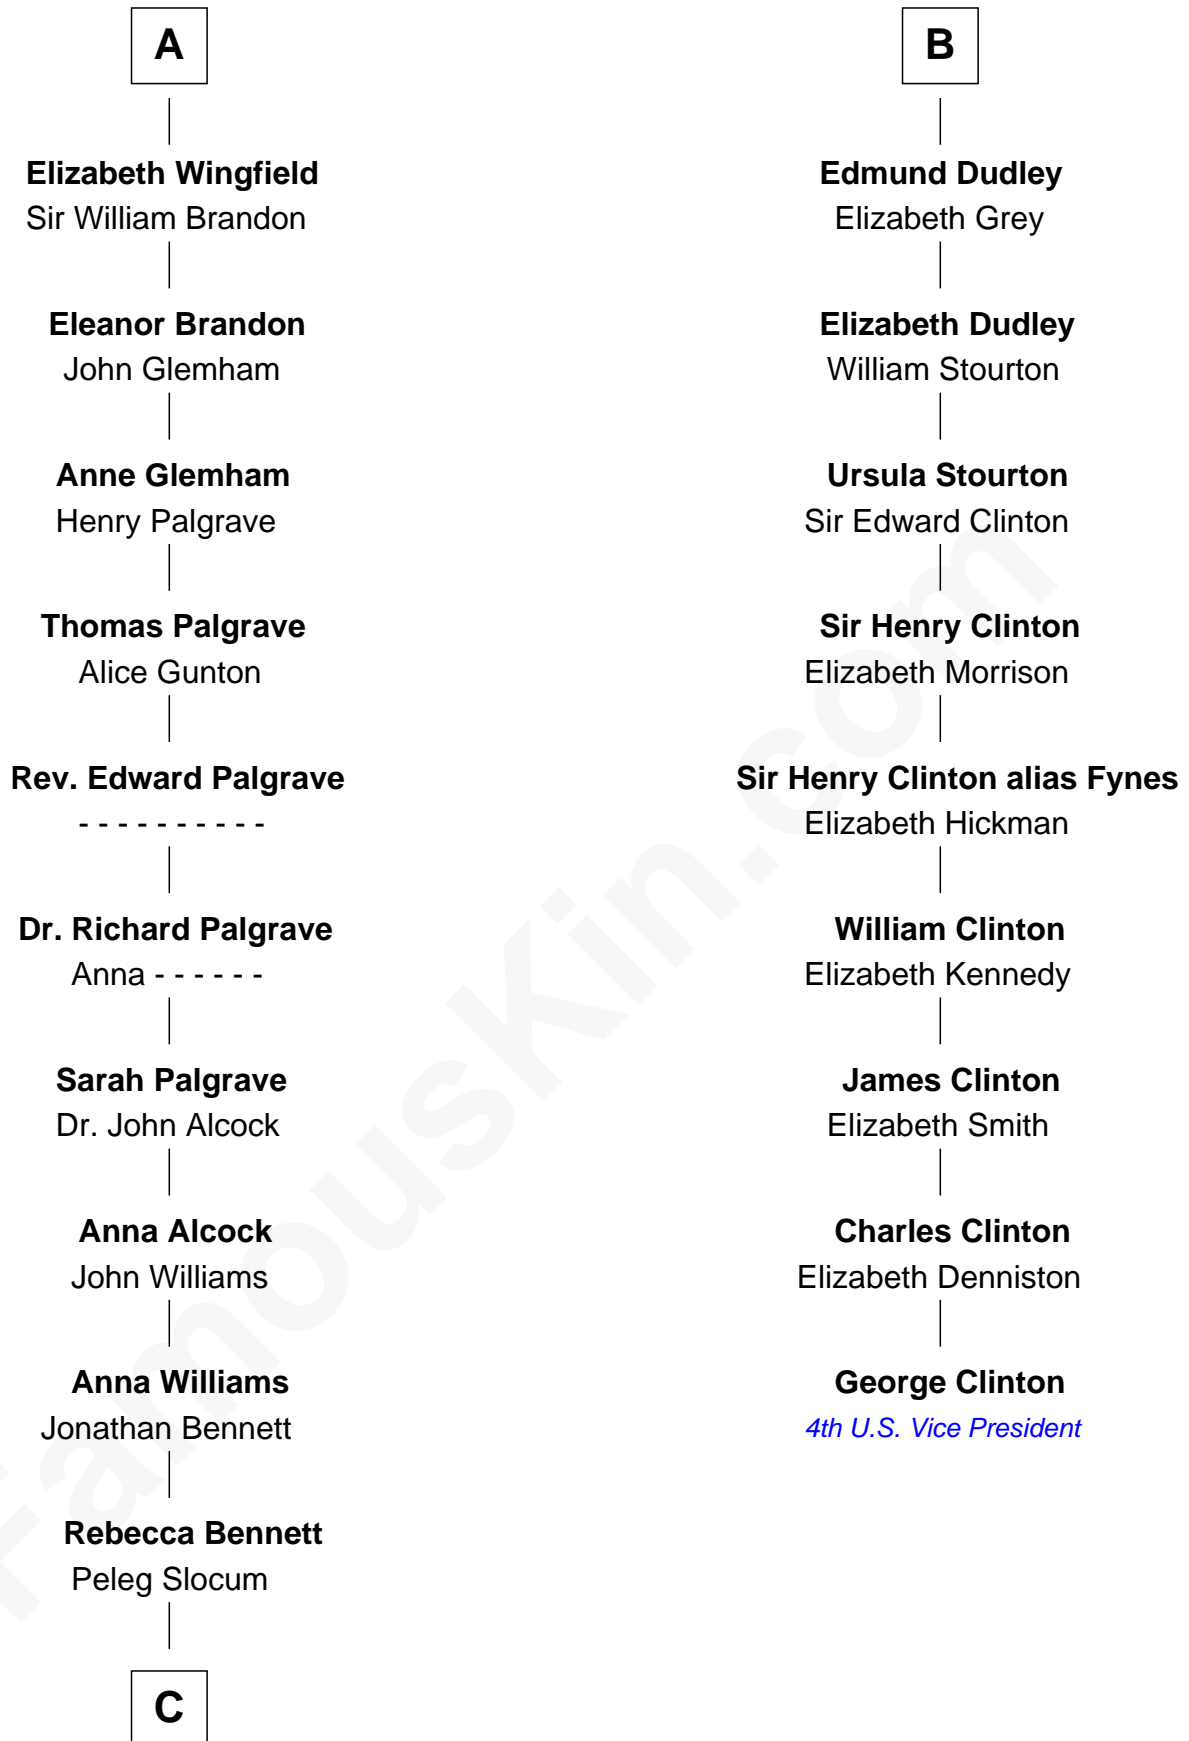

### Henry Clay Folger

*Founder of Folger Shakespeare Library and Chairman of Standard Oil*

15th cousin 6 times removed of

**George Clinton**

*4th U.S. Vice President*

**William de Braiose**

Eva Marshal

**Eleanor de Braiose**  
Sir Humphrey de Bohun

**Humphrey de Bohun**  
Maud de Fiennes

**Humphrey de Bohun**  
Elizabeth Plantagenet

**Sir William de Bohun**  
Elizabeth de Badlesmere

**Elizabeth de Bohun**  
Sir Richard Fitzalan

**Elizabeth Fitzalan**  
Sir Robert Goushill

**Elizabeth Goushill**  
Sir Robert Wingfield

**A**

**Eve de Braiose**  
Sir William de Cantilupe

**Milicent de Cantilupe**  
Eudo la Zouche

**Eve la Zouche**  
Sir Maurice de Berkeley

**Thomas de Berkeley**  
Katherine de Clyvedon

**Sir John Berkeley**  
Elizabeth Betteshorne

**Elizabeth Berkeley**  
Sir John Sutton

**Sir John Sutton Dudley**  
Elizabeth Bramshot

**B**

**C**

**Peleg Slocum**  
Elizabeth Brown

**Rebecca Slocum**  
George Folger