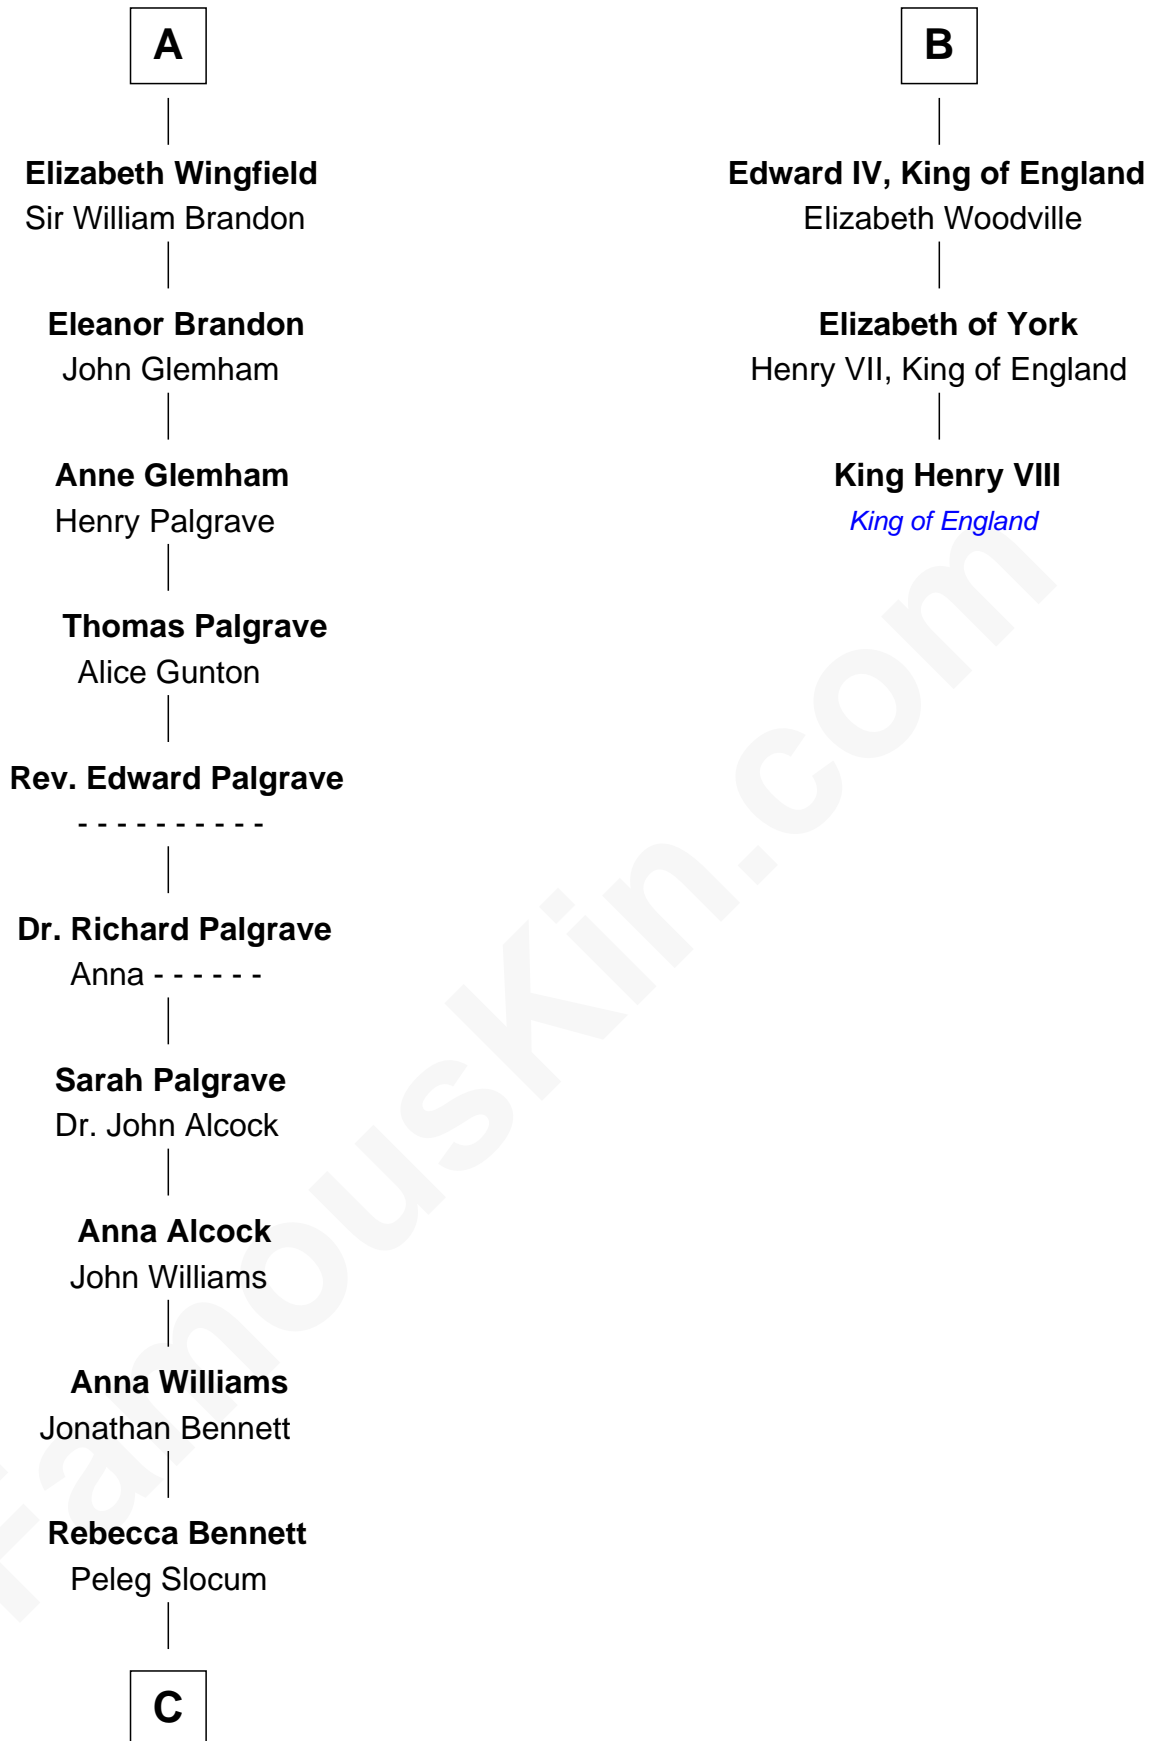

### Henry Clay Folger

*Founder of Folger Shakespeare Library and Chairman of Standard Oil*

9th cousin 12 times removed of

**King Henry VIII**  
*King of England*

**William de Braiose**  
Eva Marshal

**Eleanor de Braiose**  
Sir Humphrey de Bohun

**Elizabeth Goushill**  
Sir Robert Wingfield

**A**

**Maud de Braose**  
Roger Mortimer

**Sir Edmund Mortimer**  
Margaret de Fiennes

**Iseult de Mortimer**  
Sir Hugh I de Audley

**Alice de Audley**  
Sir Ralph de Neville

**Sir John de Neville**  
Maude de Percy

**Sir Ralph Neville**  
Joan Beaufort

**Cecily Neville**  
Sir Richard Plantagenet

**B**

**C**

**Peleg Slocum**  
Elizabeth Brown

**Rebecca Slocum**  
George Folger

**Samuel Brown Folger**  
Nancy F. Hiller