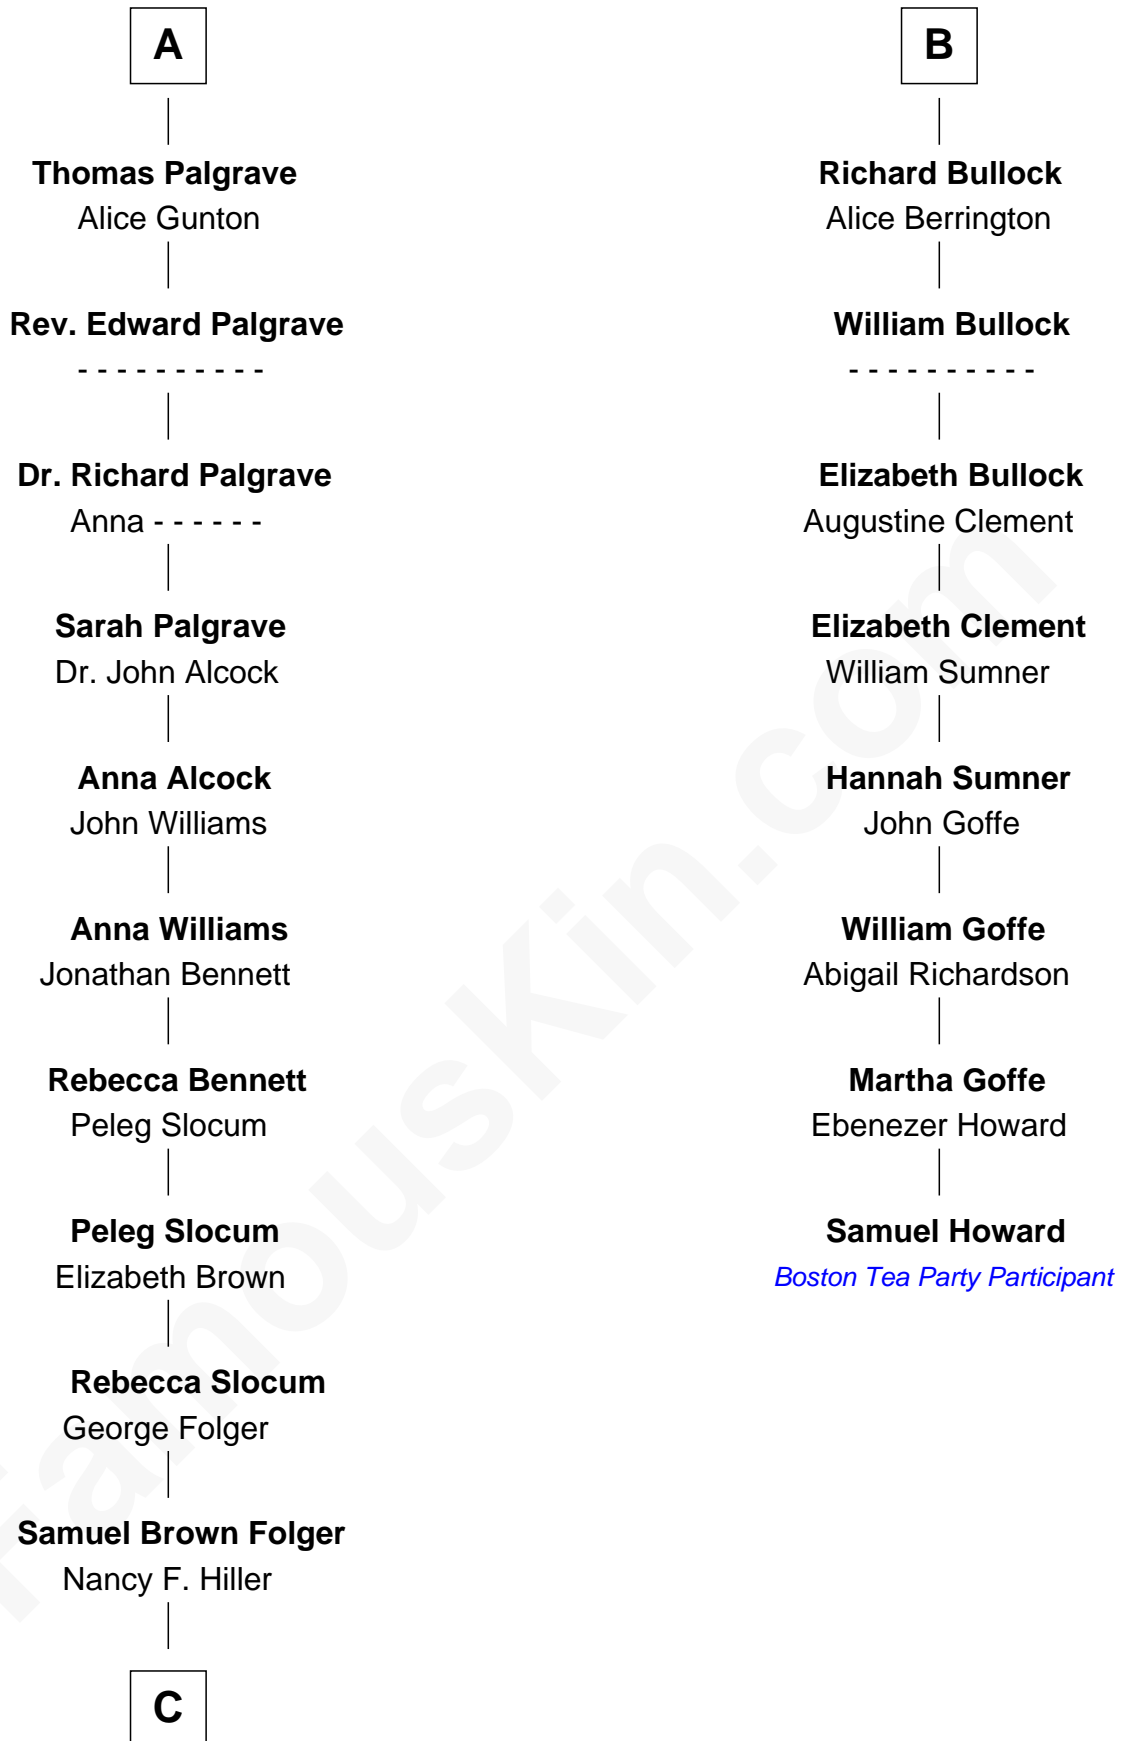

**Elizabeth de Badlesmere**

Sir William de Bohun

**Elizabeth de Bohun**

Sir Richard Fitzalan

**Elizabeth Fitzalan**

Sir Robert Goushill

**Elizabeth Goushill**

Sir Robert Wingfield

John de Vere

**Aubrey de Vere**

Alice FitzWalter

**Sir Richard de Vere**

Alice Sergeaux

**Sir John de Vere**

Elizabeth Howard

**Joan de Vere**

Sir William Norreys

**Margaret Norreys**

Gilbert Bullock

**Thomas Bullock**

Alice Kingsmill

**B**

**C**

Henry Clay Folger

Eliza Jane Clark

Henry Clay Folger

*Chairman of Standard Oil*

FamousKin.com