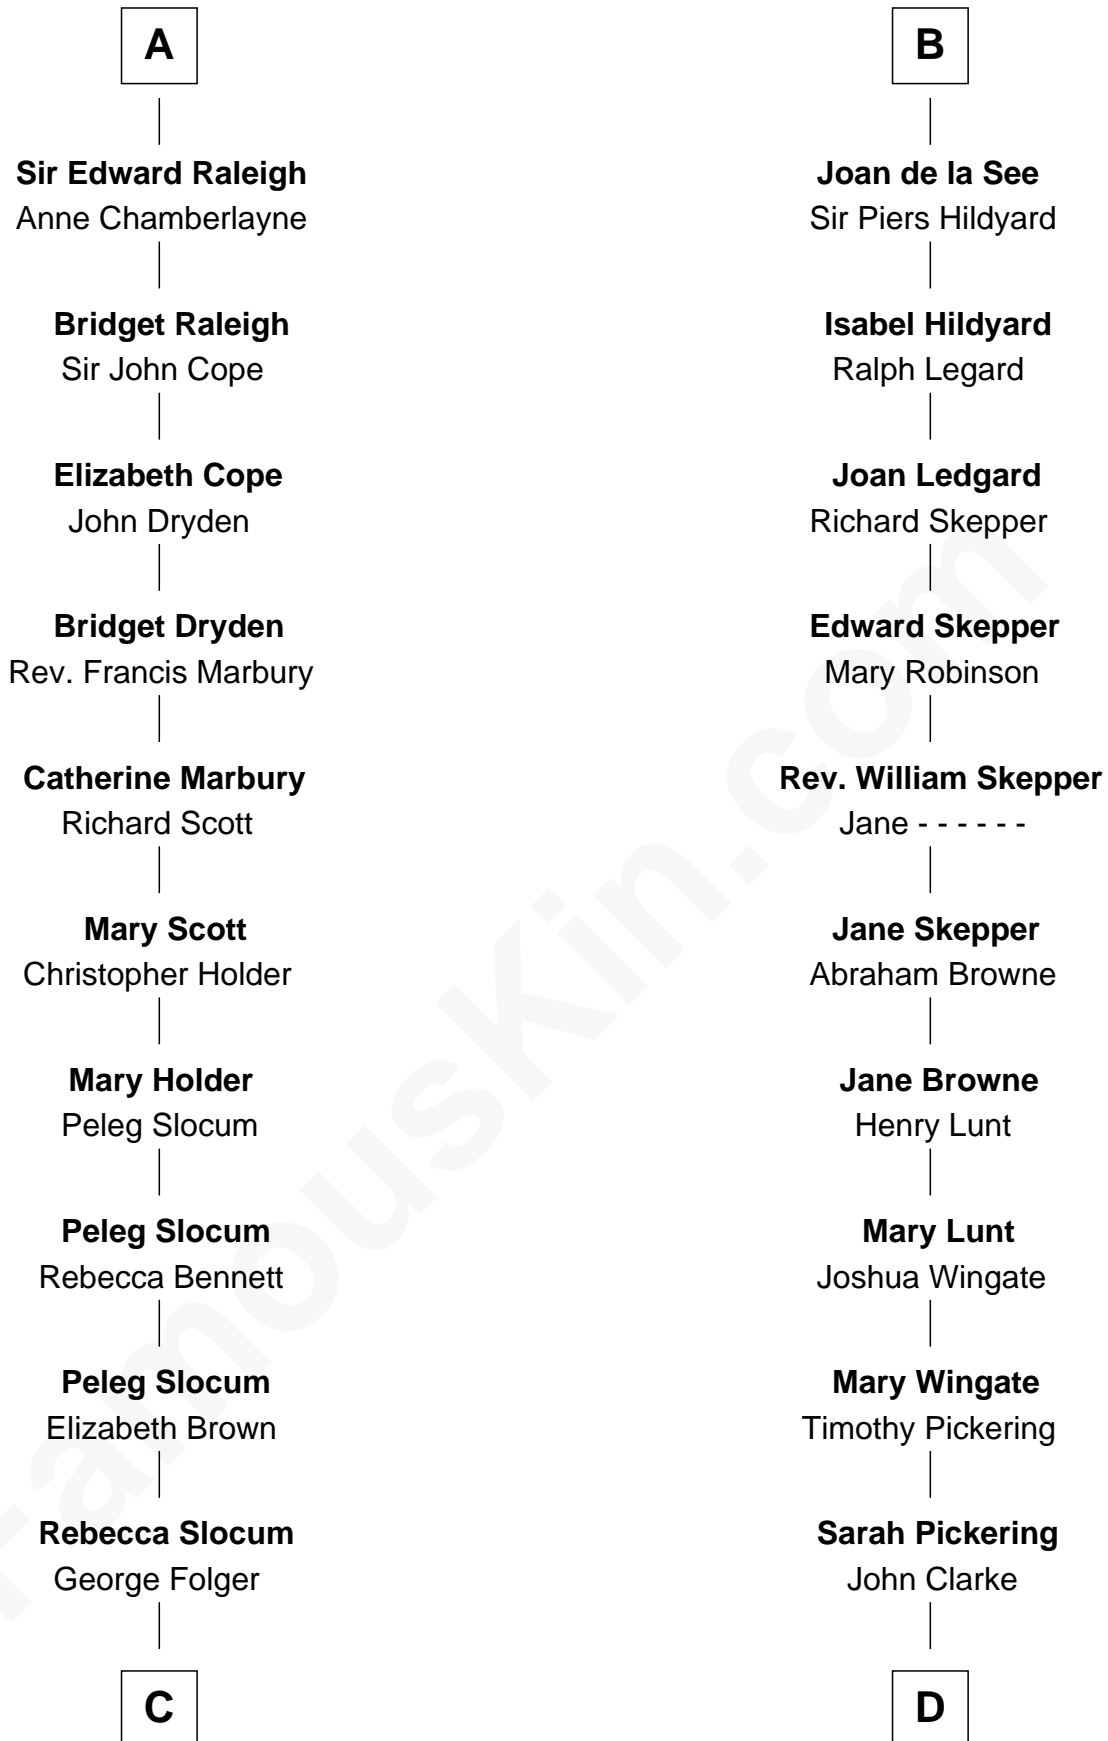

### Alice (Lee) Roosevelt

*First Wife of President Theodore Roosevelt*

**Sir Hugh le Despencer**  
Isabella de Beauchamp

**Hugh le Despencer**  
Eleanor de Clare

**Sir Edward le Despencer**  
Anne de Ferrers

**Edward Despencer**  
Elizabeth Burghersh

**Margaret Despencer**  
Robert de Ferrers

**Phillippa Ferrers**  
Sir Thomas Greene

**Elizabeth Greene**  
William Raleigh

**Sir Edward Raleigh**  
Margaret Verney

**A**

**Sir Philip le Despencer**  
Margaret de Goushill

**Sir Philip le Despencer**  
Joan de Cobham

**Sir Philip le Despencer**  
Elizabeth - - - - -

**Sir Philip le Despencer**  
Elizabeth de Tibetot

**Margery Despencer**  
Sir Roger Wentworth

**Sir Philip Wentworth**  
Mary Clifford

**Elizabeth Wentworth**  
Sir Martin de la See

**B**

**C**

**Samuel Brown Folger**

Nancy F. Hiller

**Henry Clay Folger**

Eliza Jane Clark