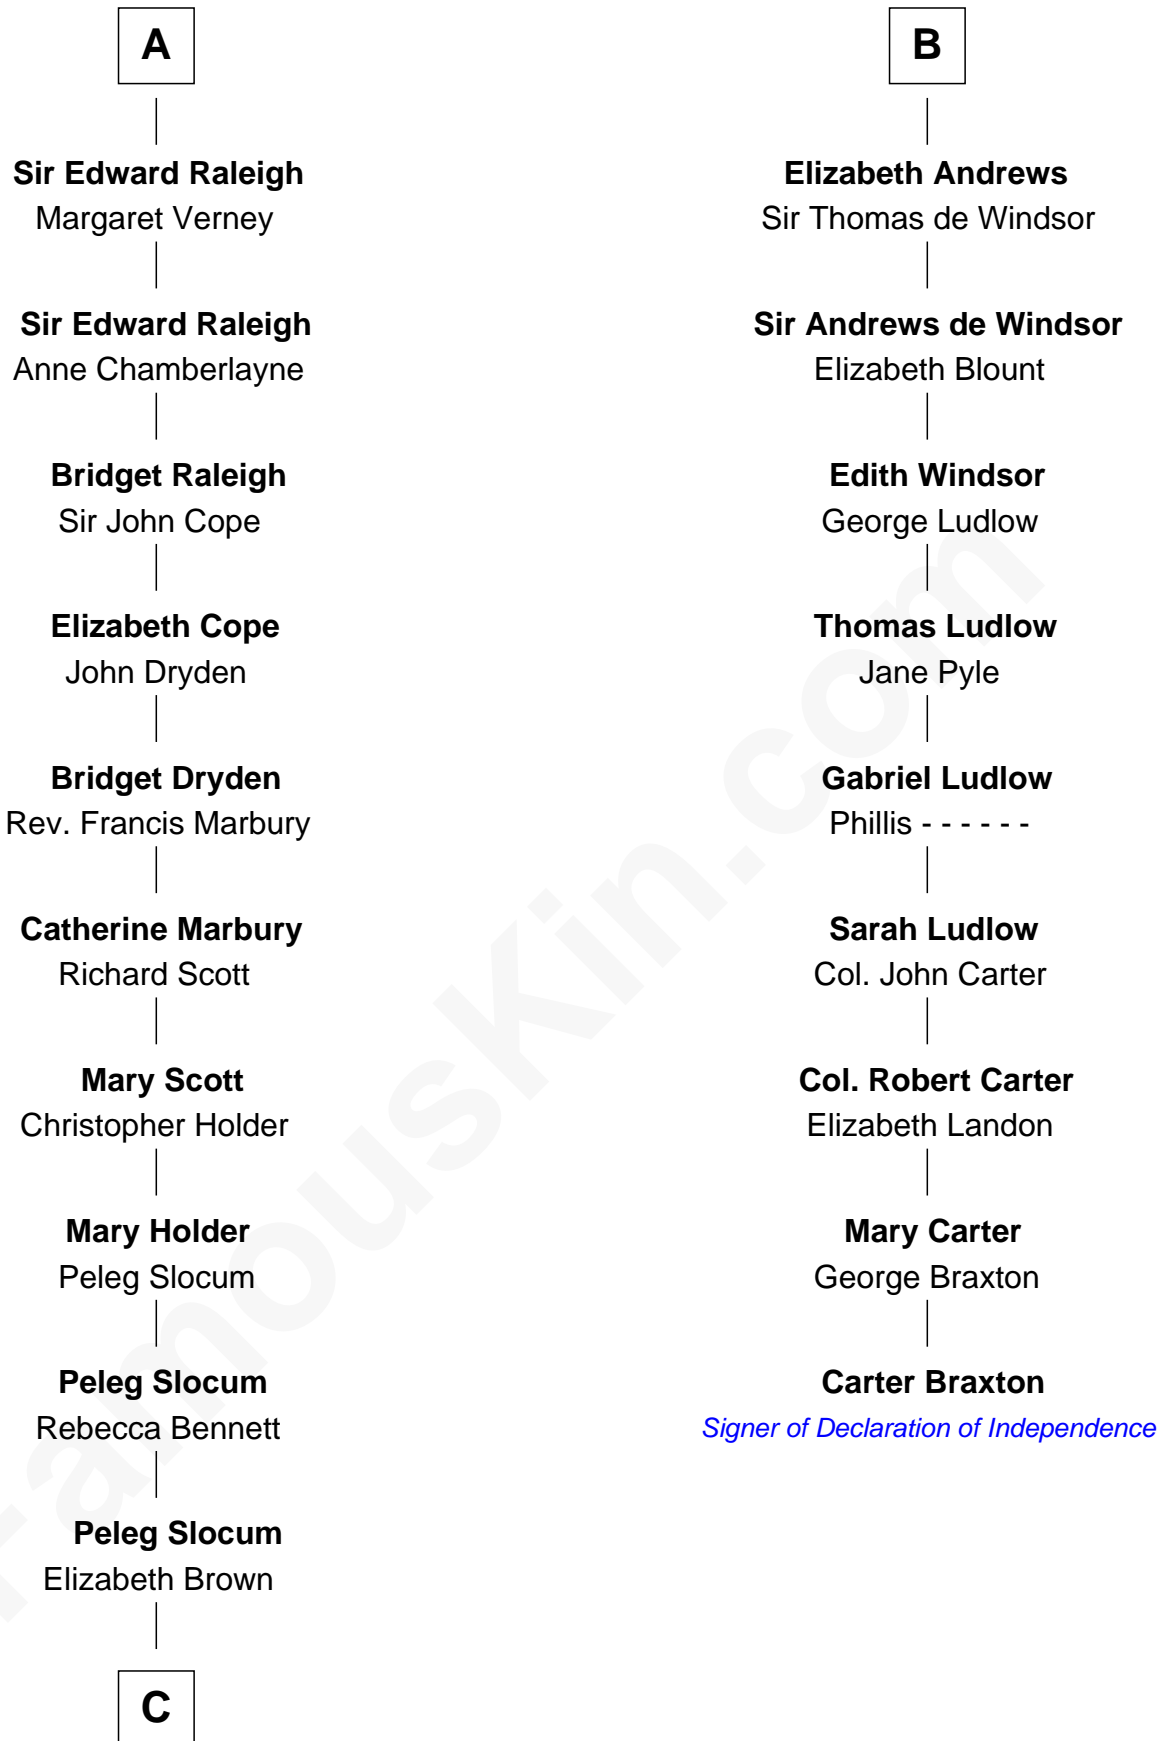

**Elizabeth Greene**

William Raleigh

**A**

**Eleanor le Despencer**

Sir Hugh de Courtenay

**Sir Hugh de Courtenay**

Agnes de St. John

**Sir Hugh de Courtenay**

Margaret de Bohun

**Elizabeth de Courtenay**

Sir Andrew Luttrell

**Sir Hugh Luttrell**

Catherine de Beaumont

**Elizabeth Luttrell**

John Stratton

**Elizabeth Stratton**

John Andrews

**B**

**C**

—  
**Rebecca Slocum**

George Folger

—  
**Samuel Brown Folger**

Nancy F. Hiller

—  
**Henry Clay Folger**

Eliza Jane Clark

—  
**Henry Clay Folger**

*Chairman of Standard Oil*

FamousKin.com