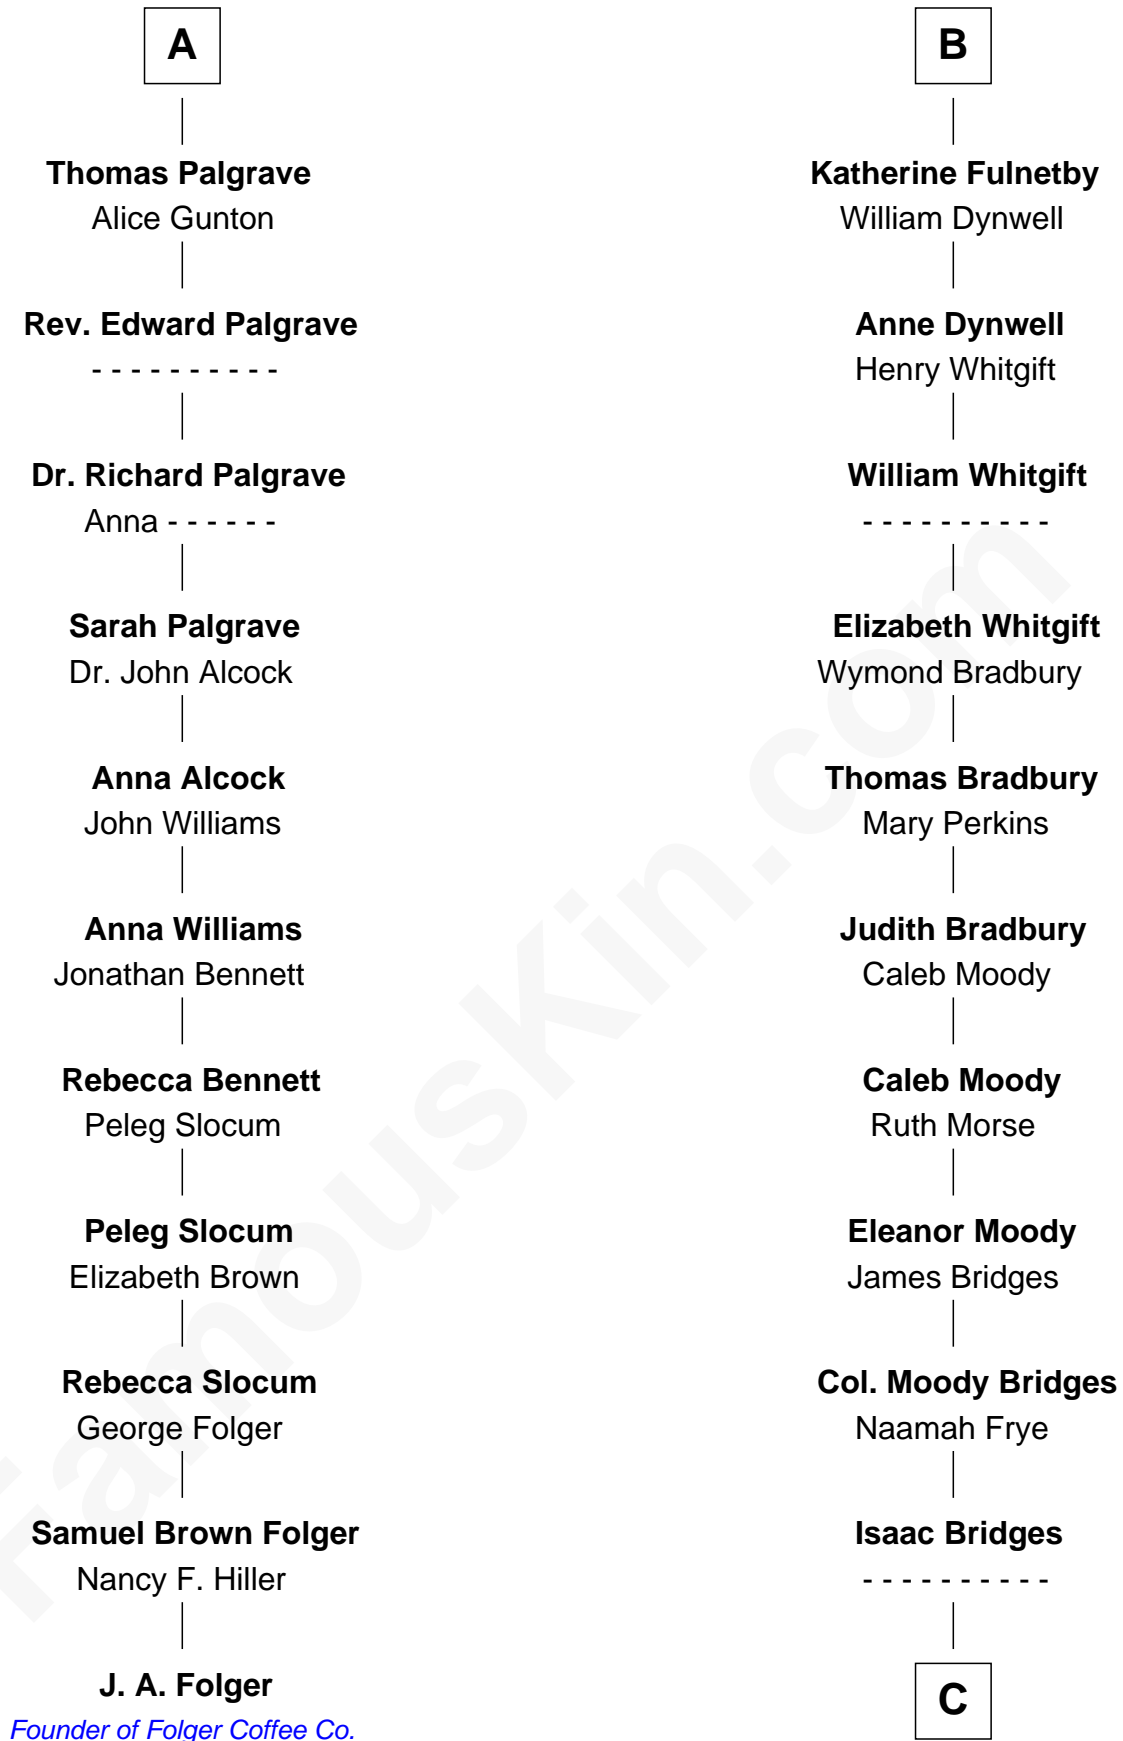

## Relationship Chart of

**J. A. Folger**

*Founder of Folger Coffee Company*

17th cousin 4 times removed of

**Owen Brewster**

*54th Governor of Maine*

**Bartholomew de Badlesmere**

Margaret de Clare

Sir William de Ros

**Maud de Roos**

John de Welles

**John de Welles**

Eleanor de Mowbray

**Eudo de Welles**

Maud de Greystoke

**Sir Lionel de Welles**

Joan de Waterton

**Margaret de Welles**

Sir Thomas Dymoke

**Jane Dymoke**

John Fulnetby

**B**

**C**

**Abiezer Bridges**

Deborah Stover

**Rev. Otis Bridges**

Margaret Owen

**Owen W. Bridges**

Lydia A. -----

**Carrie S. Bridges**

William Edmund Brewster

**Owen Brewster**