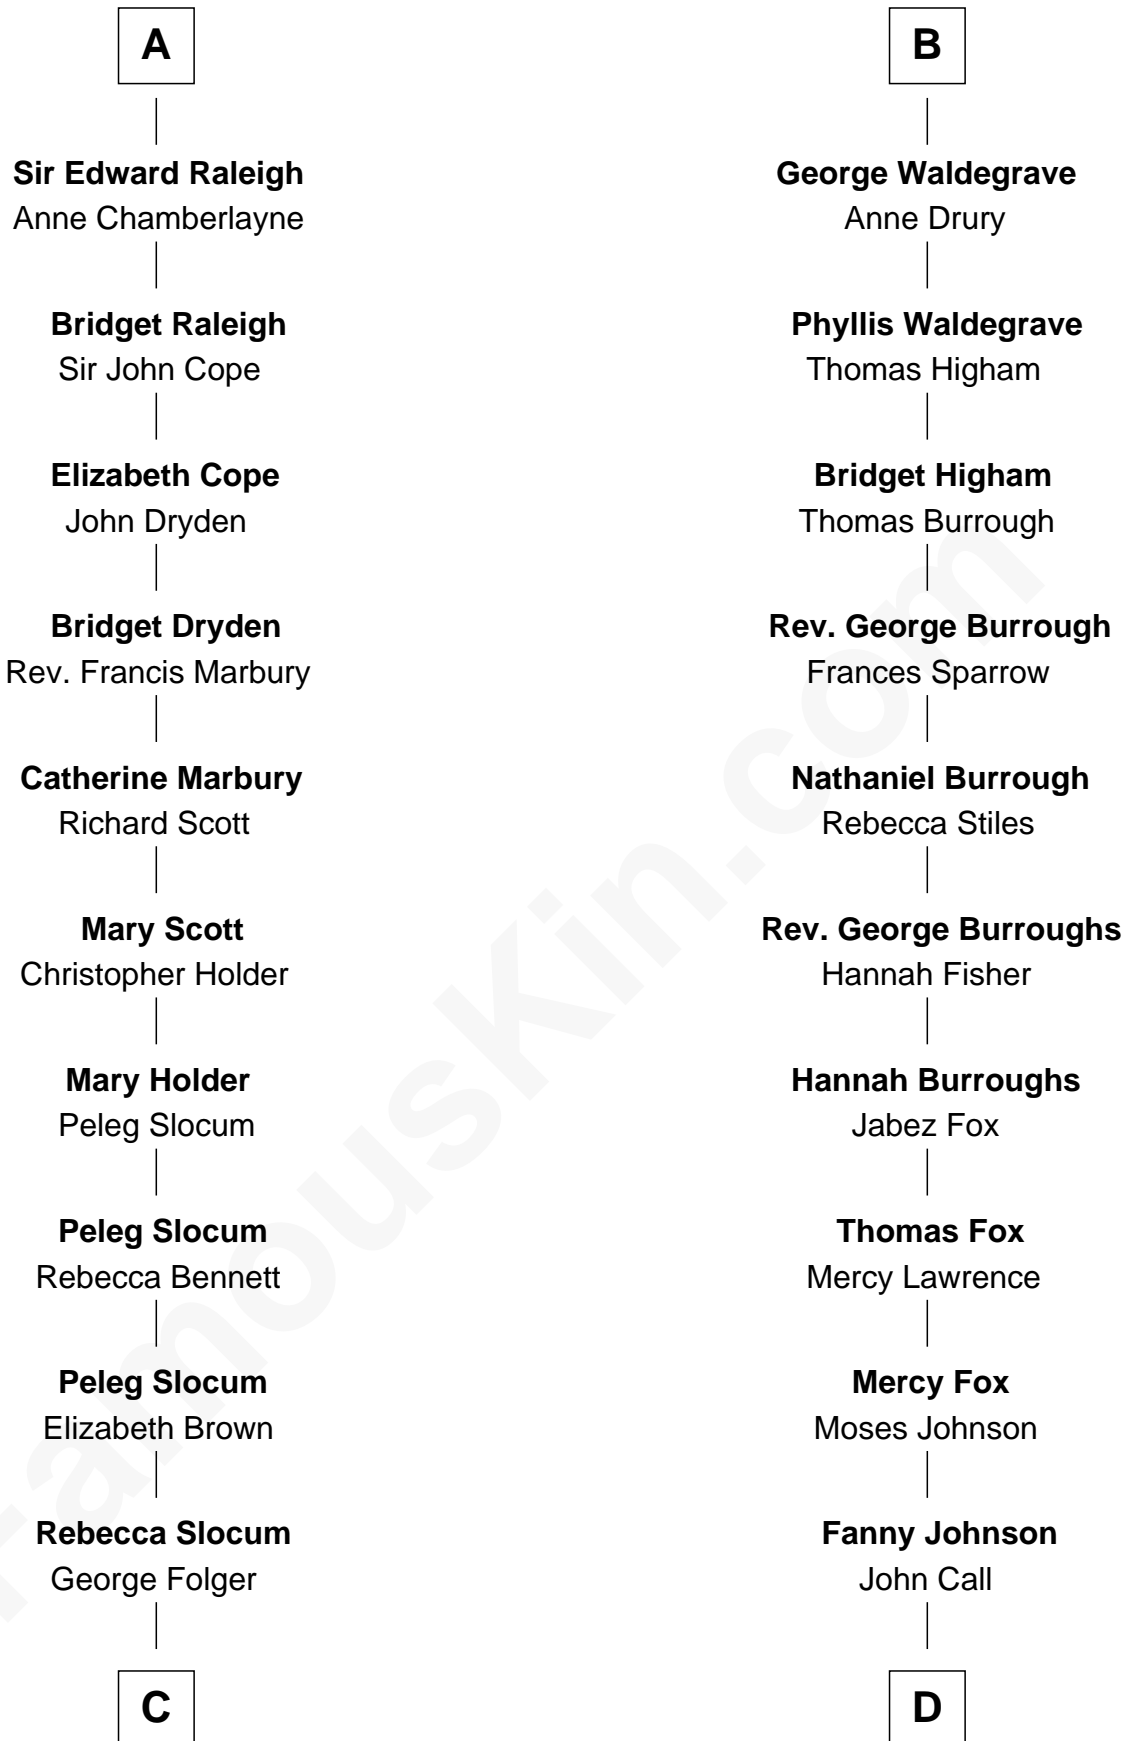

# FamousKin.com Relationship Chart of

**J. A. Folger**

*Founder of Folger Coffee Company*

**18th cousin 2 times removed of**

**Walt Disney**

*Co-Founder of The Walt Disney Company*

**Sir Hugh le Despencer**  
Isabella de Beauchamp

**Hugh le Despencer**  
Eleanor de Clare

**Sir Edward le Despencer**  
Anne de Ferrers

**Edward Despencer**  
Elizabeth Burghersh

**Margaret Despencer**  
Robert de Ferrers

**Phillippa Ferrers**  
Sir Thomas Greene

**Elizabeth Greene**  
William Raleigh

**Sir Edward Raleigh**  
Margaret Verney

**A**

**Sir Philip le Despencer**  
Margaret de Goushill

**Sir Philip le Despencer**  
Joan de Cobham

**Sir Philip le Despencer**  
Elizabeth - - - - -

**Sir Philip le Despencer**  
Elizabeth de Tibetot

**Margery Despencer**  
Sir Roger Wentworth

**Henry Wentworth**  
Elizabeth Howard

**Margery Wentworth**  
Sir William Waldegrave

**B**

**C**

**Samuel Brown Folger**