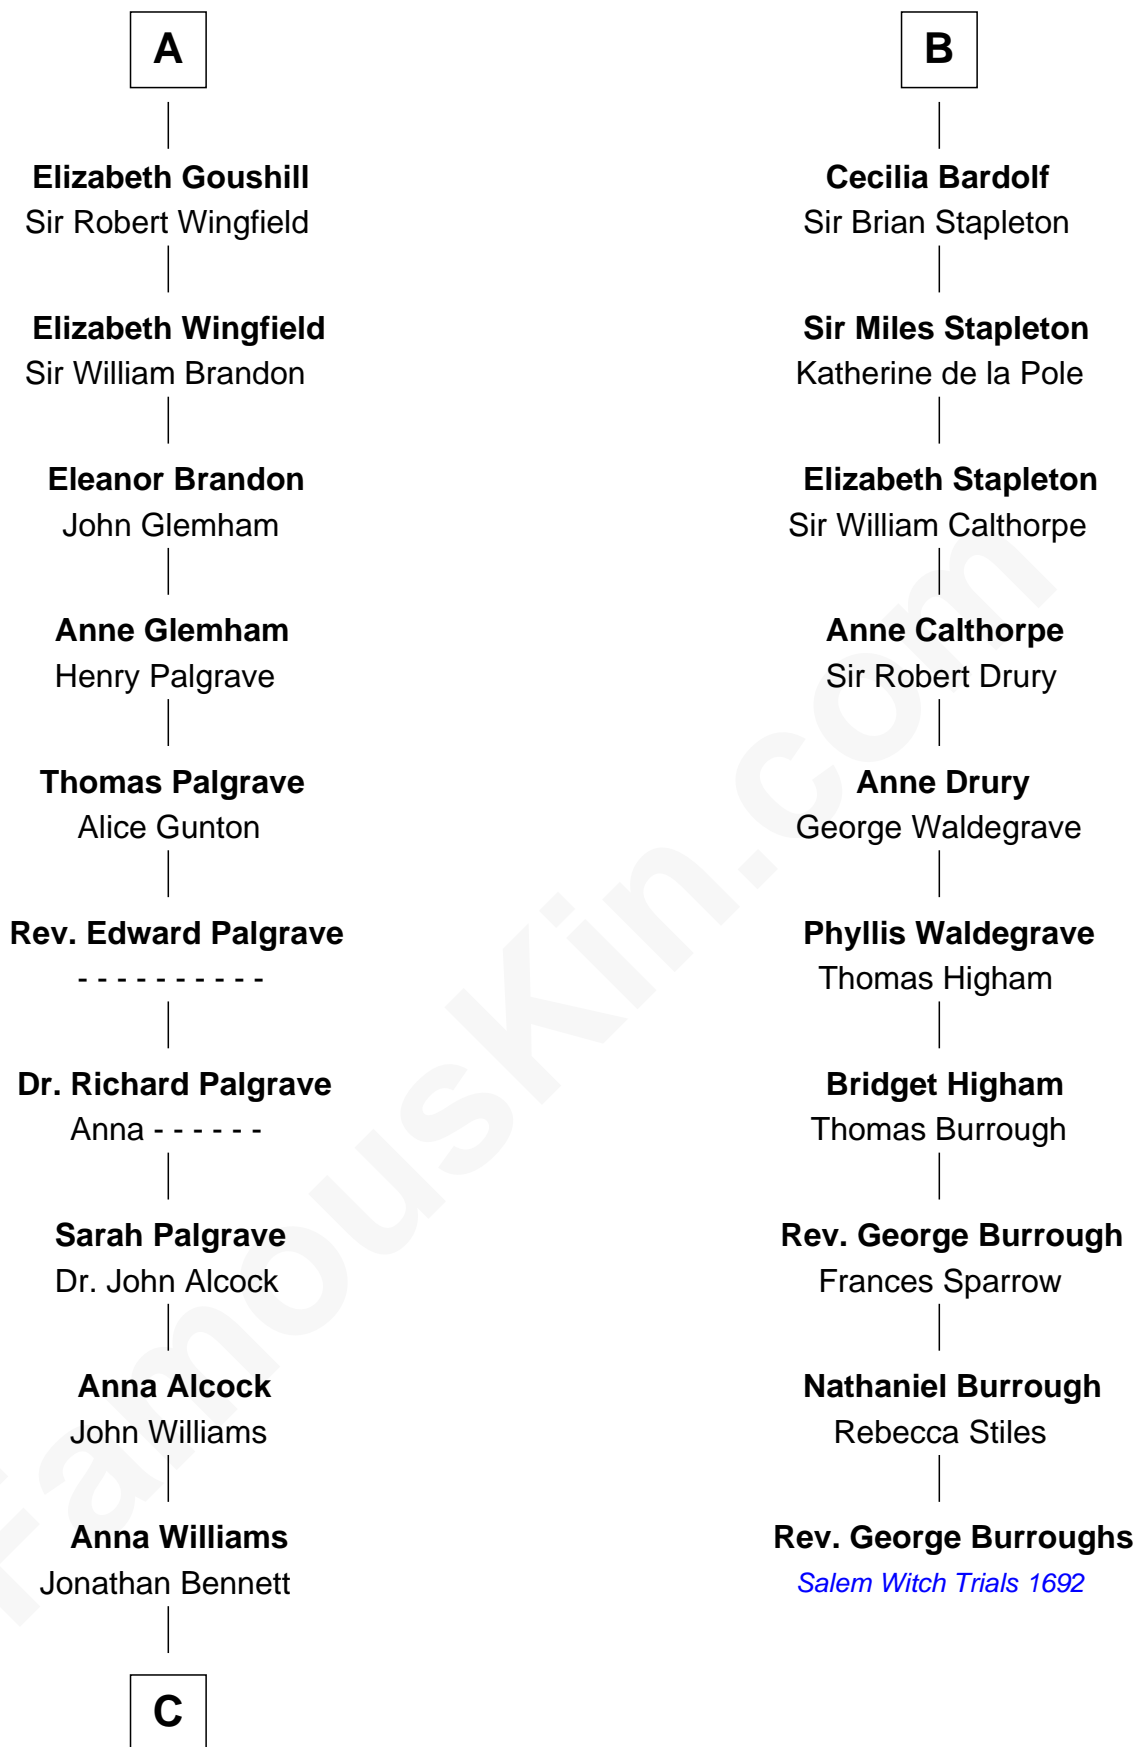

FamousKin.com Relationship Chart of

J. A. Folger

Founder of Folger Coffee Company

16th cousin 5 times removed of

Rev. George Burroughs

Executed for Witchcraft, Salem 1692

C

—
Rebecca Bennett

Peleg Slocum

—
Peleg Slocum

Elizabeth Brown

—
Rebecca Slocum

George Folger

—
Samuel Brown Folger

Nancy F. Hiller

—
J. A. Folger