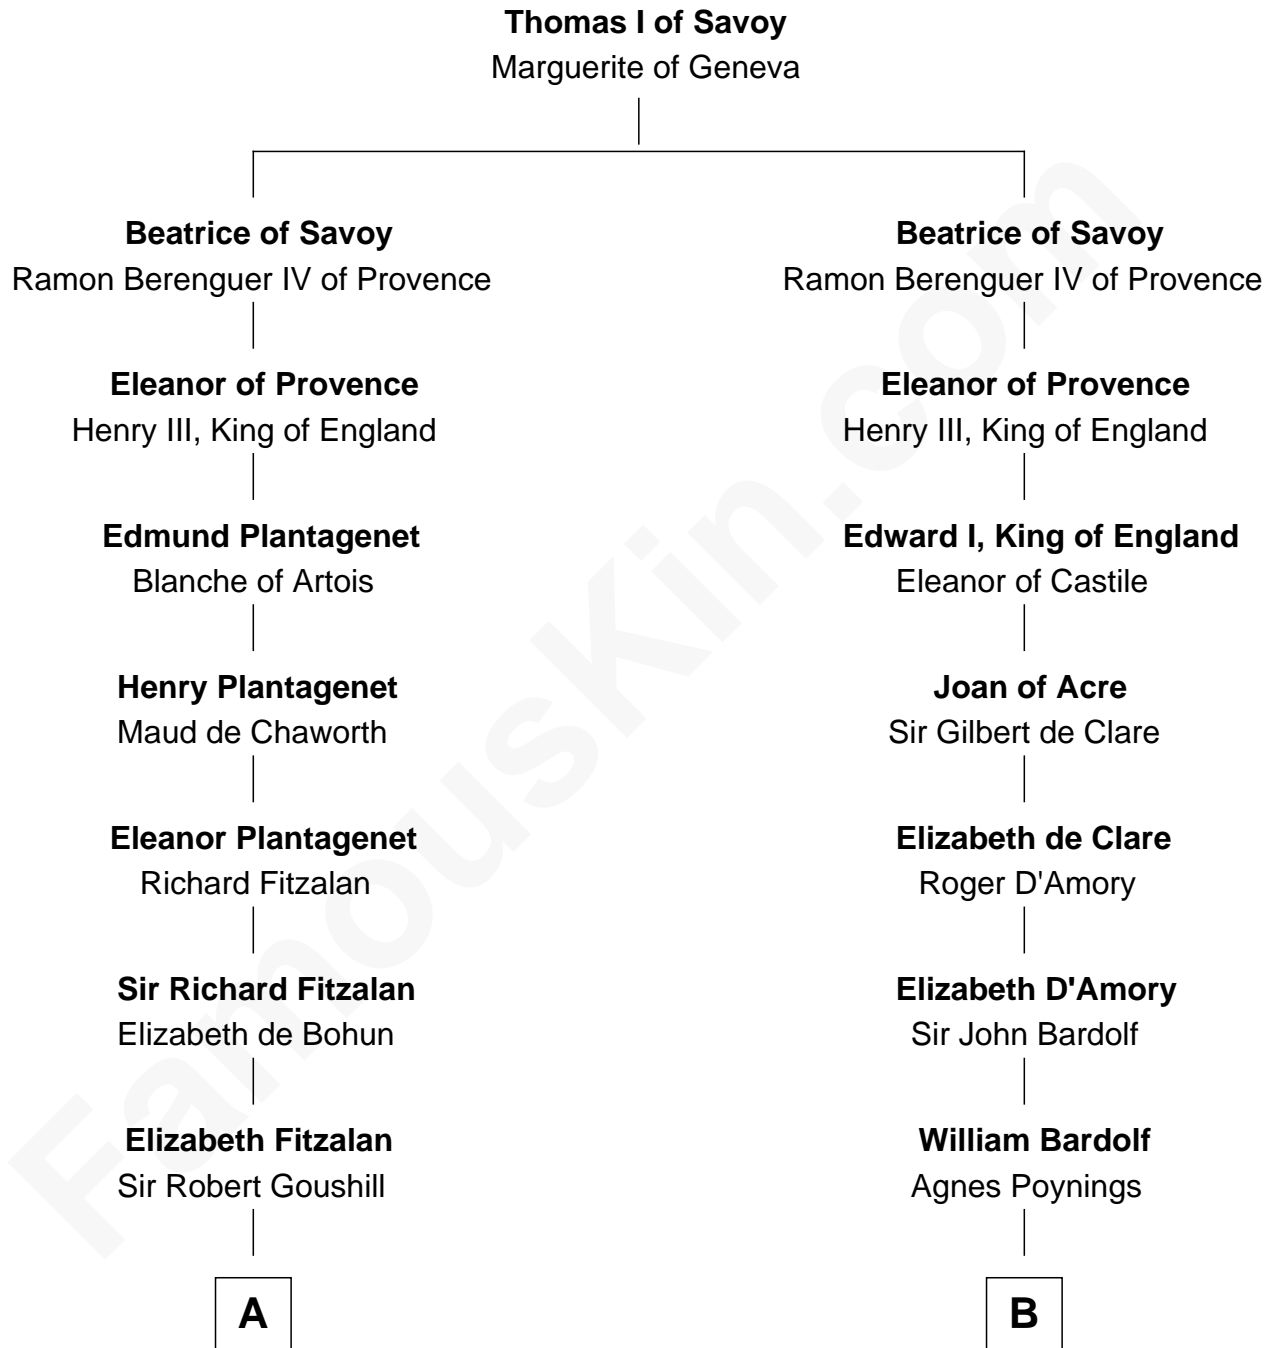

FamousKin.com Relationship Chart of

J. A. Folger

Founder of Folger Coffee Company

16th cousin 5 times removed of

Rev. George Burroughs

Executed for Witchcraft, Salem 1692

C

—
Rebecca Bennett

Peleg Slocum

—
Peleg Slocum

Elizabeth Brown

—
Rebecca Slocum

George Folger

—
Samuel Brown Folger

Nancy F. Hiller

—
J. A. Folger