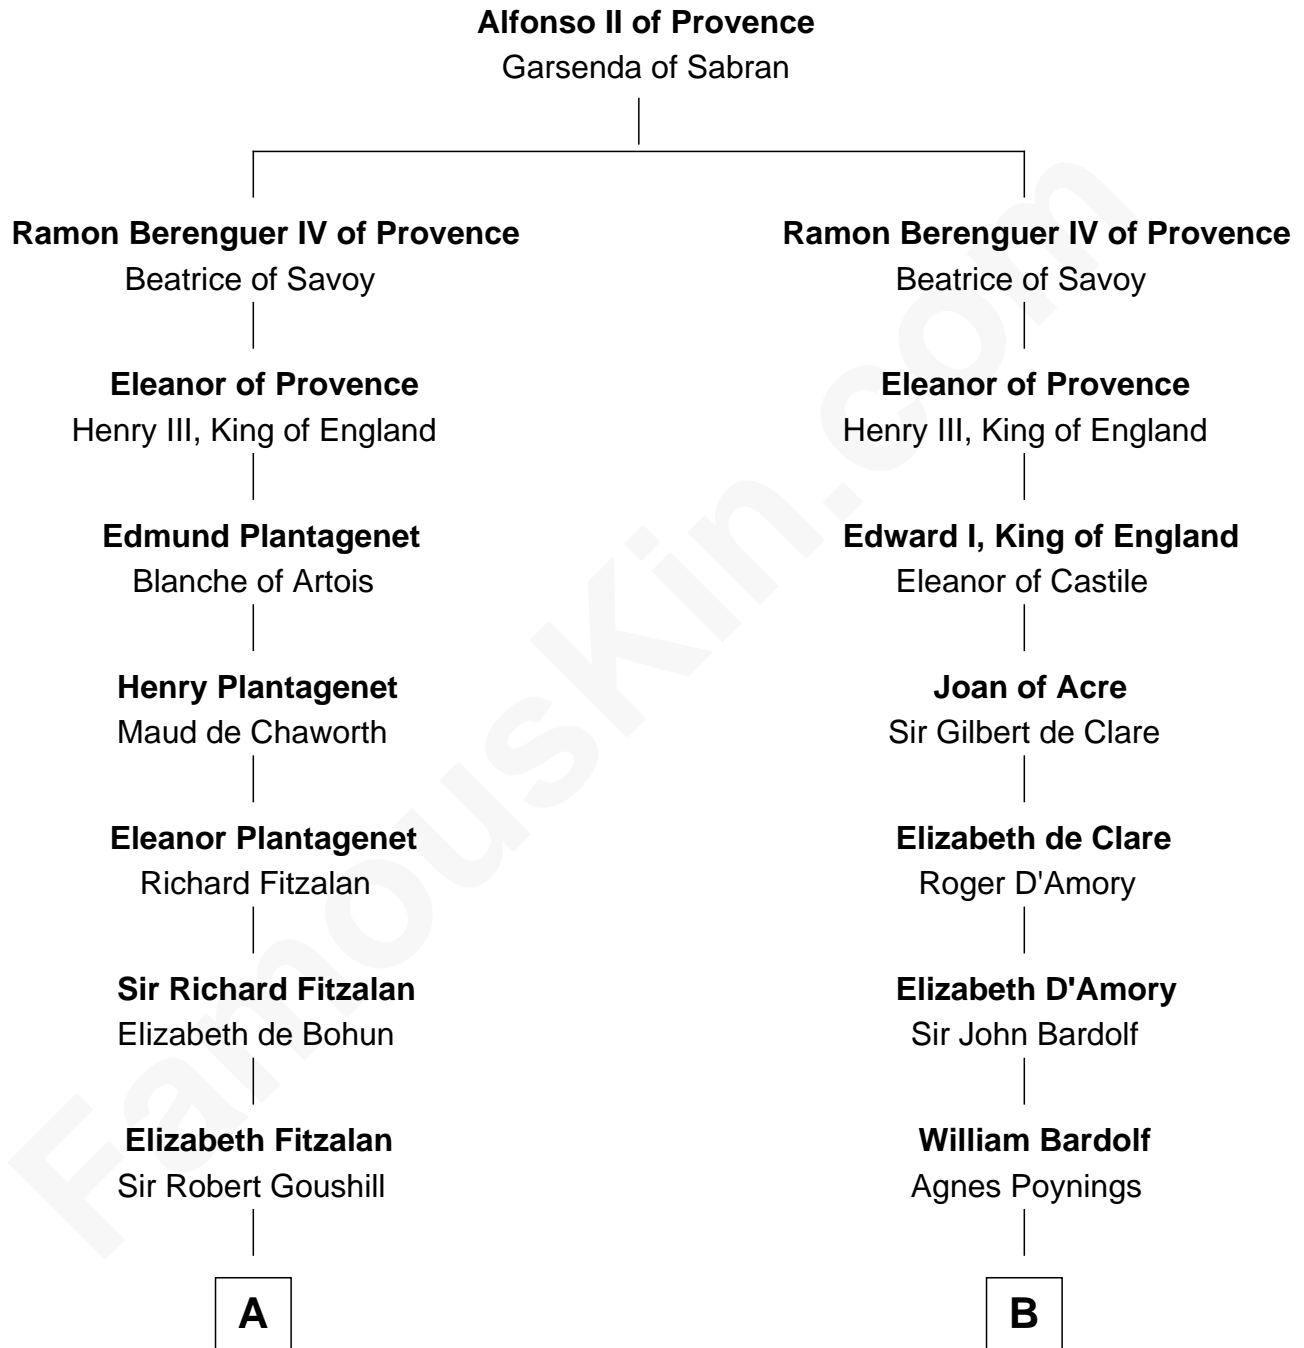

# FamousKin.com Relationship Chart of

**J. A. Folger**

*Founder of Folger Coffee Company*

**16th cousin 5 times removed of**

**Rev. George Burroughs**

*Executed for Witchcraft, Salem 1692*

**C**

—  
**Rebecca Bennett**

Peleg Slocum

—  
**Peleg Slocum**

Elizabeth Brown

—  
**Rebecca Slocum**

George Folger

—  
**Samuel Brown Folger**

Nancy F. Hiller

—  
**J. A. Folger**