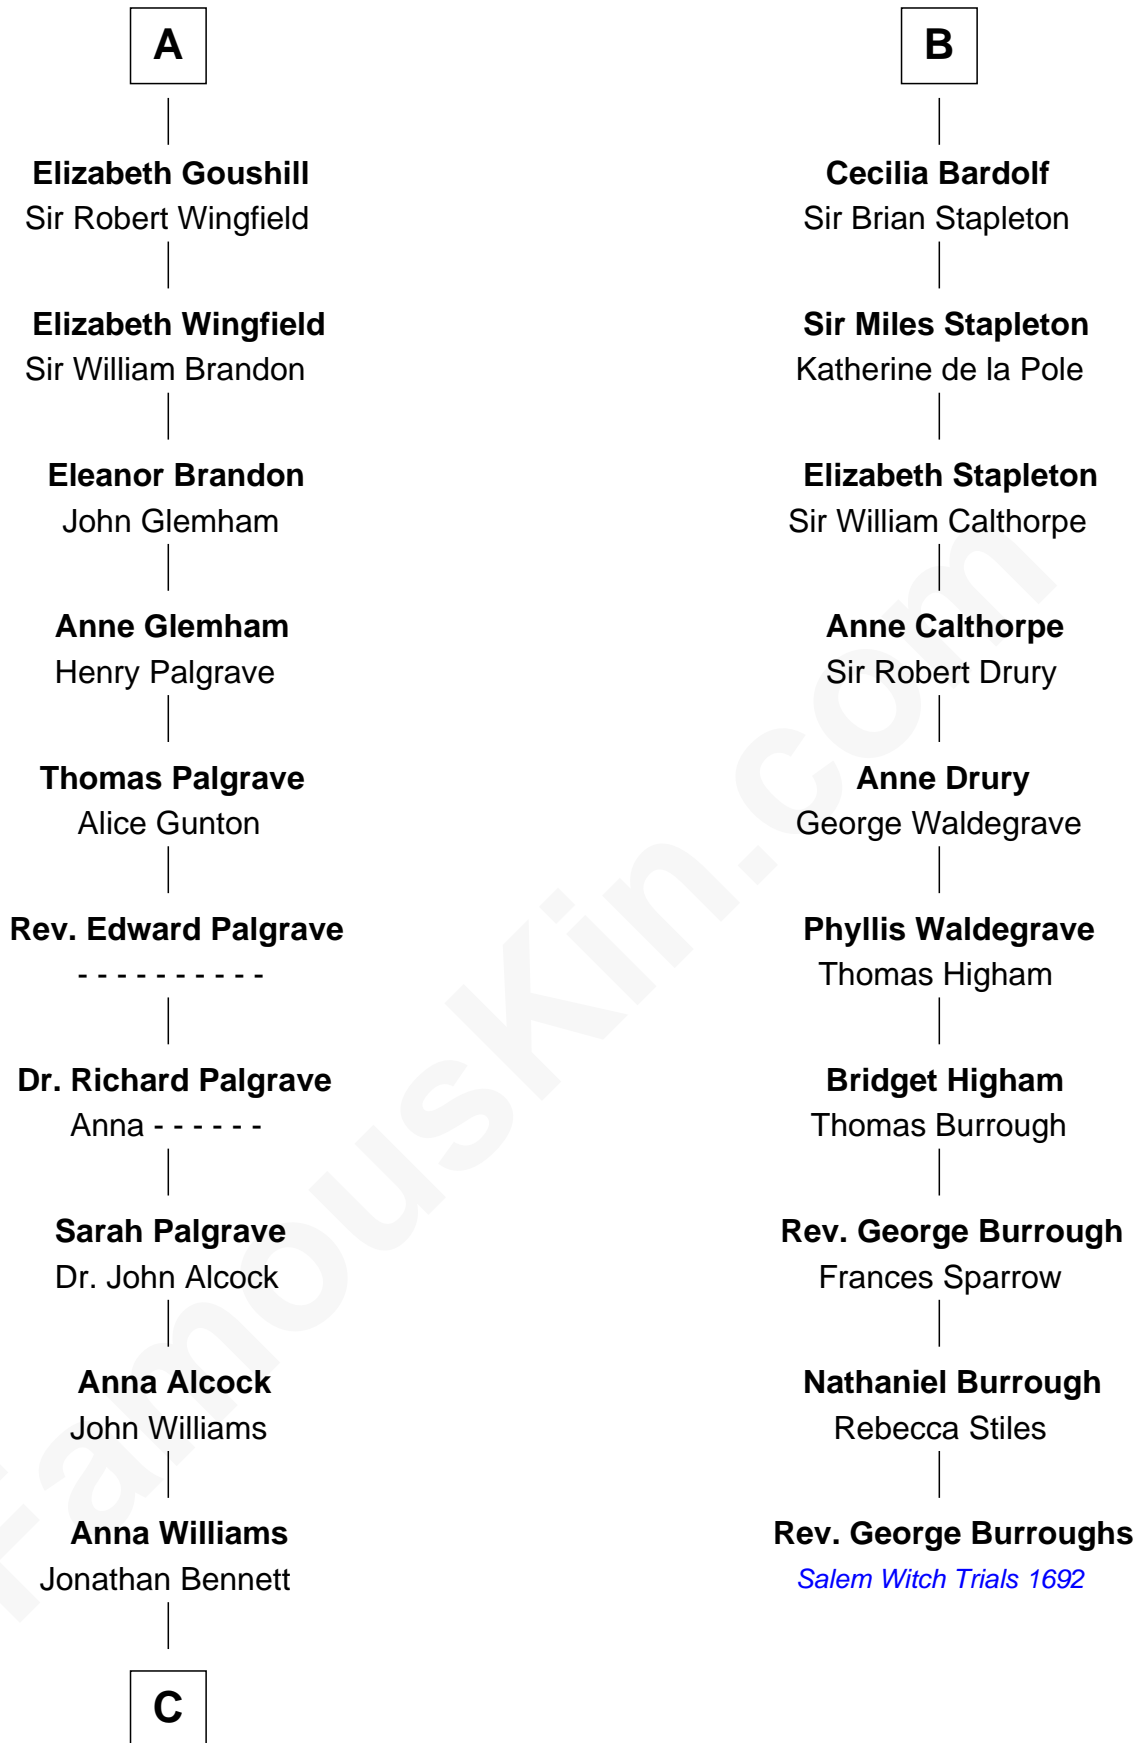

# FamousKin.com Relationship Chart of

**J. A. Folger**

*Founder of Folger Coffee Company*

**16th cousin 5 times removed of**

**Rev. George Burroughs**

*Executed for Witchcraft, Salem 1692*

**C**

—  
**Rebecca Bennett**

Peleg Slocum

—  
**Peleg Slocum**

Elizabeth Brown

—  
**Rebecca Slocum**

George Folger

—  
**Samuel Brown Folger**

Nancy F. Hiller

—  
**J. A. Folger**