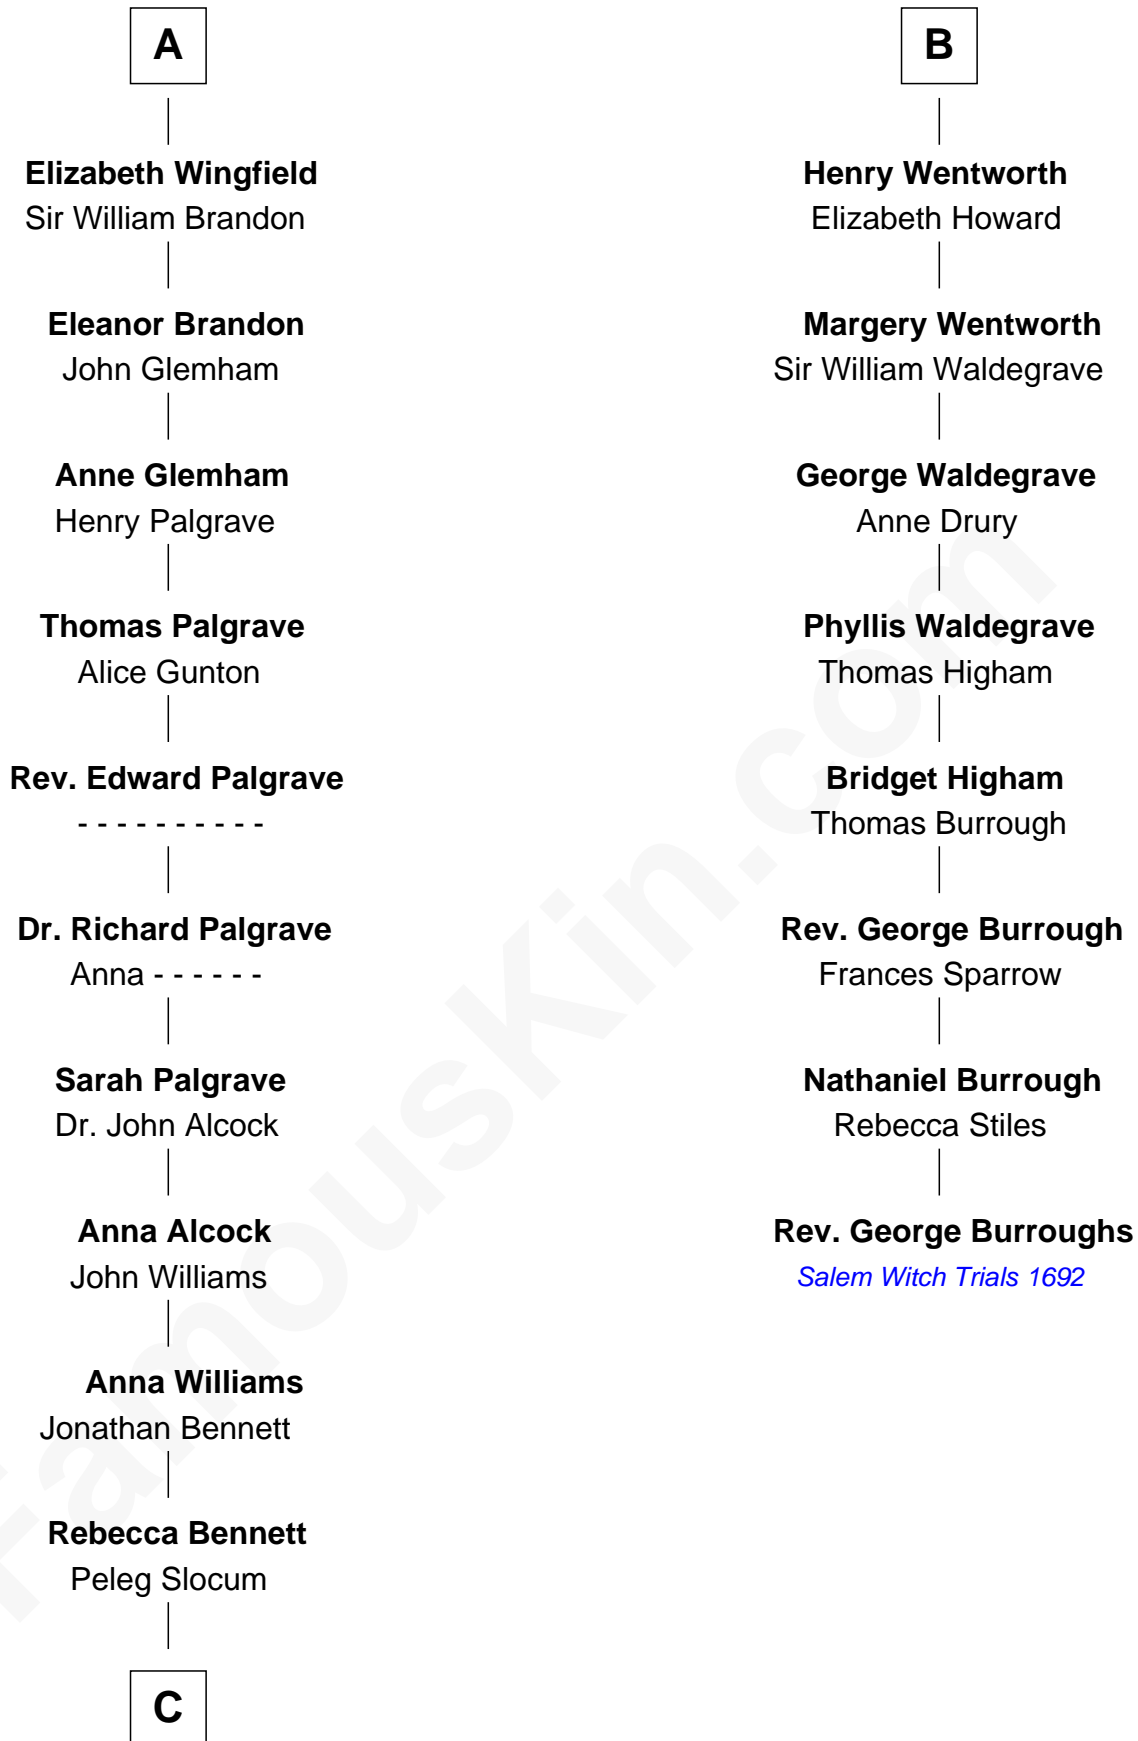

# FamousKin.com Relationship Chart of

**J. A. Folger**

*Founder of Folger Coffee Company*

**14th cousin 6 times removed of**

**Rev. George Burroughs**

*Executed for Witchcraft, Salem 1692*

**C**

—  
**Peleg Slocum**  
Elizabeth Brown

—  
**Rebecca Slocum**  
George Folger

—  
**Samuel Brown Folger**  
Nancy F. Hiller

—  
**J. A. Folger**  
*Founder of Folger Coffee Co.*

FamousKin.com