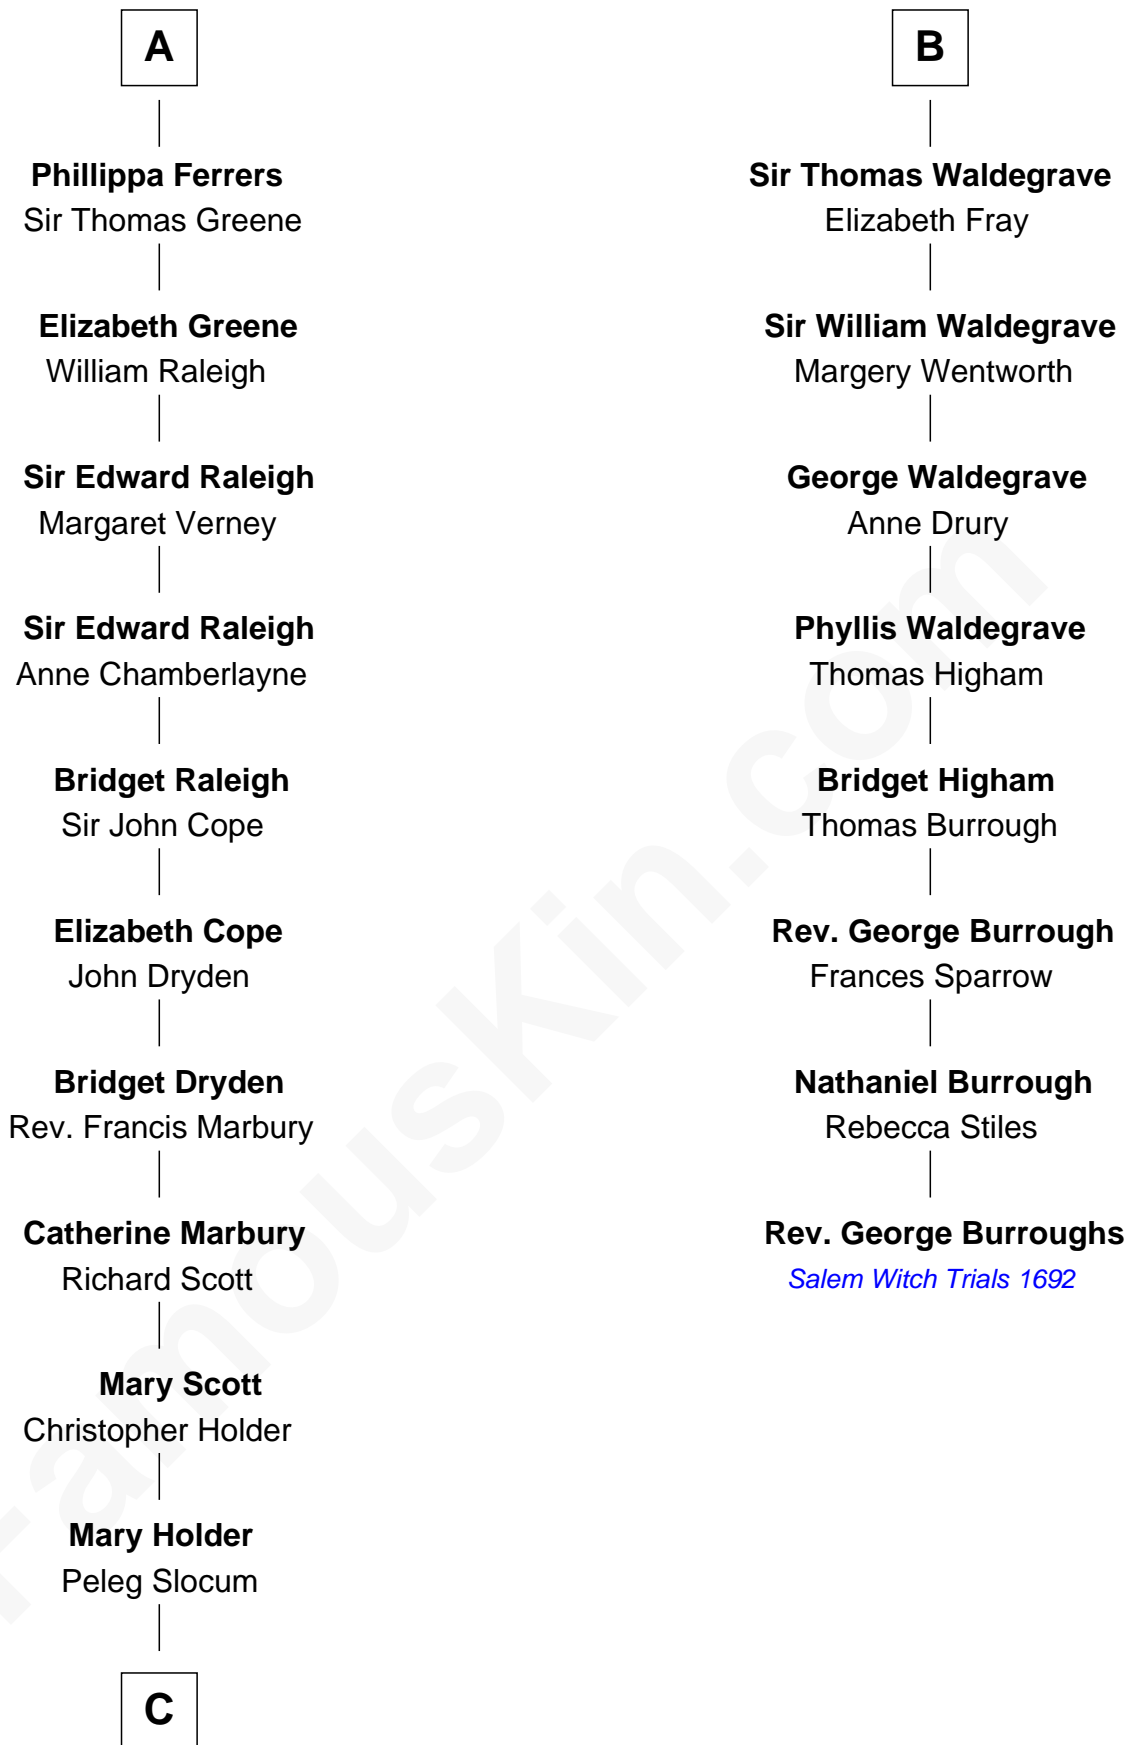

# FamousKin.com Relationship Chart of

**J. A. Folger**

*Founder of Folger Coffee Company*

**14th cousin 7 times removed of**

**Rev. George Burroughs**

*Executed for Witchcraft, Salem 1692*

**Sir William Longespee**

**Ida Longespee**

Sir William de Beauchamp

**Beatrice de Beauchamp**

Sir William de Munchensy

**William de Munchensy**

Alice - - - - -

**Sir Thomas de Munchensy**

Joyce - - - - -

**Thomas Munchensy**

Joan Vauncy

**Joan Munchensy**

Sir Richard Waldegrave

**Sir Richard Waldegrave**

Joan Doreward

**B**

**C**