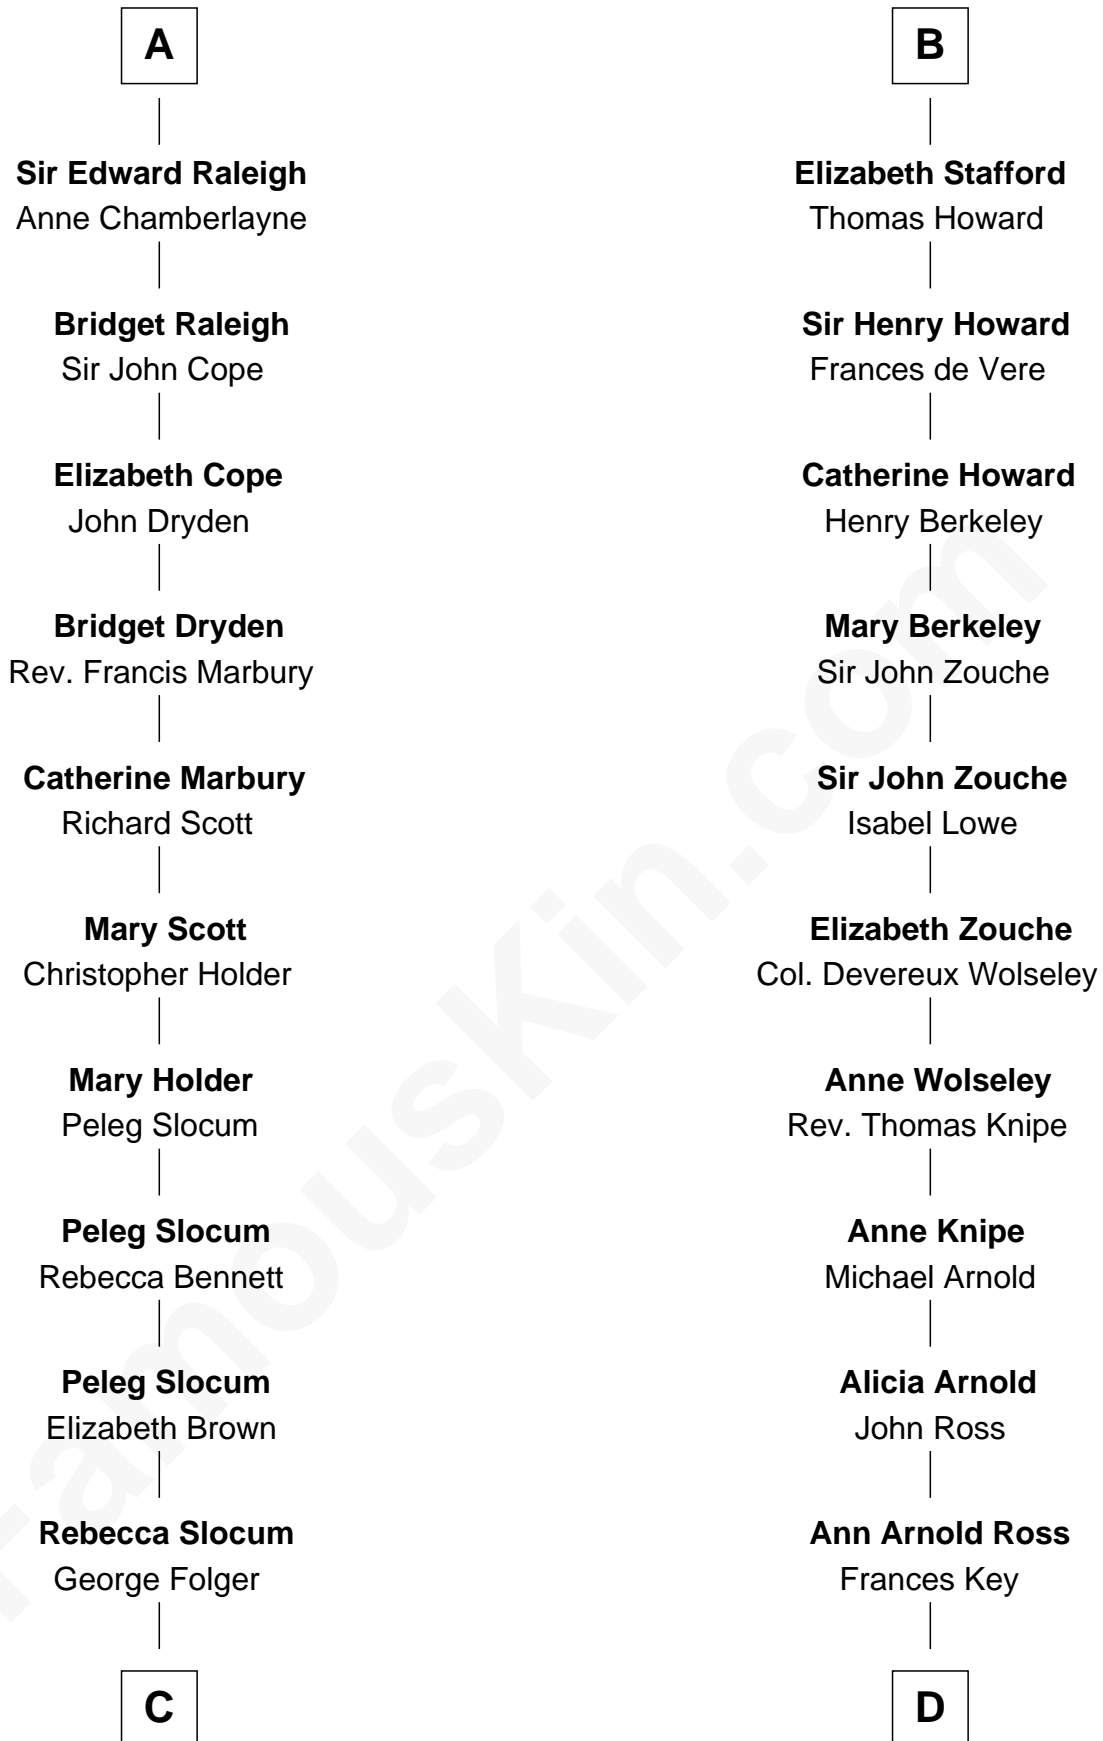

# FamousKin.com Relationship Chart of

**J. A. Folger**

*Founder of Folger Coffee Company*

18th cousin of

**Francis Scott Key**

*Author of "The Star Spangled Banner"*

**Sir Hugh I de Audley**

Iseult de Mortimer

**C**

**Samuel Brown Folger**

Nancy F. Hiller

**J. A. Folger**

*Founder of Folger Coffee Co.*

**D**

**John Ross Key**

Anne Phebe Penn Dagworthy Charlton

**Francis Scott Key**

*Author of "The Star Spangled Banner"*

FamousKin.com