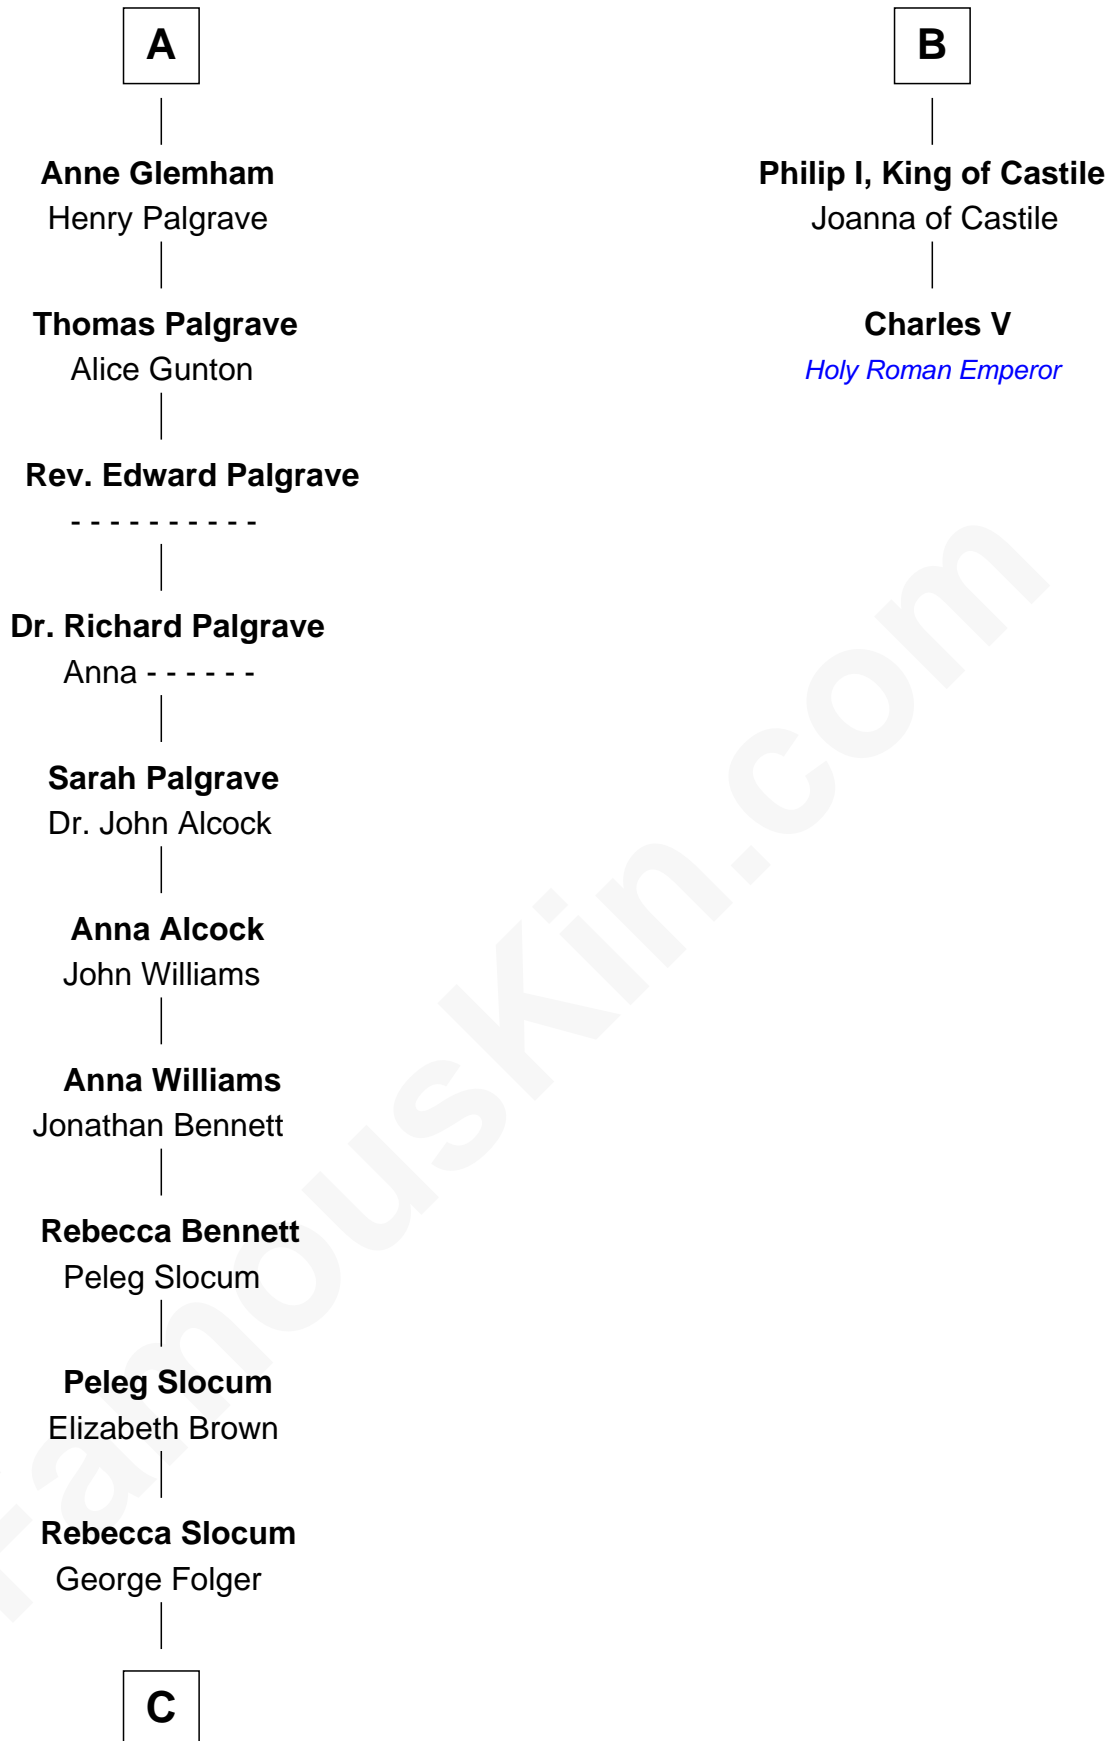

## Relationship Chart of

**J. A. Folger**

*Founder of Folger Coffee Company*

8th cousin 10 times removed of

**Charles V**

*Holy Roman Emperor*

**C**

—  
**Samuel Brown Folger**