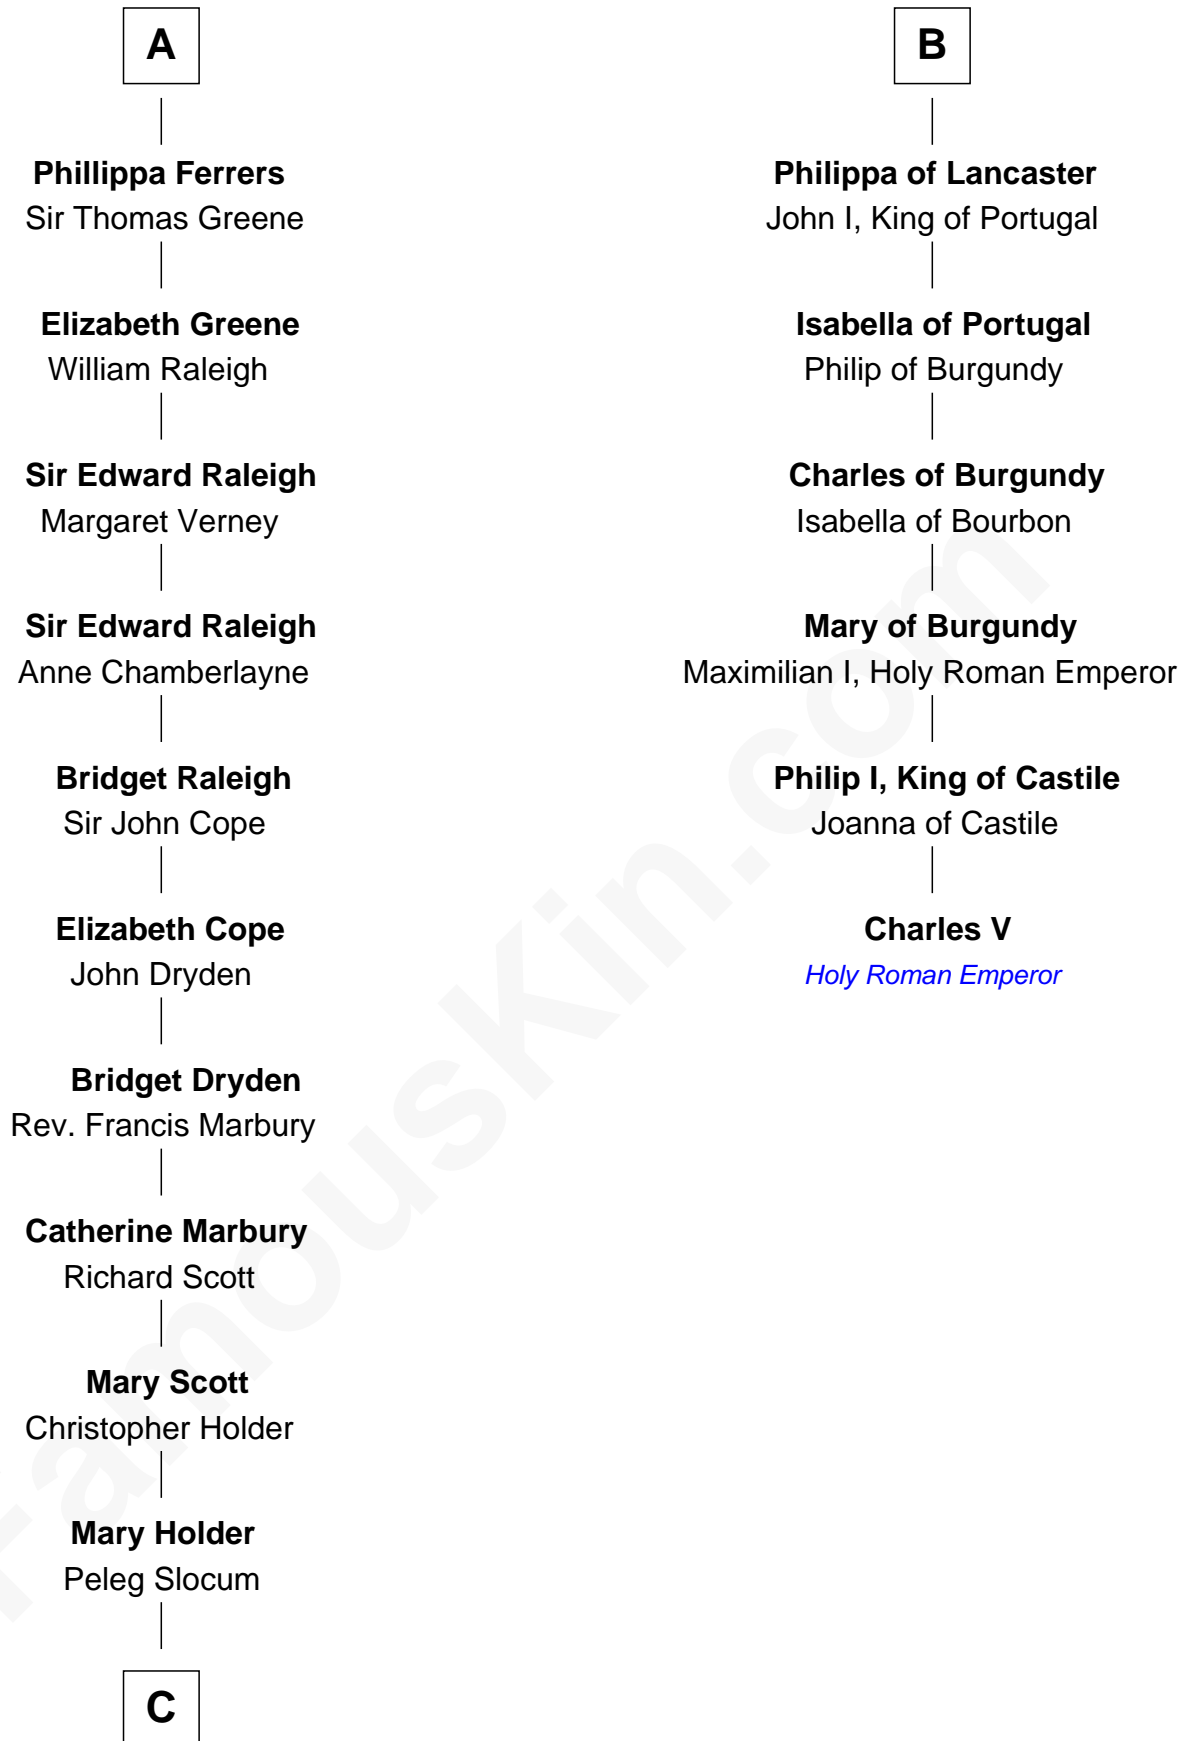

# FamousKin.com Relationship Chart of

**J. A. Folger**

*Founder of Folger Coffee Company*

12th cousin 9 times removed of

**Charles V**

*Holy Roman Emperor*

**Sir William Marshal**

Isabel de Clare

**C**

—  
**Peleg Slocum**  
Rebecca Bennett

—  
**Peleg Slocum**  
Elizabeth Brown

—  
**Rebecca Slocum**  
George Folger

—  
**Samuel Brown Folger**  
Nancy F. Hiller

—  
**J. A. Folger**  
*Founder of Folger Coffee Co.*