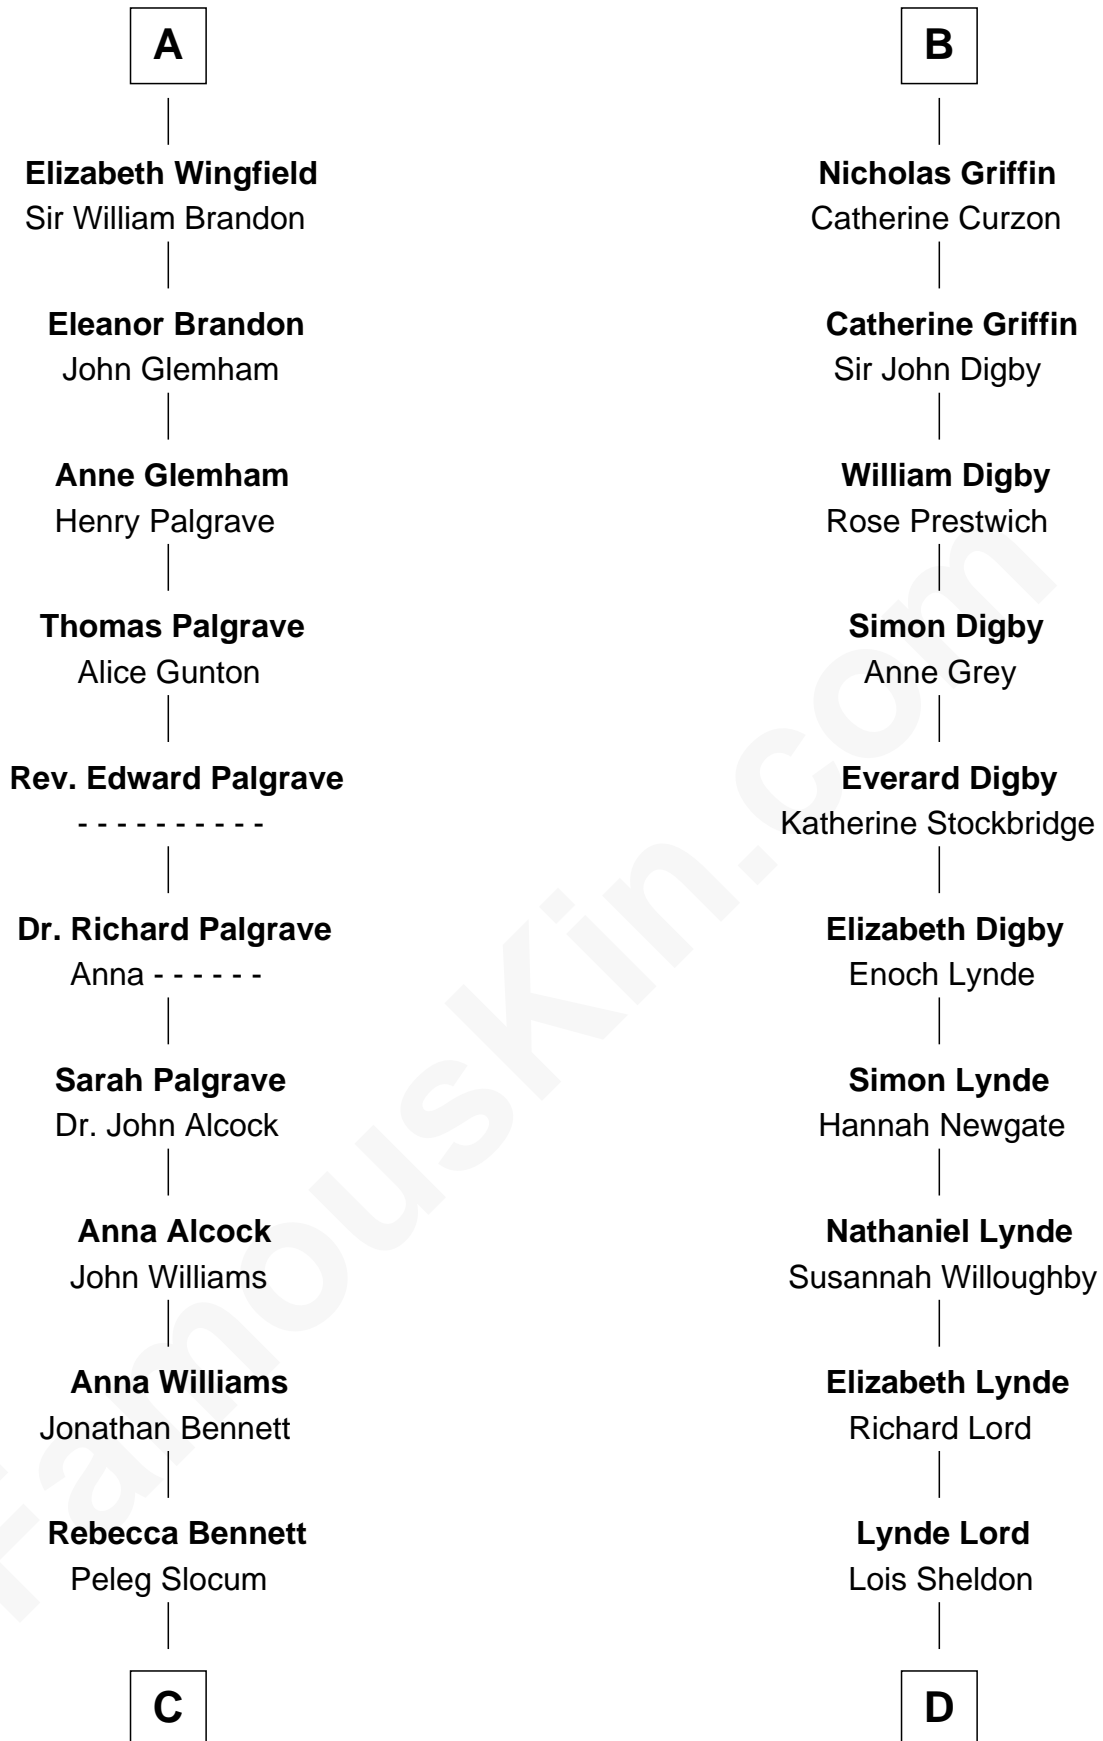

# FamousKin.com Relationship Chart of

**J. A. Folger**

*Founder of Folger Coffee Company*

20th cousin of

**J.P. Morgan**

*American Banker and Art Collector*

**William de Braiose**

Eva Marshal

**Eleanor de Braiose**  
Sir Humphrey de Bohun

**Humphrey de Bohun**  
Maud de Fiennes

**Humphrey de Bohun**  
Elizabeth Plantagenet

**Sir William de Bohun**  
Elizabeth de Badlesmere

**Elizabeth de Bohun**  
Sir Richard Fitzalan

**Elizabeth Fitzalan**  
Sir Robert Goushill

**Elizabeth Goushill**  
Sir Robert Wingfield

**A**

**Eve de Braiose**  
Sir William de Cantilupe

**Joan de Cantilupe**  
Sir Henry de Hastings

**Lora de Hastings**  
Thomas Latimer

**Sir Warin le Latimer**  
Catherine de la Warre

**Elizabeth le Latimer**  
Sir Thomas Griffin

**Richard Griffin**  
Anna Chamberlain

**Nicholas Griffin**  
Margaret Pilkington

**B**

**C**

**Peleg Slocum**  
Elizabeth Brown