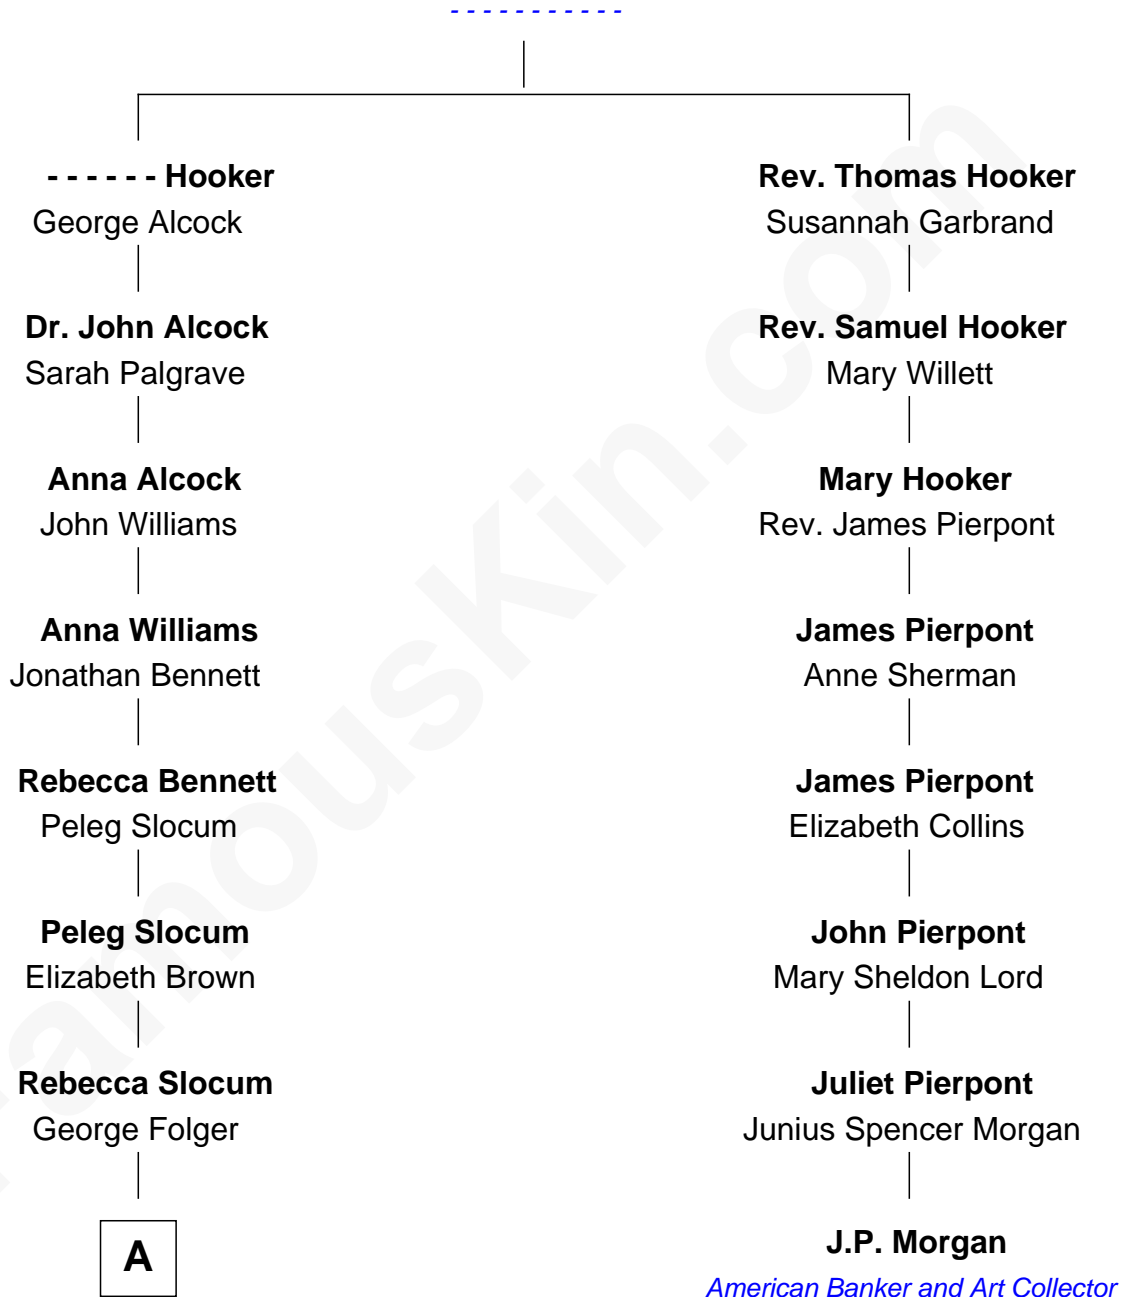

# FamousKin.com Relationship Chart of

**J. A. Folger**

*Founder of Folger Coffee Company*

7th cousin 1 time removed of

**J.P. Morgan**

*American Banker and Art Collector*

**Thomas Hooker**

A

Samuel Brown Folger

Nancy F. Hiller

J. A. Folger

*Founder of Folger Coffee Co.*

FamousKin.com