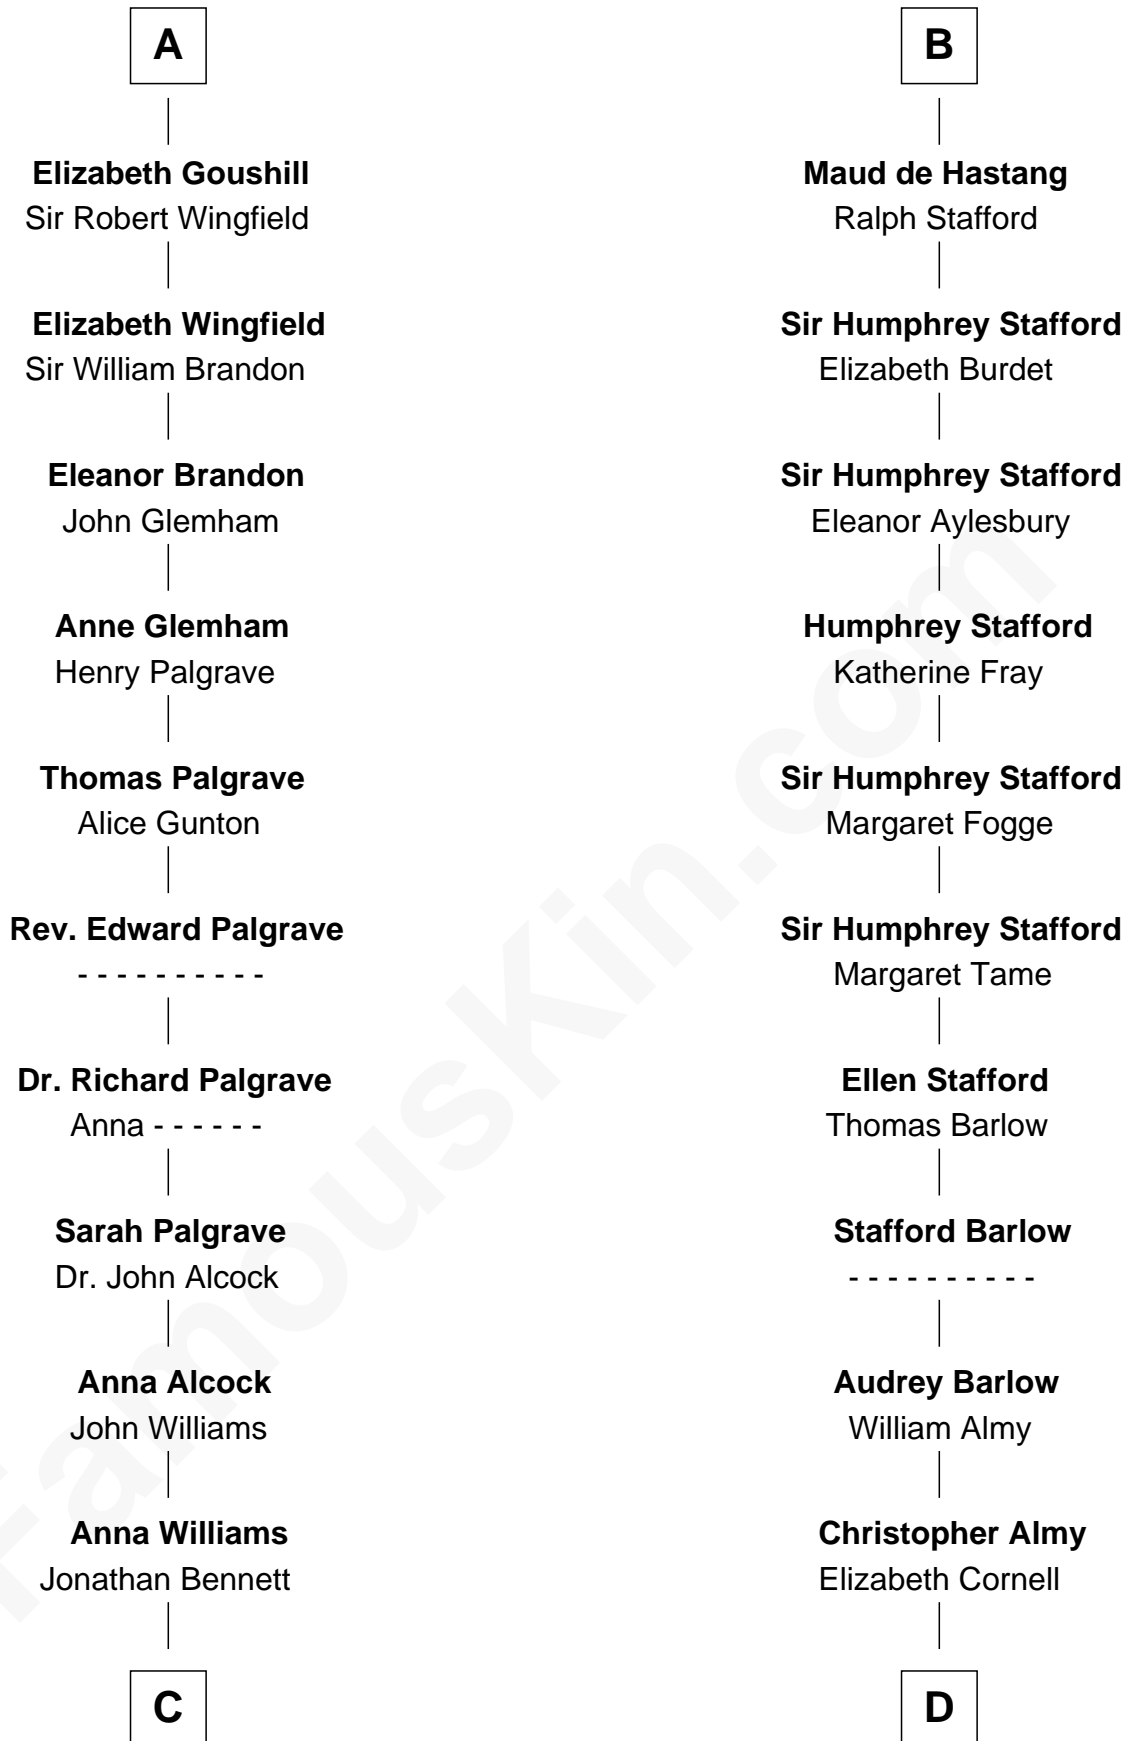

# FamousKin.com Relationship Chart of

**J. A. Folger**

*Founder of Folger Coffee Company*

19th cousin 2 times removed of

**William Ellery**

*Signer of the Declaration of Independence*

**C**

**Rebecca Bennett**

Peleg Slocum

**Peleg Slocum**

Elizabeth Brown

**Rebecca Slocum**

George Folger

**Samuel Brown Folger**

Nancy F. Hiller

**J. A. Folger**

*Founder of Folger Coffee Co.*

**D**

**Col. Job Almy**

Ann Lawton

**Elizabeth Almy**

William Ellery

**William Ellery**

*Signer of Declaration of Independence*