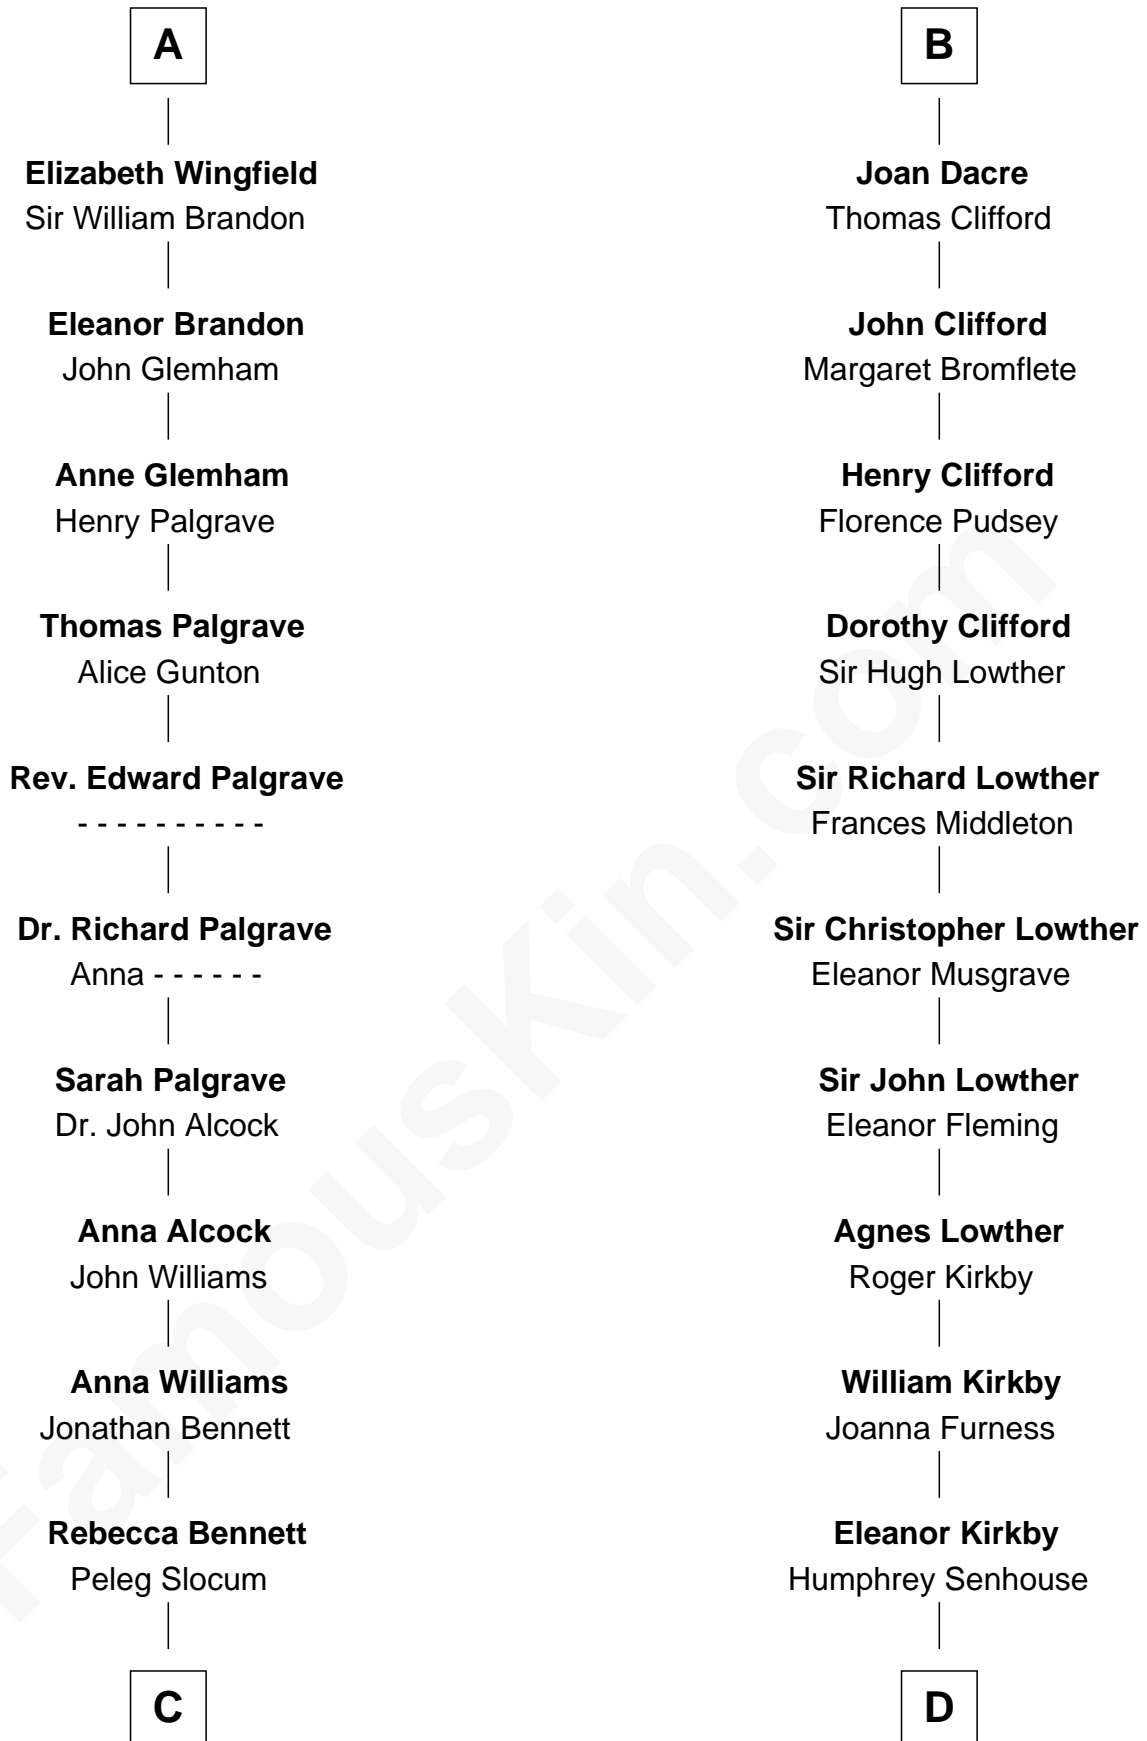

# FamousKin.com Relationship Chart of

**J. A. Folger**

*Founder of Folger Coffee Company*

**19th cousin 1 time removed of**

**Fletcher Christian**

*Leader of the mutiny on the Bounty*

**Sir Humphrey de Bohun**

Elizabeth de Badlesmere

**Elizabeth de Bohun**

Sir Richard Fitzalan

**Elizabeth Fitzalan**

Sir Robert Goushill

**Elizabeth Goushill**

Sir Robert Wingfield

**A**

**Alice de Bohun**

Roger V de Toeni

**Ralph VII de Toeni**

Mary - - - - -

**Alice de Toeni**

Guy de Beauchamp

**Sir Thomas de Beauchamp**

Katherine de Mortimer

**Philippa de Beauchamp**

Sir Hugh de Stafford

**Margaret de Stafford**

Sir Ralph Neville

**Philippe Neville**

Sir Thomas Dacre

**B**

**C**