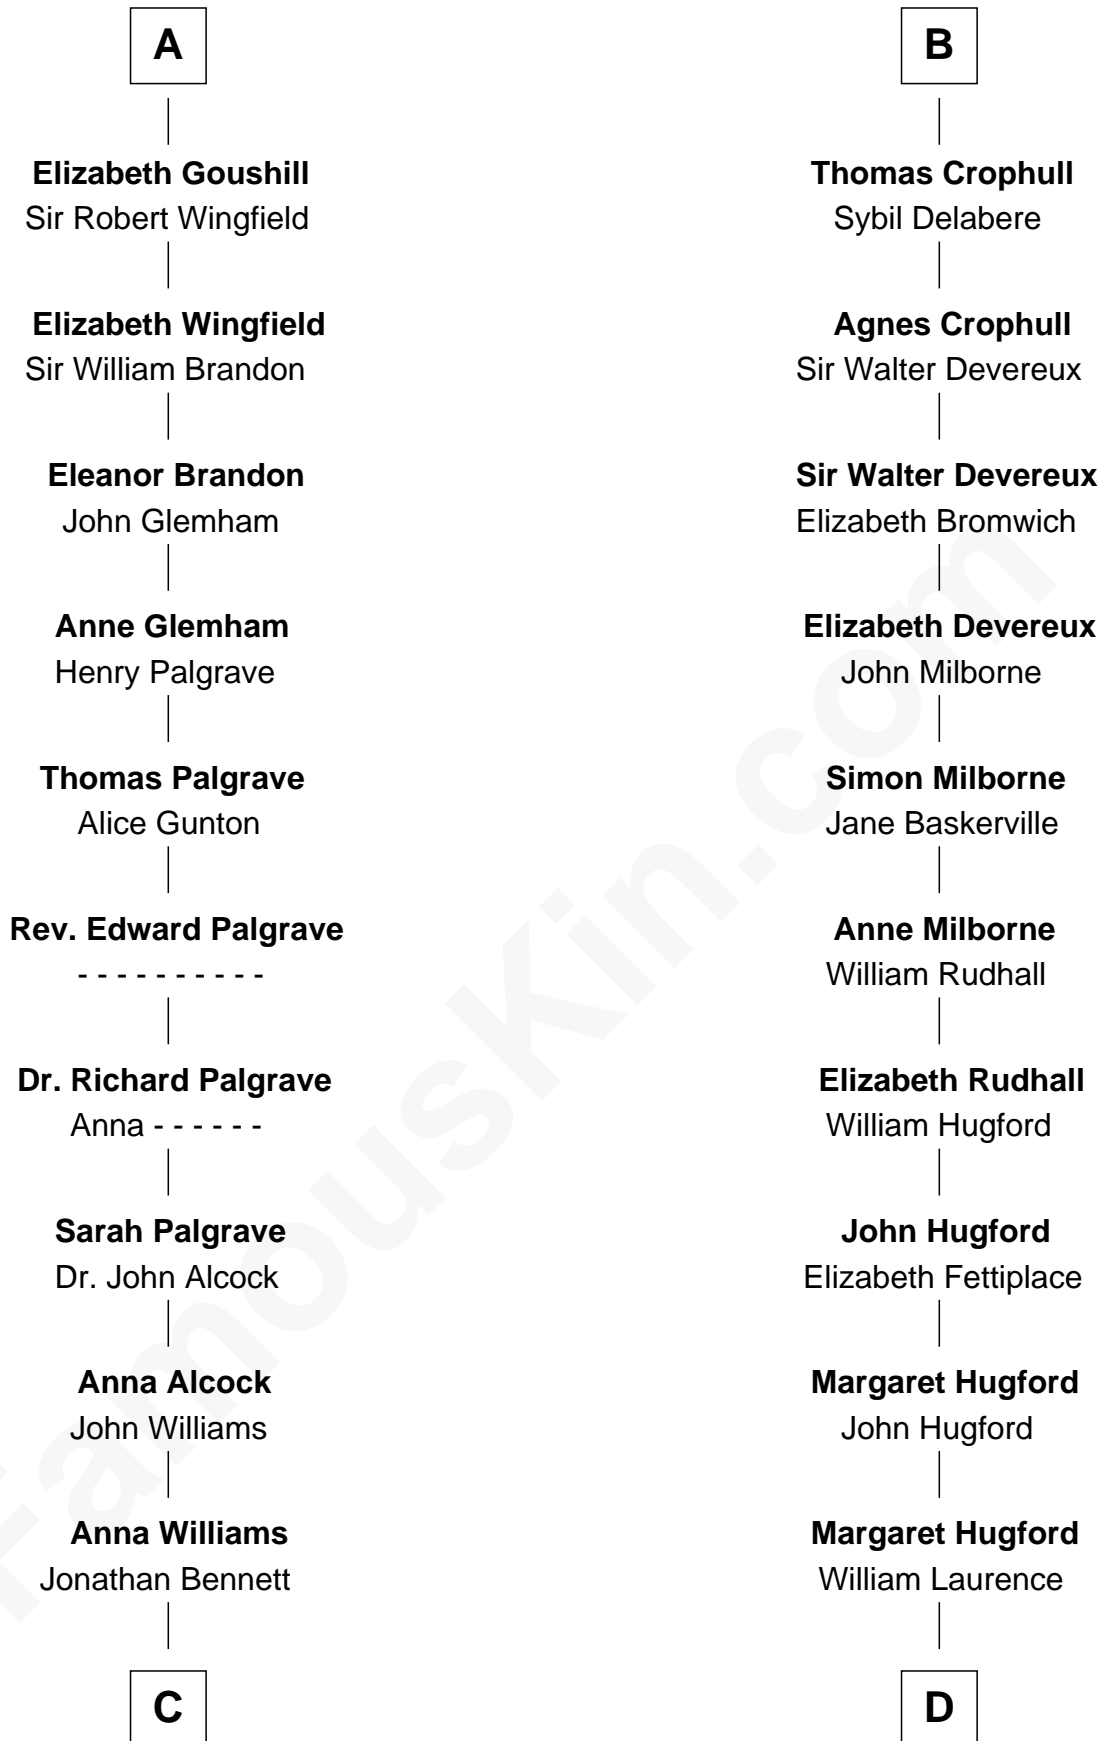

# FamousKin.com Relationship Chart of

**J. A. Folger**

*Founder of Folger Coffee Company*

21st cousin of

**Button Gwinnett**

*Signer of the Declaration of Independence*

**Alfonso VIII of Castile**

Eleanor of England

**Sir Richard Fitzalan**  
Elizabeth de Bohun

**Elizabeth Fitzalan**  
Sir Robert Goushill

**A**

**Berengaria of Castile**  
Alfonso IX, King of Leon

**Berenguela of Leon**  
John de Brienne

**Jean de Brienne**  
Jeanne de Chateaudun

**Blanche de Brienne**  
Sir William de Fiennes

**Margaret de Fiennes**  
Sir Edmund Mortimer

**Maud Mortimer**  
Sir Thebaud de Verdun

**Margery de Verdun**  
Sir John Crophull

**B**

**C**

**Rebecca Bennett**