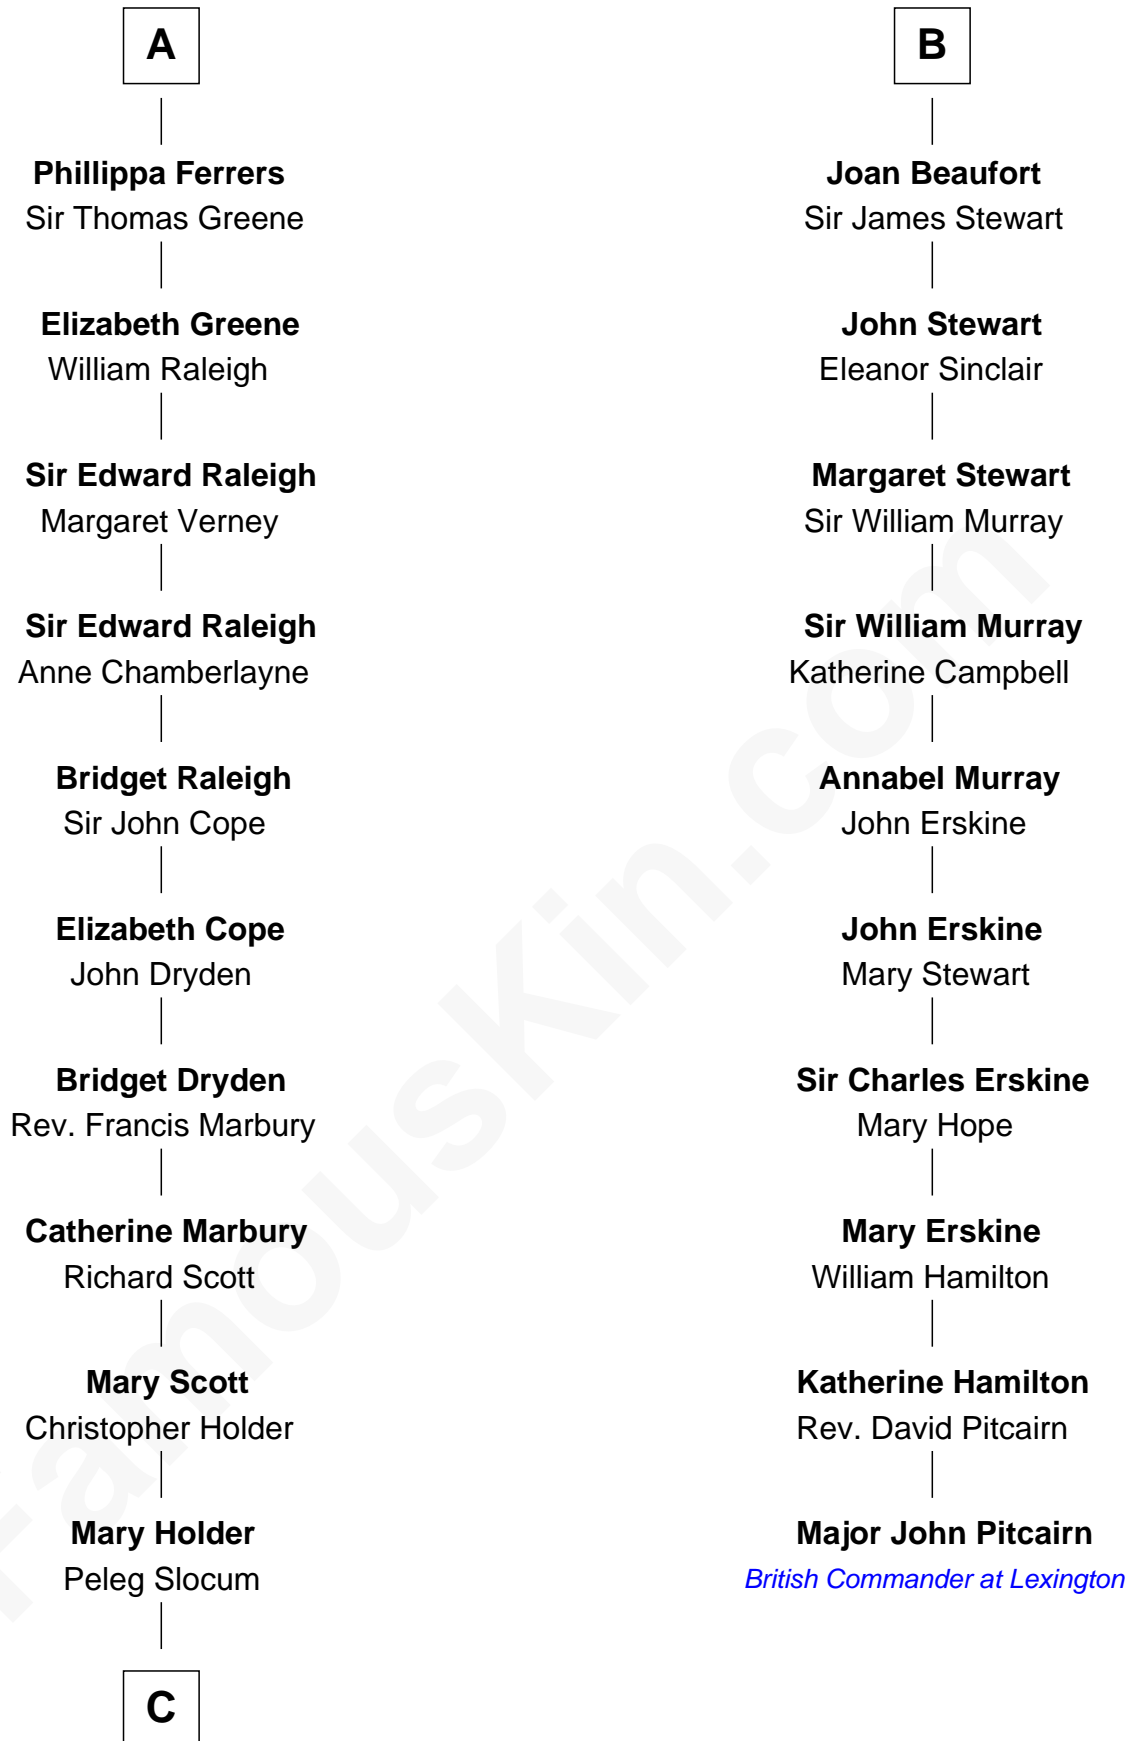

Emmeline de Ridelisford

**Ela Longespee**

Sir Roger la Zouche

**Sir Alan la Zouche**

Eleanor de Segrave

**Maude la Zouche**

Sir Robert de Holland

**Thomas Holand**

Joan Plantagenet

**Sir Thomas de Holand**

Alice Fitzalan

**Margaret de Holand**

Sir John Beaufort

**B**

**C**

—  
**Peleg Slocum**  
Rebecca Bennett

—  
**Peleg Slocum**  
Elizabeth Brown

—  
**Rebecca Slocum**  
George Folger

—  
**Samuel Brown Folger**  
Nancy F. Hiller

—  
**J. A. Folger**  
*Founder of Folger Coffee Co.*

FamousKin.com