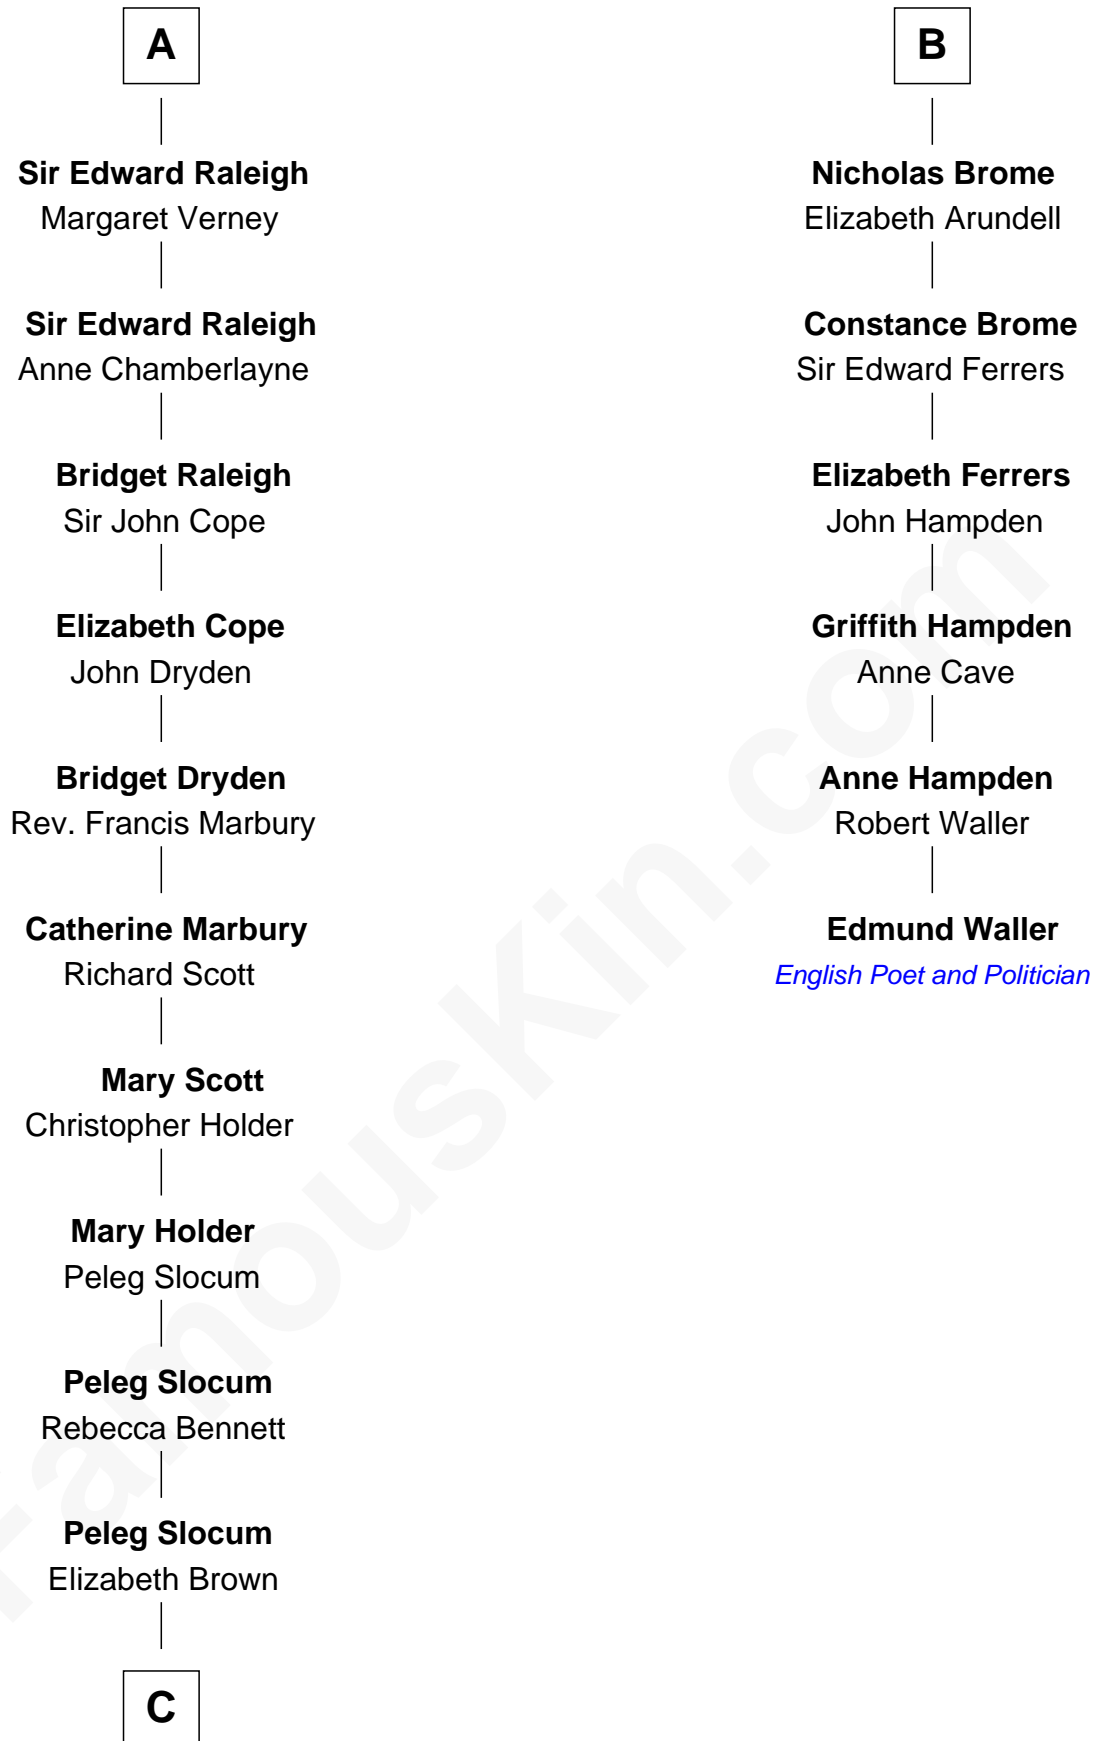

# FamousKin.com Relationship Chart of

**J. A. Folger**

*Founder of Folger Coffee Company*

12th cousin 7 times removed of

**Edmund Waller**

*English Poet and Politician*

**Sir James de Audley**

Ela Longespee

Katherine Giffard

**Sir Nicholas Audley**

Joan Martin

**Alice de Audley**

Sir Hugh de Meynell

**Isabel de Meynell**

Sir Thomas de Shirley

**Sir Hugh Shirley**

Beatrice Brewes

**Sir Ralph Shirley**

Joan Basset

**Beatrice Shirley**

John Brome

**B**

**C**

—  
**Rebecca Slocum**

George Folger

—  
**Samuel Brown Folger**

Nancy F. Hiller

—  
**J. A. Folger**

*Founder of Folger Coffee Co.*

FamousKin.com