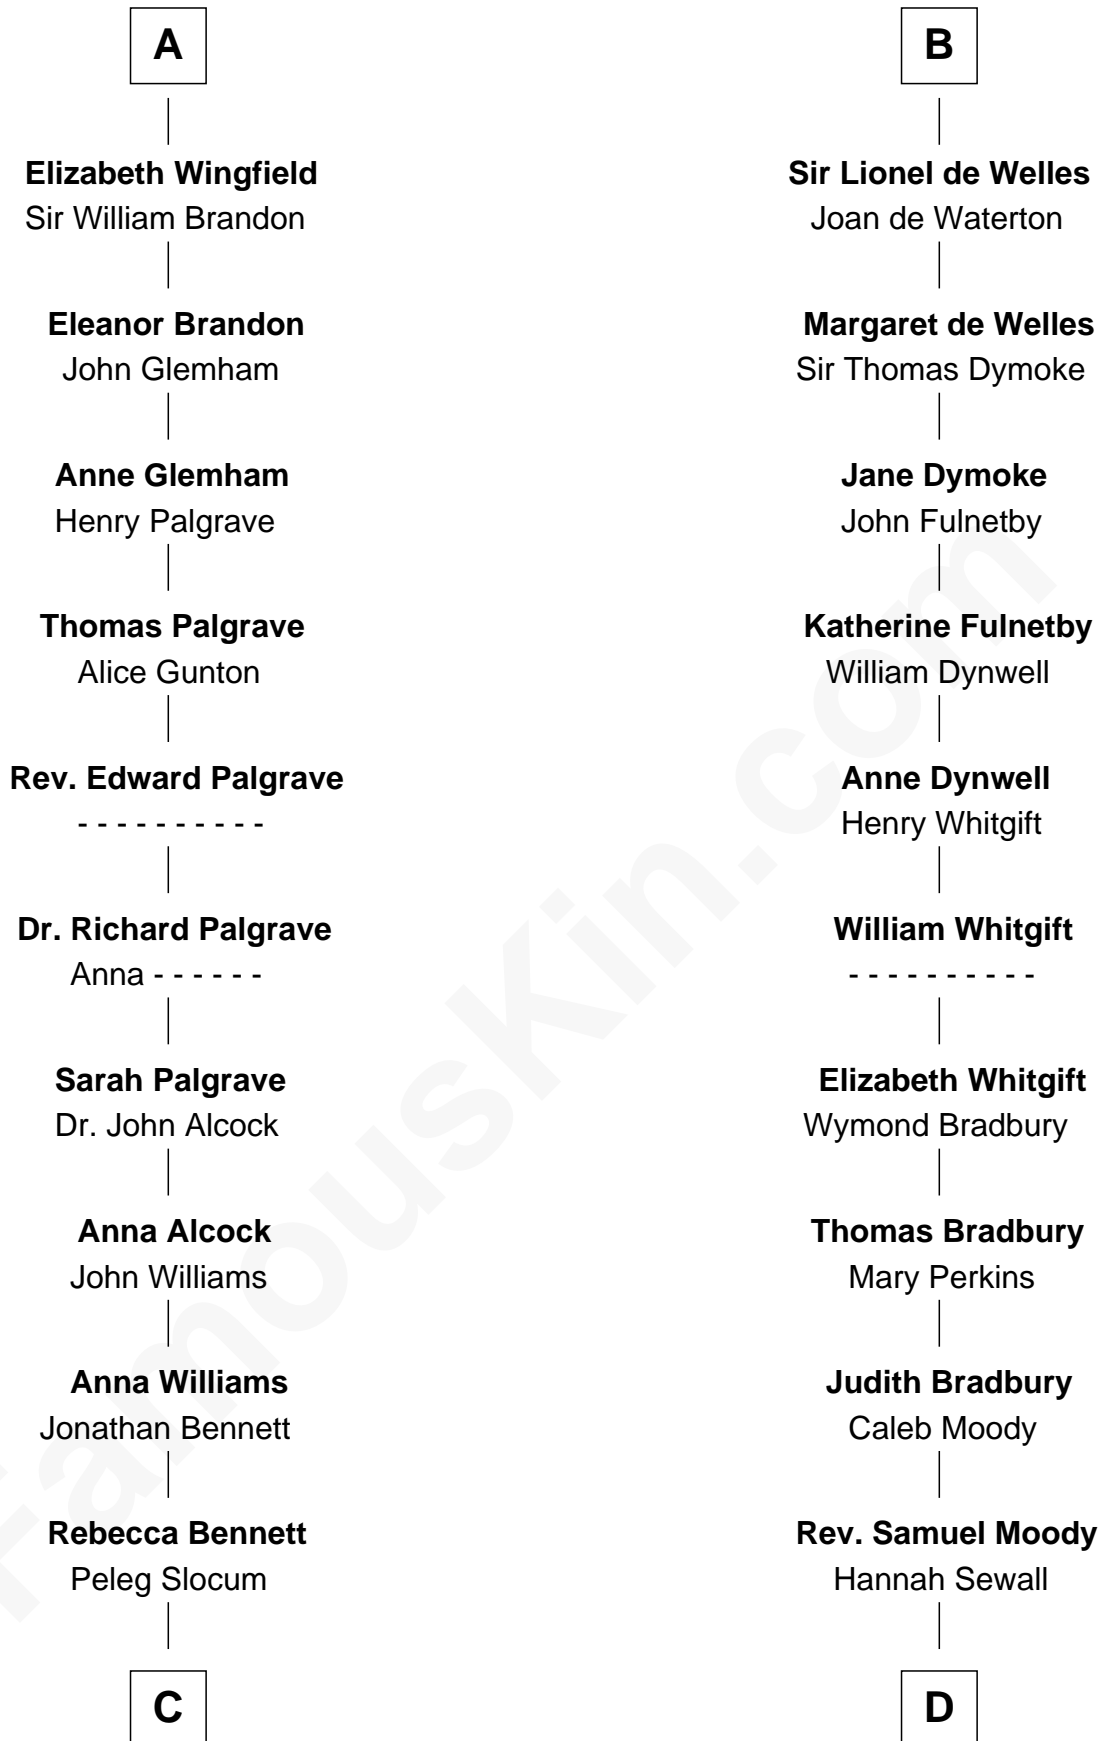

FamousKin.com Relationship Chart of

J. A. Folger

Founder of Folger Coffee Company

20th cousin of

Ralph Waldo Emerson

American Poet

Sir Humphrey de Bohun

Maud of Eu

Elizabeth de Bohun

Sir Richard Fitzalan

Elizabeth Fitzalan

Sir Robert Goushill

Elizabeth Goushill

Sir Robert Wingfield

A

Alice de Bohun

Roger V de Toeni

Ralph VII de Toeni

Mary - - - - -

Alice de Toeni

Guy de Beauchamp

Sir Thomas de Beauchamp

Katherine de Mortimer

Maud de Beauchamp

Sir Roger de Clifford

Katherine de Clifford

Sir Ralph de Greystoke

Maud de Greystoke

Eudo de Welles

B

C

Peleg Slocum
Elizabeth Brown