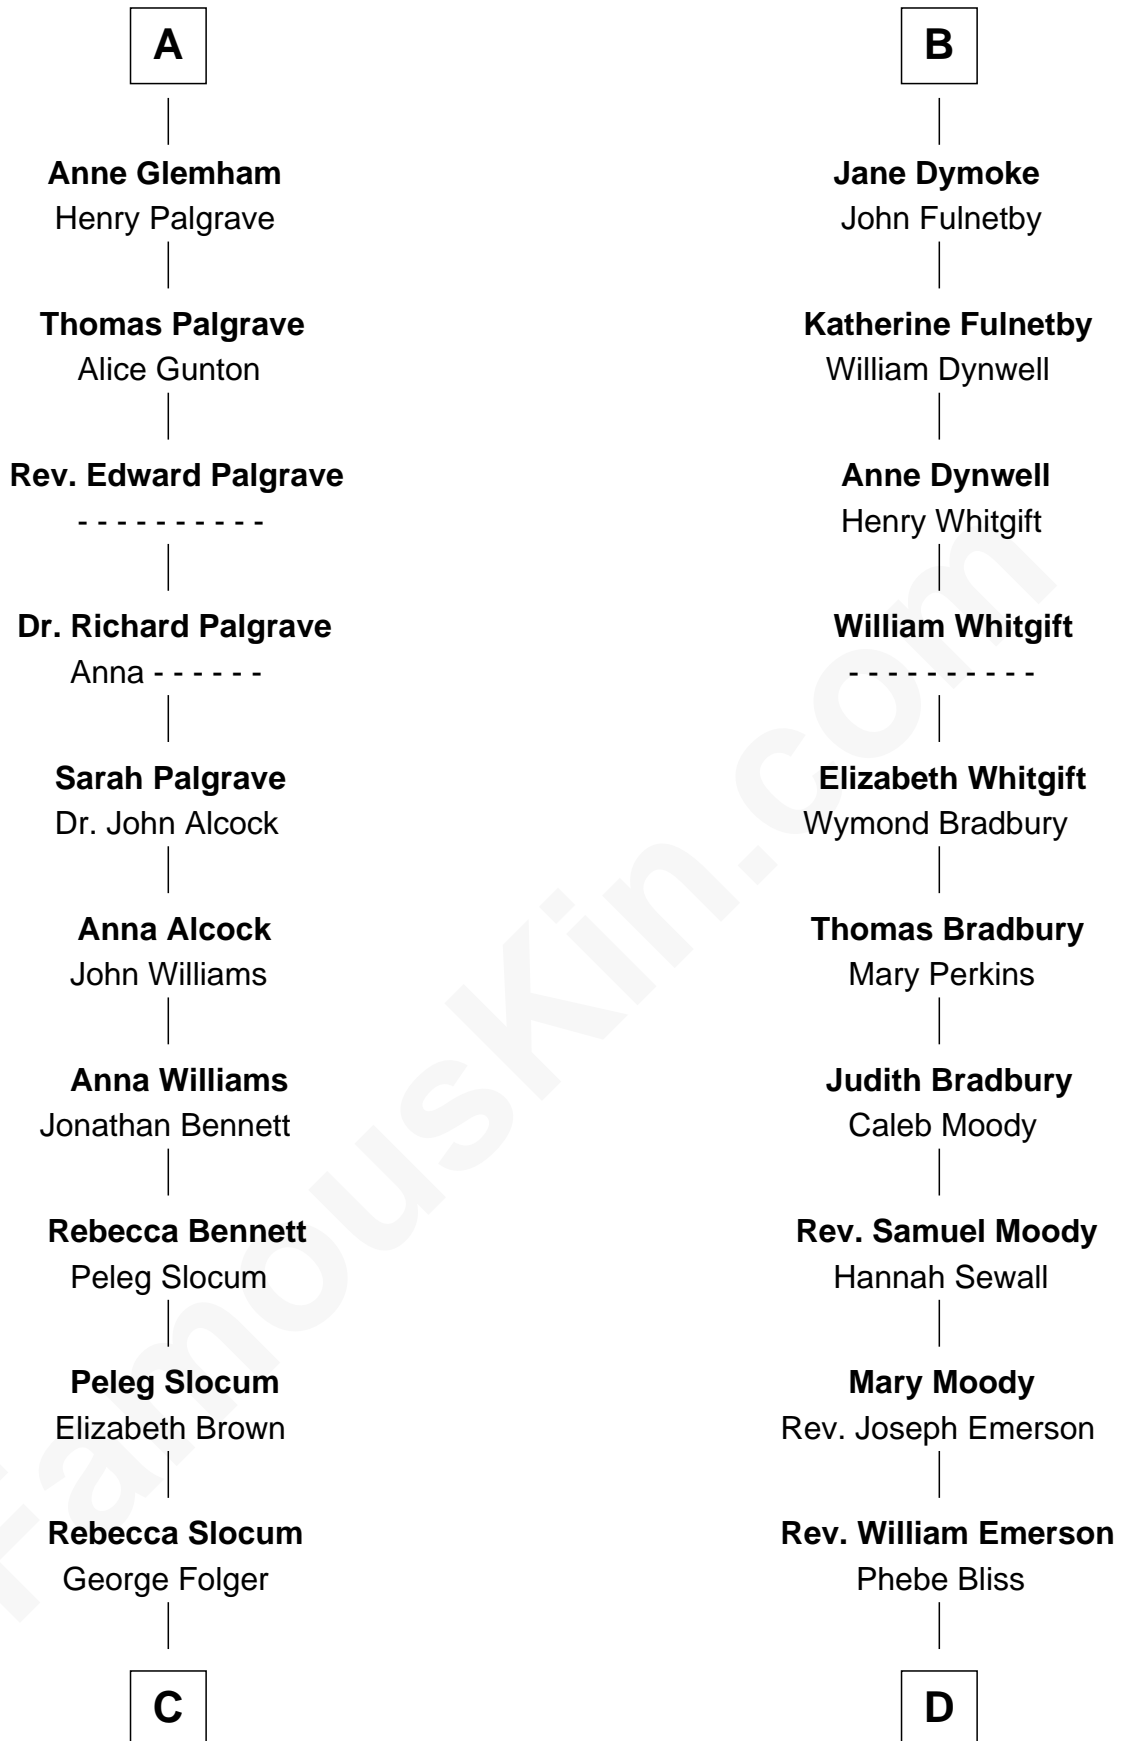

# FamousKin.com Relationship Chart of

**J. A. Folger**

*Founder of Folger Coffee Company*

18th cousin of

**Ralph Waldo Emerson**

*American Poet*

**King Edward I**

*with wife  
Eleanor of Castile*

**Elizabeth Goushill**  
Sir Robert Wingfield

**Elizabeth Wingfield**  
Sir William Brandon

**Eleanor Brandon**  
John Glemham

**Thomas of Brotherton**  
Alice de Hales

**Margaret Plantagenet**  
John de Segrave

**Elizabeth de Segrave**  
John de Mowbray

**Eleanor de Mowbray**  
John de Welles

**Eudo de Welles**  
Maud de Greystoke

**Sir Lionel de Welles**  
Joan de Waterton

**Margaret de Welles**  
Sir Thomas Dymoke

**A**

**B**

**C**

**Samuel Brown Folger**

Nancy F. Hiller

**J. A. Folger**

*Founder of Folger Coffee Co.*

**D**