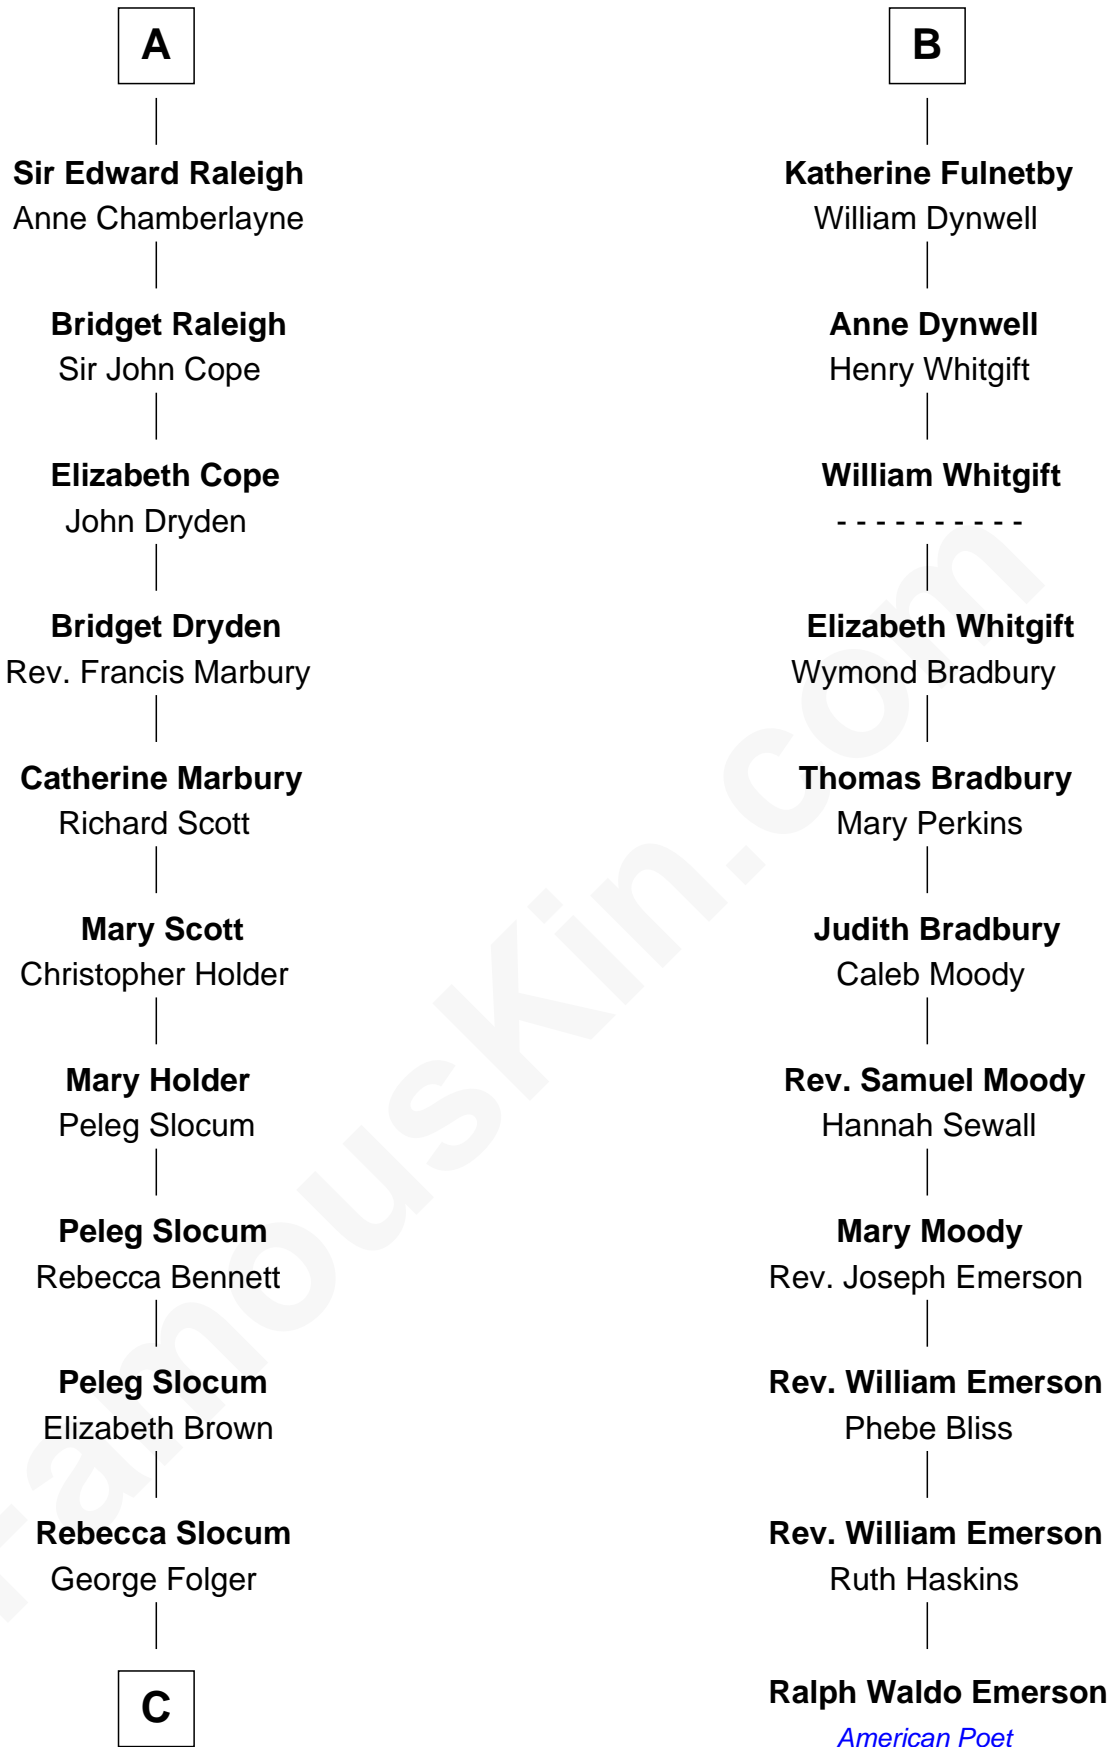

# FamousKin.com Relationship Chart of

**J. A. Folger**

*Founder of Folger Coffee Company*

17th cousin 1 time removed of

**Ralph Waldo Emerson**

*American Poet*

**Sir Hugh I de Audley**

Iseult de Mortimer

**C**

—  
**Samuel Brown Folger**

Nancy F. Hiller

—  
**J. A. Folger**

*Founder of Folger Coffee Co.*

FamousKin.com