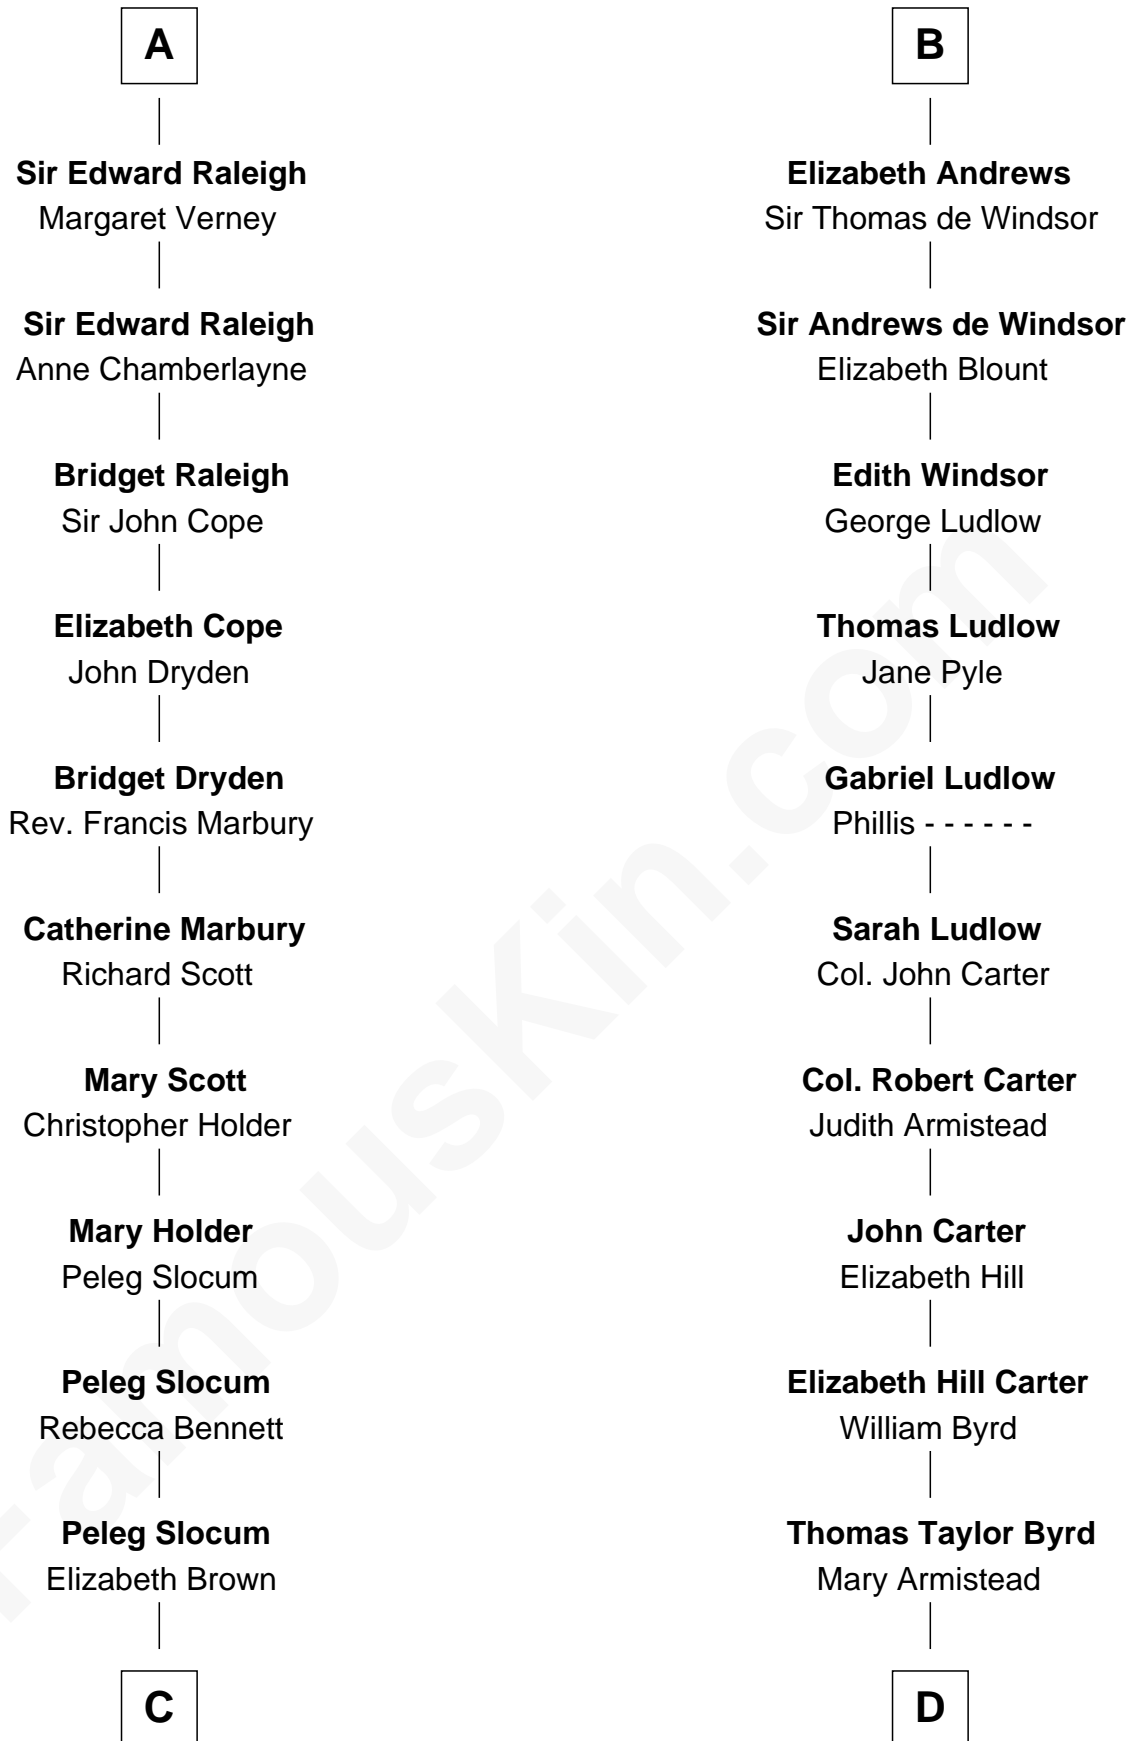

## Relationship Chart of

**J. A. Folger**

*Founder of Folger Coffee Company*

19th cousin 1 time removed of

**Admiral Richard Byrd**

*Polar Explorer*

**Sir Hugh le Despencer**

Aveline Basset

**Margaret Despencer**

Robert de Ferrers

**Phillippa Ferrers**

Sir Thomas Greene

**Elizabeth Greene**

William Raleigh

**A**

**Eleanor le Despencer**

Sir Hugh de Courtenay

**Sir Hugh de Courtenay**

Agnes de St. John

**Sir Hugh de Courtenay**

Margaret de Bohun

**Elizabeth de Courtenay**

Sir Andrew Luttrell

**Sir Hugh Luttrell**

Catherine de Beaumont

**Elizabeth Luttrell**

John Stratton

**Elizabeth Stratton**

John Andrews

**B**

**C**

**Rebecca Slocum**