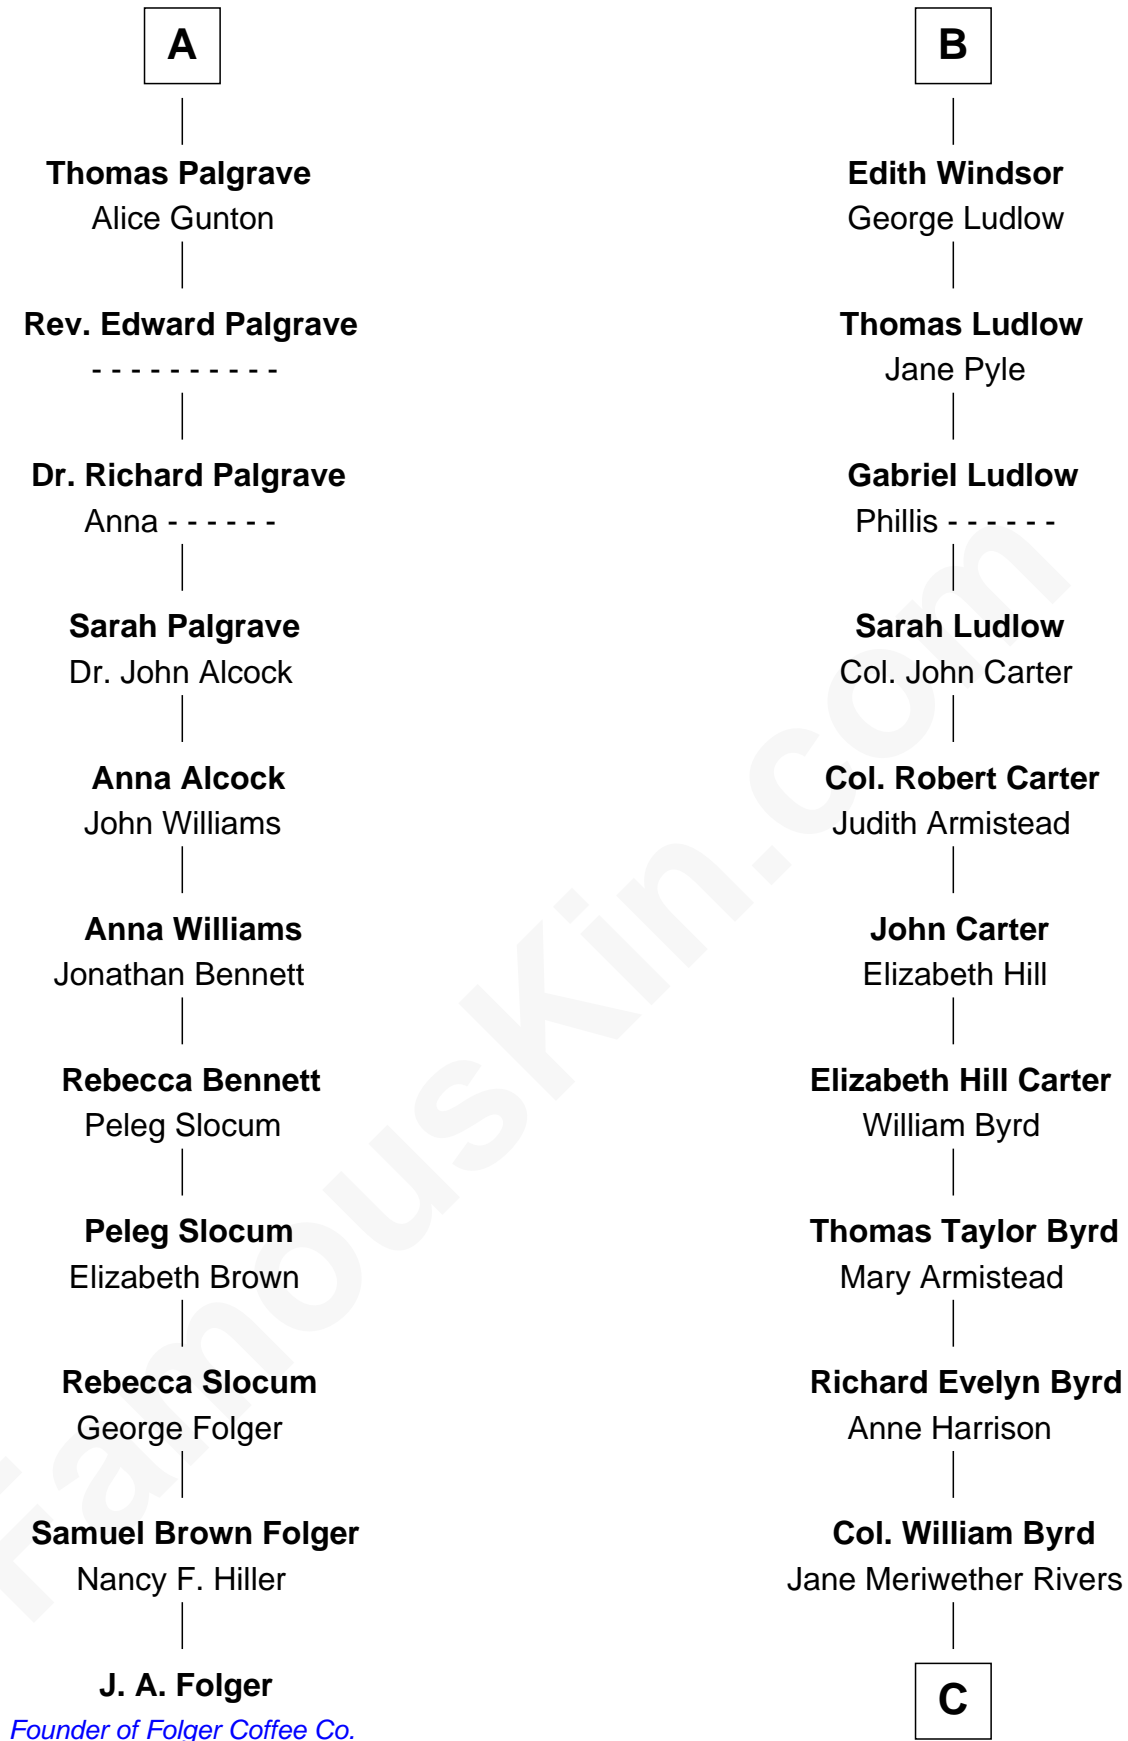

# FamousKin.com Relationship Chart of

**J. A. Folger**

*Founder of Folger Coffee Company*

17th cousin 1 time removed of

**Admiral Richard Byrd**

*Polar Explorer*

**Humphrey de Bohun**

Elizabeth Plantagenet

**Sir William de Bohun**  
Elizabeth de Badlesmere

**Elizabeth de Bohun**  
Sir Richard Fitzalan

**Elizabeth Fitzalan**  
Sir Robert Goushill

**Elizabeth Goushill**  
Sir Robert Wingfield

**Elizabeth Wingfield**  
Sir William Brandon

**Eleanor Brandon**  
John Glemham

**Anne Glemham**  
Henry Palgrave

**A**

**Margaret de Bohun**  
Sir Hugh de Courtnay

**Elizabeth de Courtnay**  
Sir Andrew Luttrell

**Sir Hugh Luttrell**  
Catherine de Beaumont

**Elizabeth Luttrell**  
John Stratton

**Elizabeth Stratton**  
John Andrews

**Elizabeth Andrews**  
Sir Thomas de Windsor

**Sir Andrews de Windsor**  
Elizabeth Blount

**B**

**C**

Richard Evelyn Byrd  
Eleanor Bolling Flood