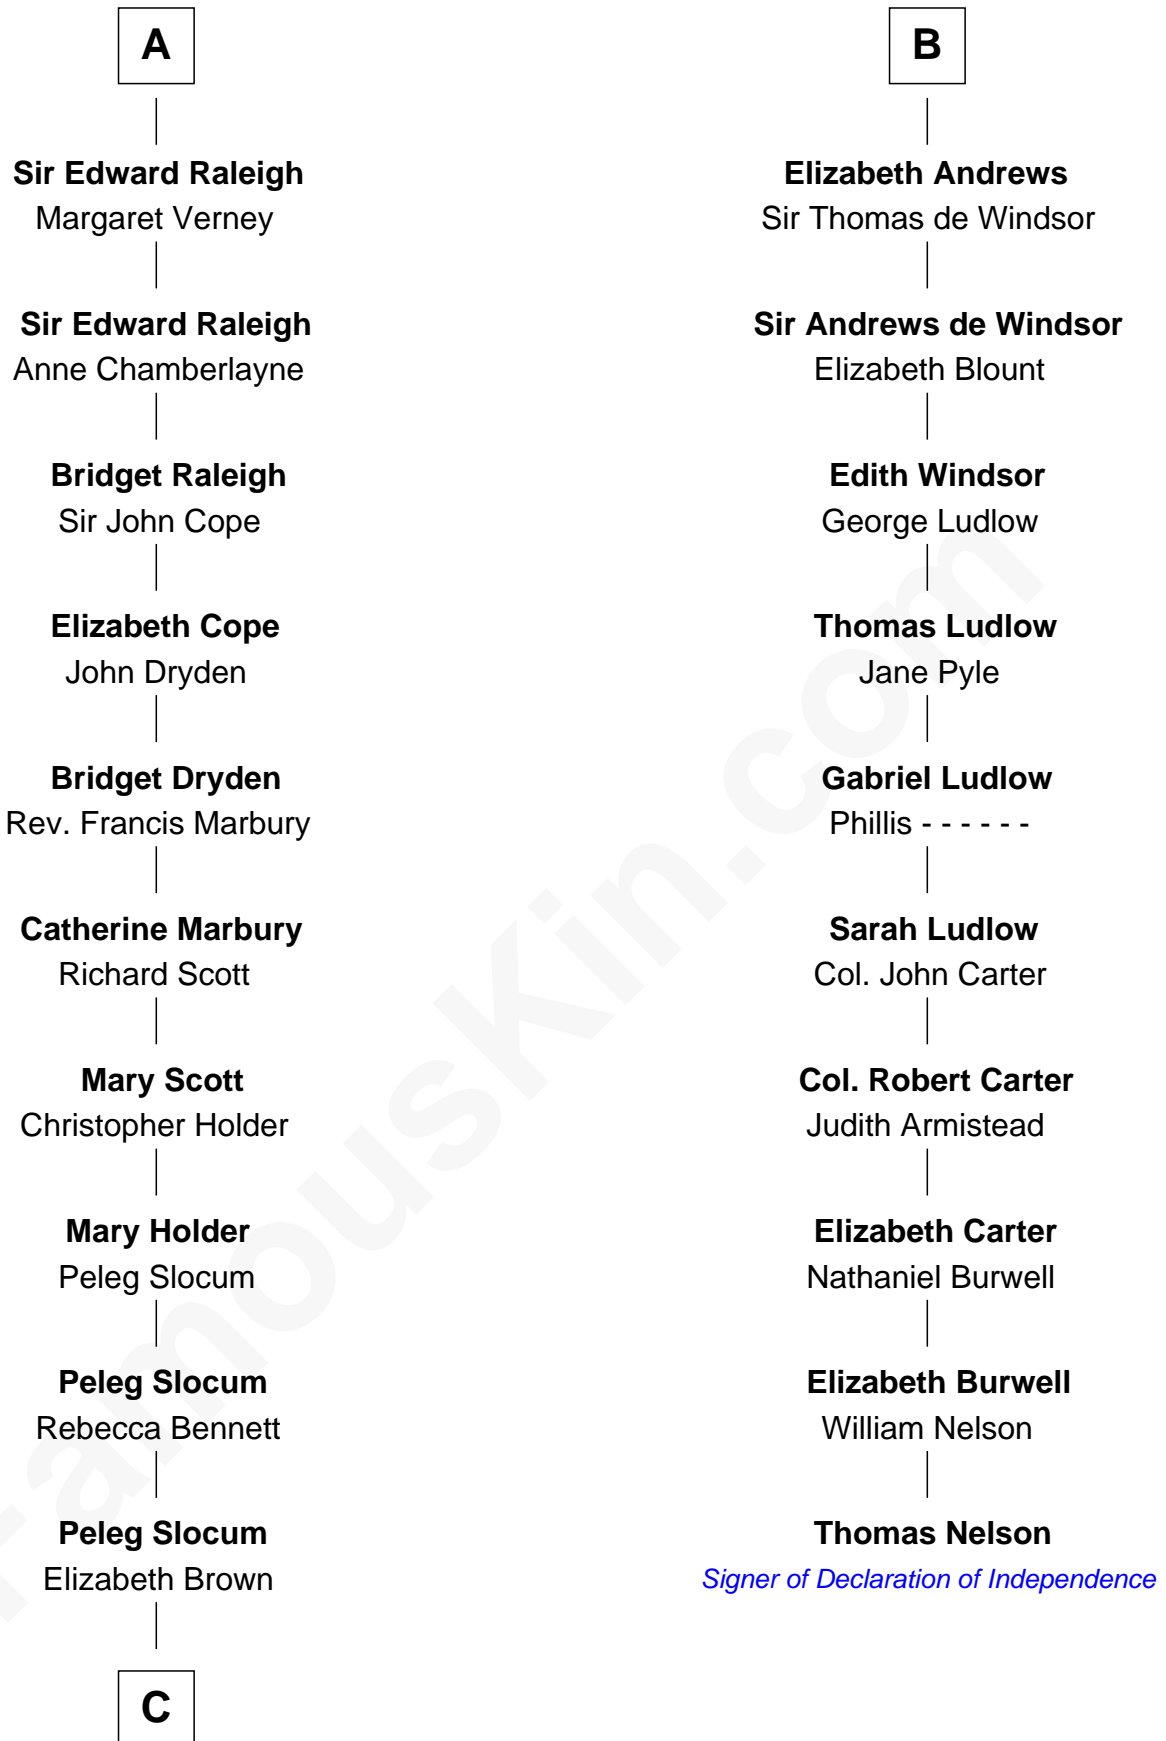

## Relationship Chart of

**J. A. Folger**

*Founder of Folger Coffee Company*

**16th cousin 3 times removed of**

**Thomas Nelson**

*Signer of the Declaration of Independence*

**Sir Hugh le Despencer**

Aveline Basset

**Margaret Despencer**

Robert de Ferrers

**Phillippa Ferrers**

Sir Thomas Greene

**Elizabeth Greene**

William Raleigh

**A**

**Eleanor le Despencer**

Catherine de Beaumont

**Elizabeth Luttrell**

John Stratton

**Elizabeth Stratton**

John Andrews

**B**

**C**

—  
**Rebecca Slocum**

George Folger

—  
**Samuel Brown Folger**

Nancy F. Hiller

—  
**J. A. Folger**

*Founder of Folger Coffee Co.*

FamousKin.com