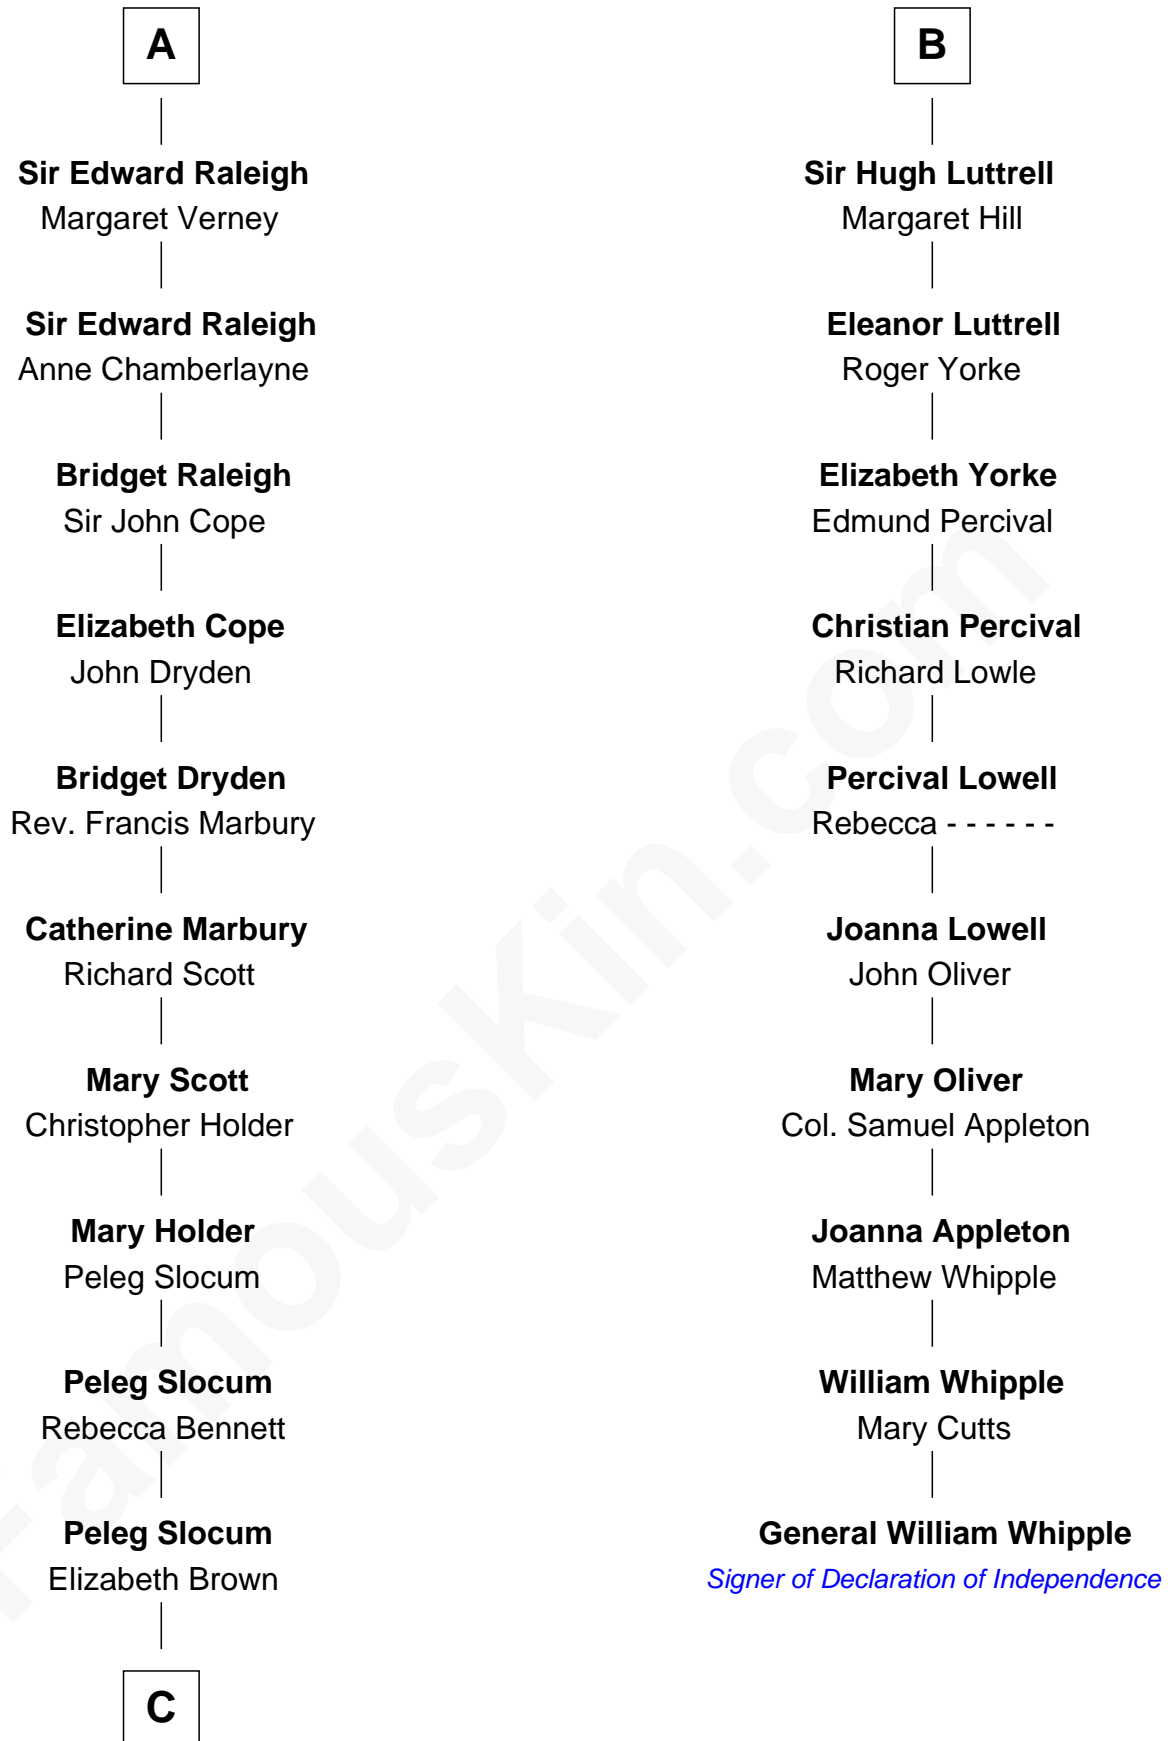

## Relationship Chart of

### J. A. Folger

Founder of Folger Coffee Company

16th cousin 3 times removed of

### General William Whipple

Signer of the Declaration of Independence

**C**

—  
**Rebecca Slocum**

George Folger

—  
**Samuel Brown Folger**

Nancy F. Hiller

—  
**J. A. Folger**