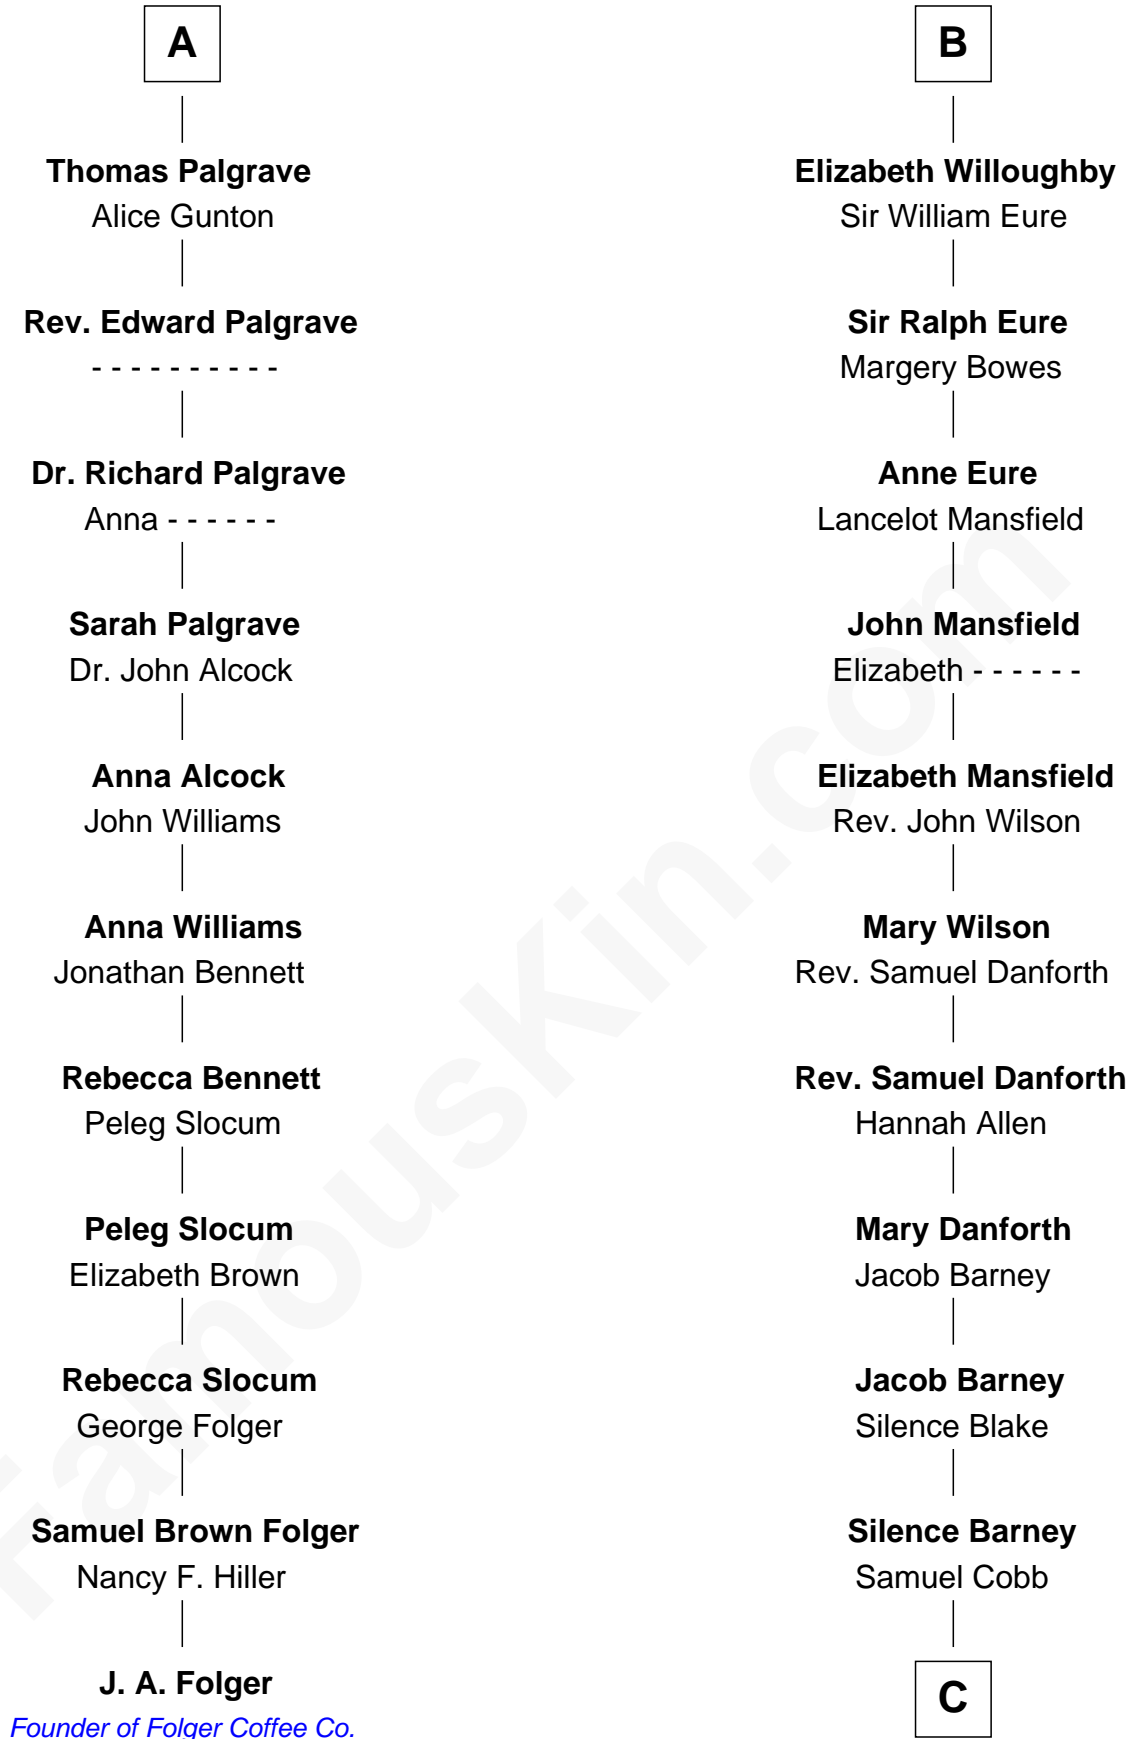

# FamousKin.com Relationship Chart of

**J. A. Folger**

*Founder of Folger Coffee Company*

17th cousin 4 times removed of

**Sandra Day O'Connor**

*First Female U.S. Supreme Court Justice*

**Henry Plantagenet**  
Maud de Chaworth

**Eleanor Plantagenet**  
Richard Fitzalan

**Sir Richard Fitzalan**  
Elizabeth de Bohun

**Elizabeth Fitzalan**  
Sir Robert Goushill

**Elizabeth Goushill**  
Sir Robert Wingfield

**Elizabeth Wingfield**  
Sir William Brandon

**Eleanor Brandon**  
John Glemham

**Anne Glemham**  
Henry Palgrave

**A**

**Joan of Lancaster**  
John de Mowbray

**John de Mowbray**  
Elizabeth de Segrave

**Eleanor de Mowbray**  
John de Welles

**Eudo de Welles**  
Maud de Greystoke

**Sir Lionel de Welles**  
Joan de Waterton

**Cecily de Welles**  
Sir Robert Willoughby

**Sir Christopher Willoughby**  
Margaret Jenney

**B**

**C**

**Lettice Carlyle Cobb**

Luke Day

**Hollis Day**