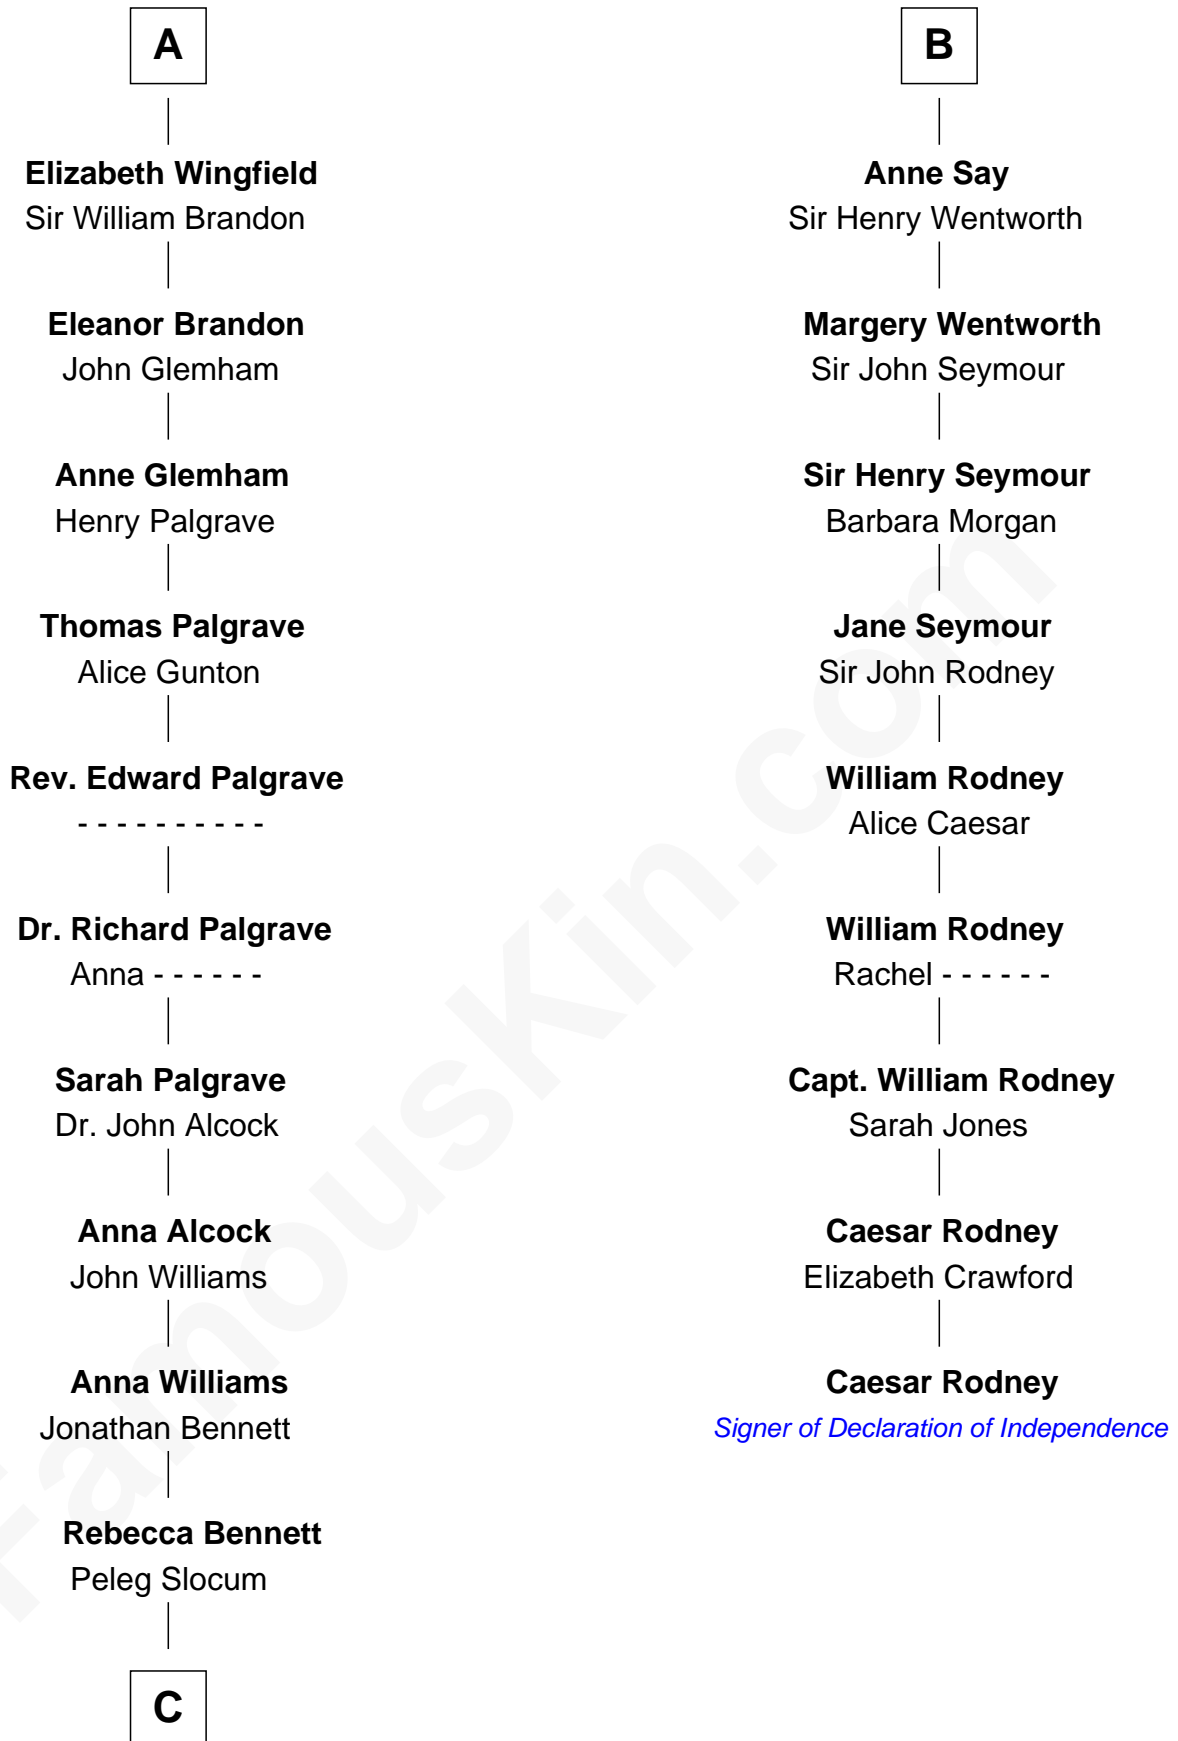

# FamousKin.com Relationship Chart of

**J. A. Folger**

*Founder of Folger Coffee Company*

15th cousin 5 times removed of

**Caesar Rodney**

*Signer of the Declaration of Independence*

**Sir Humphrey de Bohun**

Elizabeth de Badlesmere

**Elizabeth de Bohun**

Sir Richard Fitzalan

**Elizabeth Fitzalan**

Sir Robert Goushill

**Elizabeth Goushill**

Sir Robert Wingfield

**A**

**Eleanor de Bohun**

Sir John de Verdun

**Maud de Verdun**

Sir John de Grey

**Sir Roger de Grey**

Elizabeth de Hastings

**Sir Reynold de Grey**

Eleanor le Strange

**Ida Grey**

John Cokayne

**Elizabeth Cokayne**

Sir Laurence Cheney

**Elizabeth Cheney**

Sir John Say

**B**

**C**