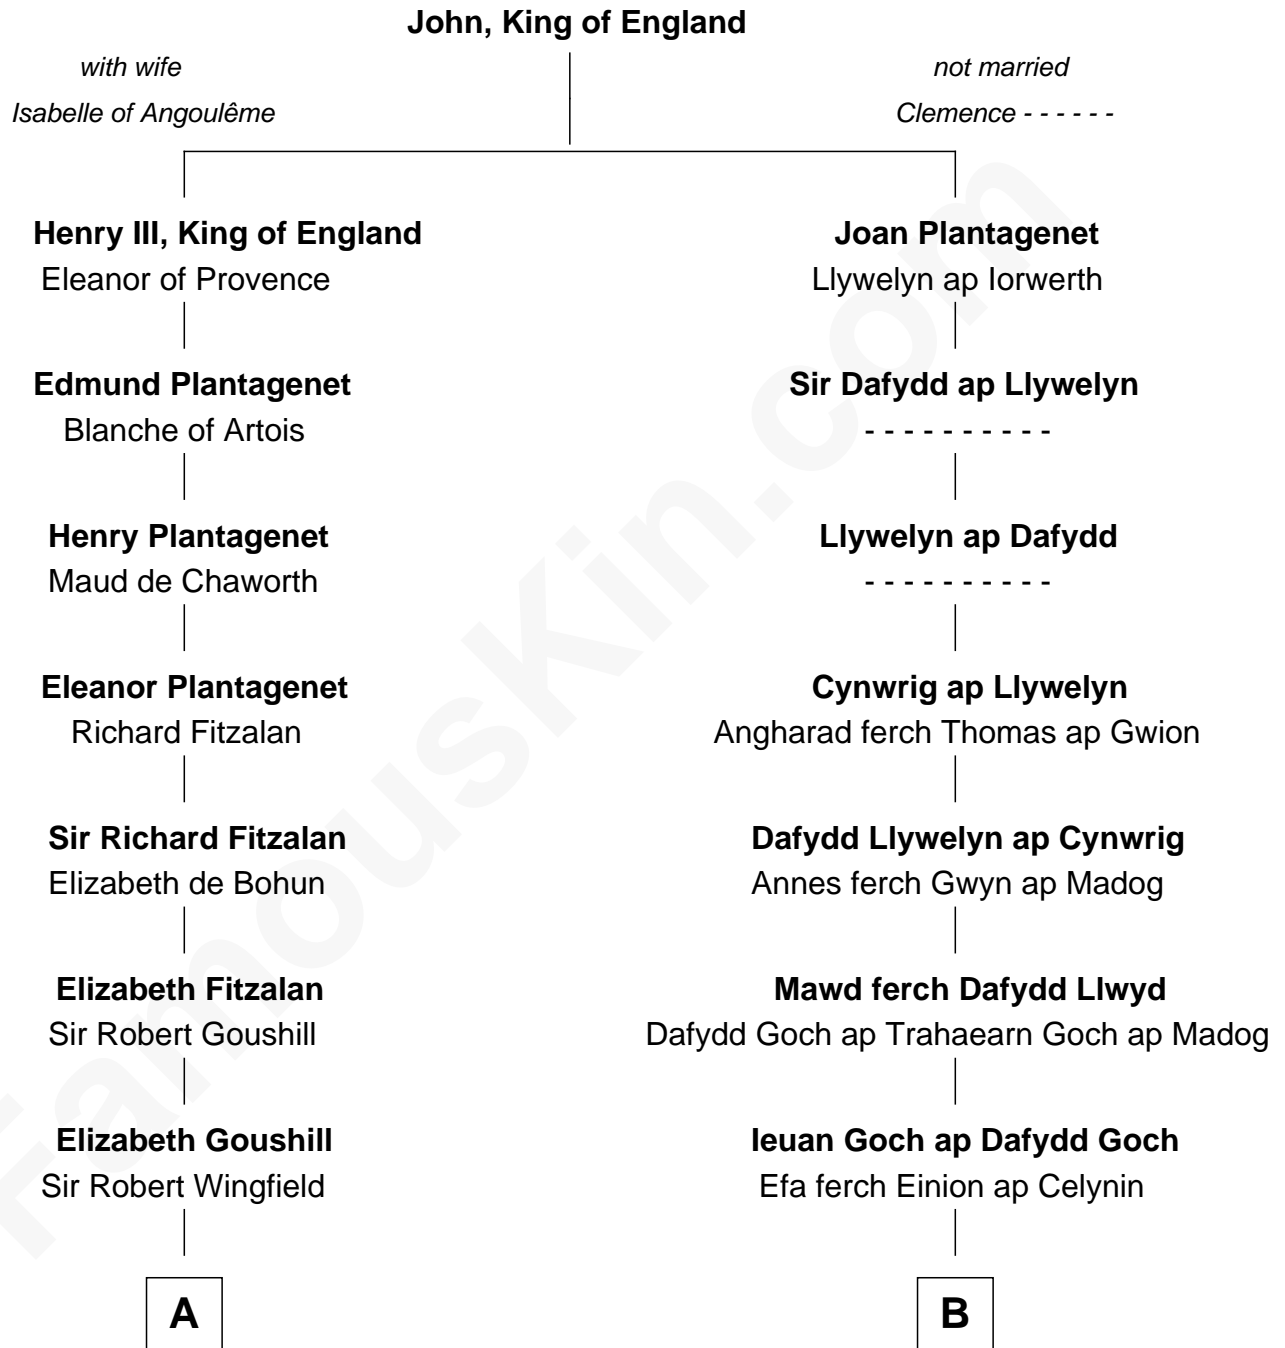

# FamousKin.com Relationship Chart of

**J. A. Folger**

*Founder of Folger Coffee Company*

**17th cousin 3 times removed of**

**Elihu Yale**

*Benefactor and Namesake of Yale College*

**C**

—  
**Peleg Slocum**  
Elizabeth Brown

—  
**Rebecca Slocum**  
George Folger

—  
**Samuel Brown Folger**  
Nancy F. Hiller

—  
**J. A. Folger**  
*Founder of Folger Coffee Co.*

FamousKin.com