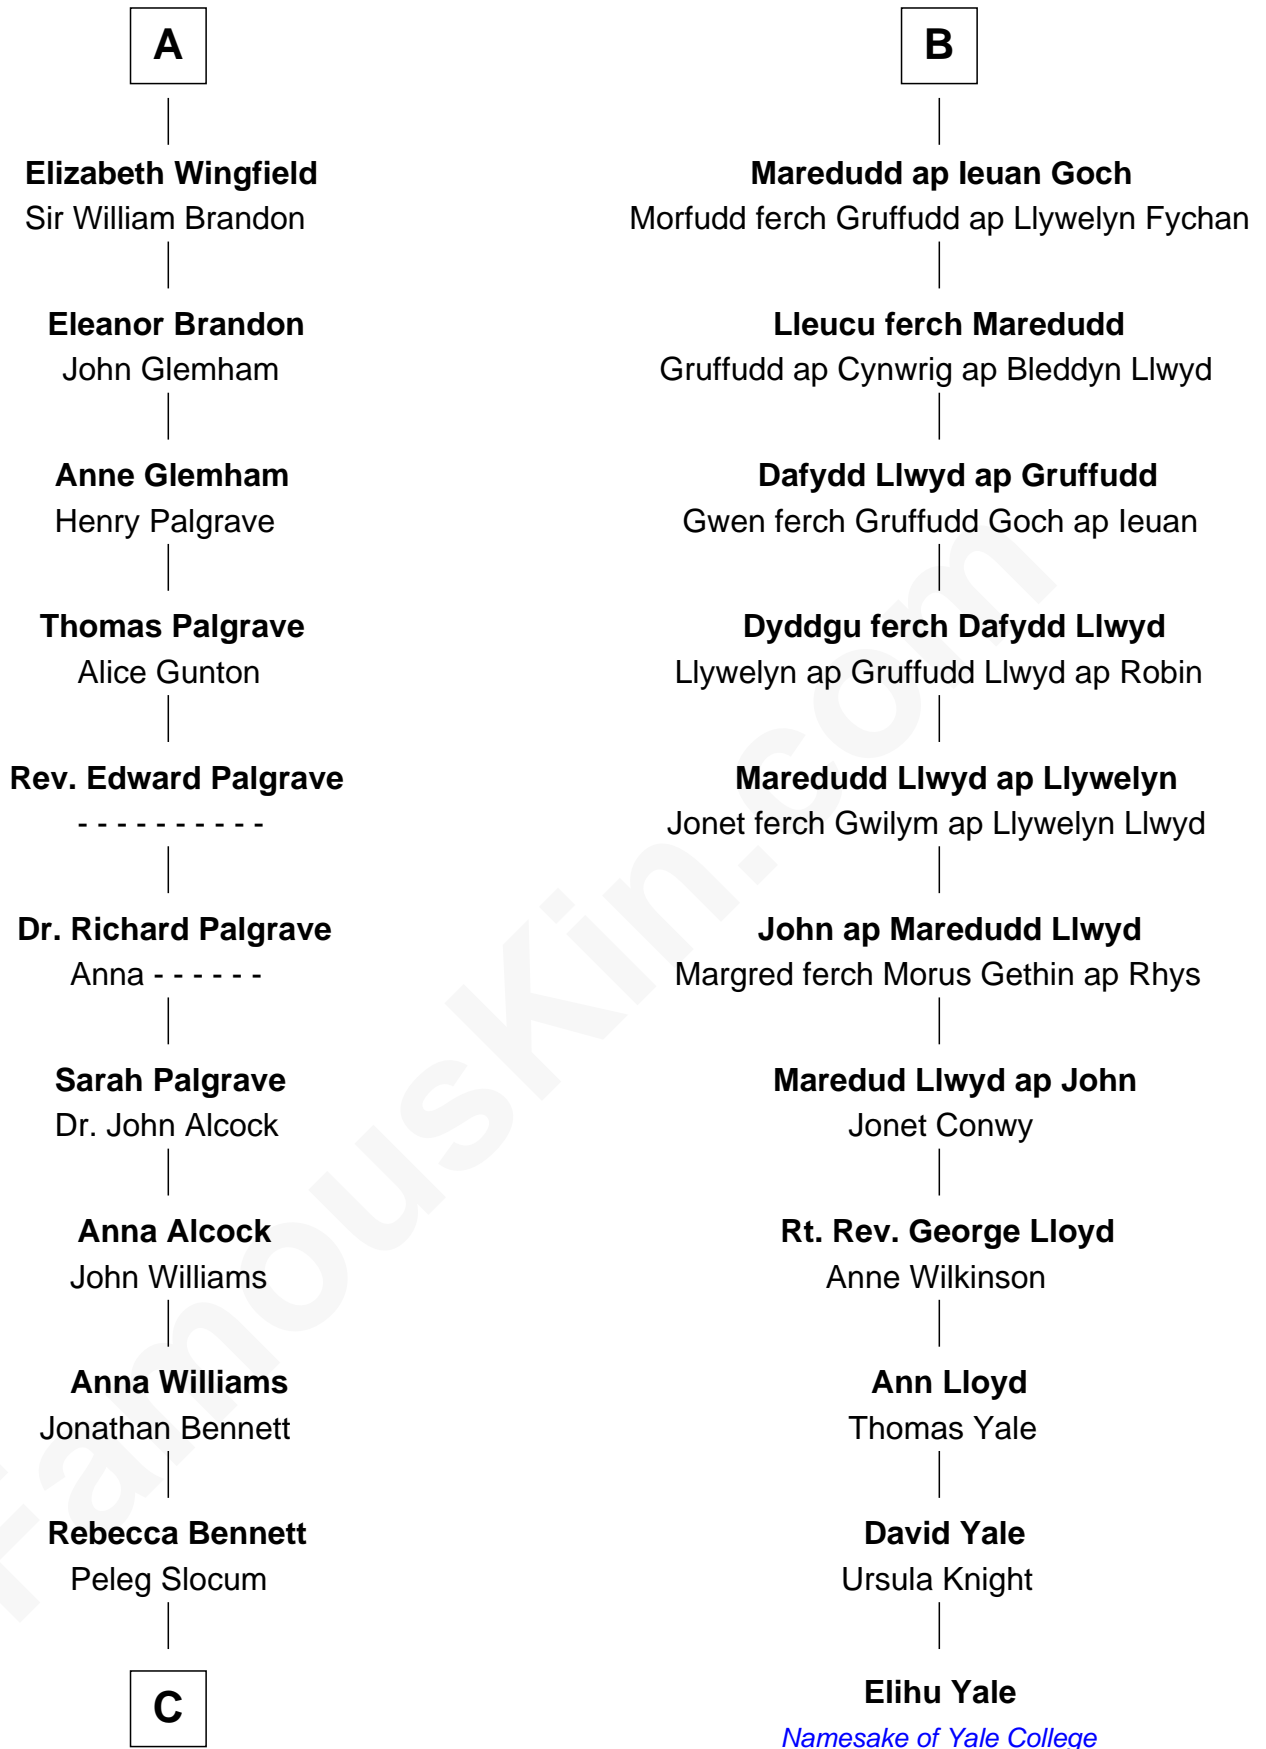

# FamousKin.com Relationship Chart of

**J. A. Folger**

*Founder of Folger Coffee Company*

**17th cousin 3 times removed of**

**Elihu Yale**

*Benefactor and Namesake of Yale College*

**C**

—  
**Peleg Slocum**  
Elizabeth Brown

—  
**Rebecca Slocum**  
George Folger

—  
**Samuel Brown Folger**  
Nancy F. Hiller

—  
**J. A. Folger**  
*Founder of Folger Coffee Co.*

FamousKin.com