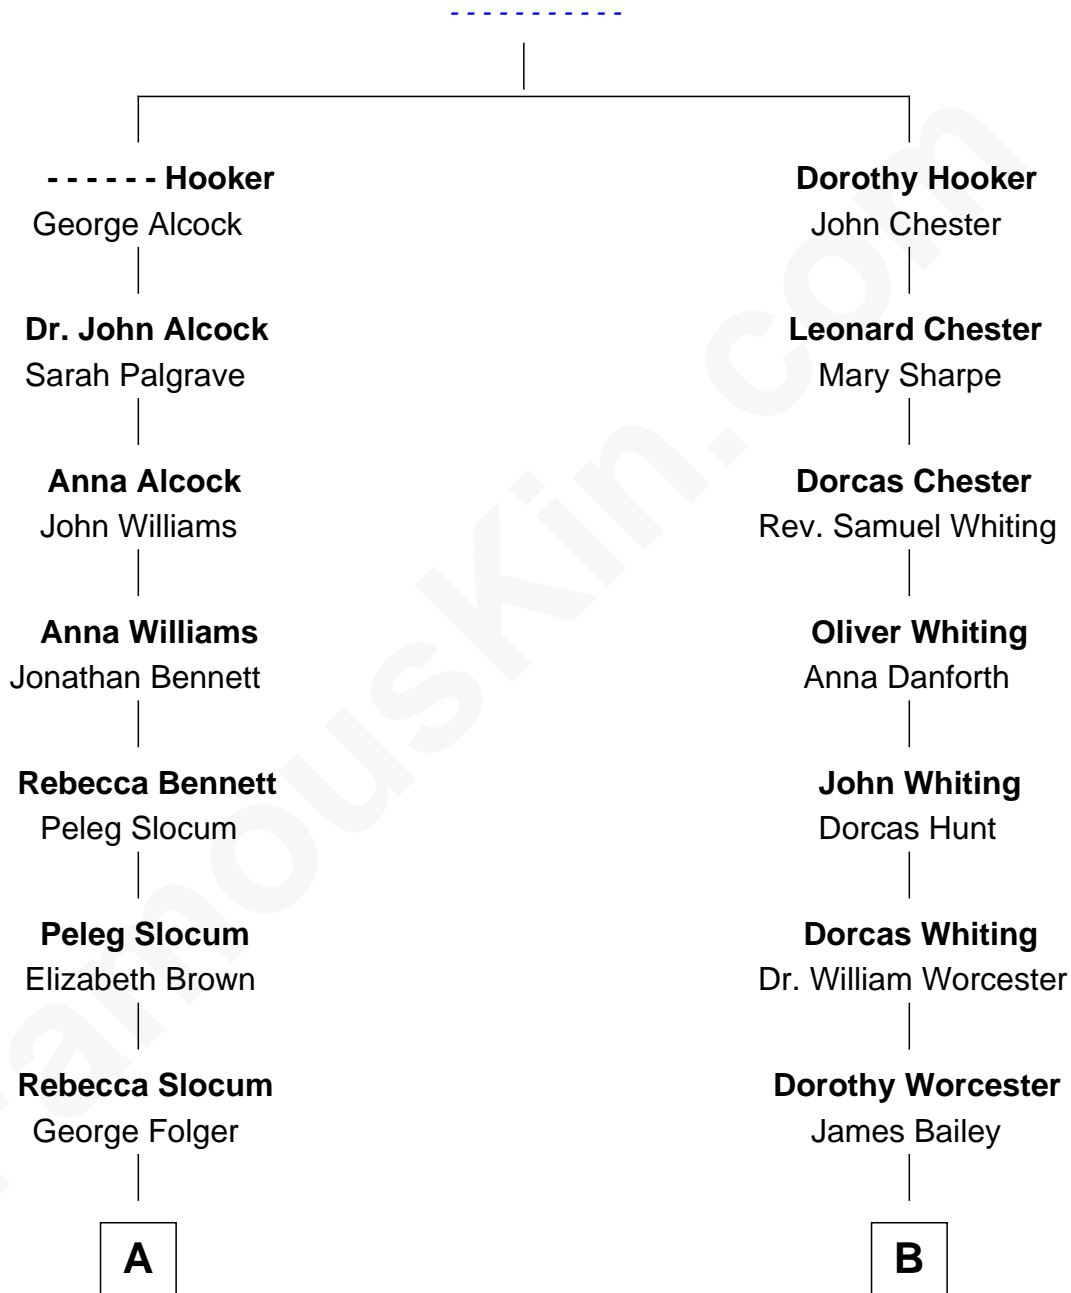

# FamousKin.com Relationship Chart of

**J. A. Folger**

*Founder of Folger Coffee Company*

8th cousin 3 times removed of

**Bette Davis**

*Movie Actress*

**Thomas Hooker**

**A**

**Samuel Brown Folger**

Nancy F. Hiller

**J. A. Folger**

*Founder of Folger Coffee Co.*

**B**

**Benjamin W. Bailey**

Latta Hopkins

**Harriet Jane Bailey**

Charles Otis Thompson

**Harriet Eugenia Thompson**

William Aaron Favor

**Ruth Augusta Favor**

Harlow Morrell Davis

**Bette Davis**

*Movie Actress*