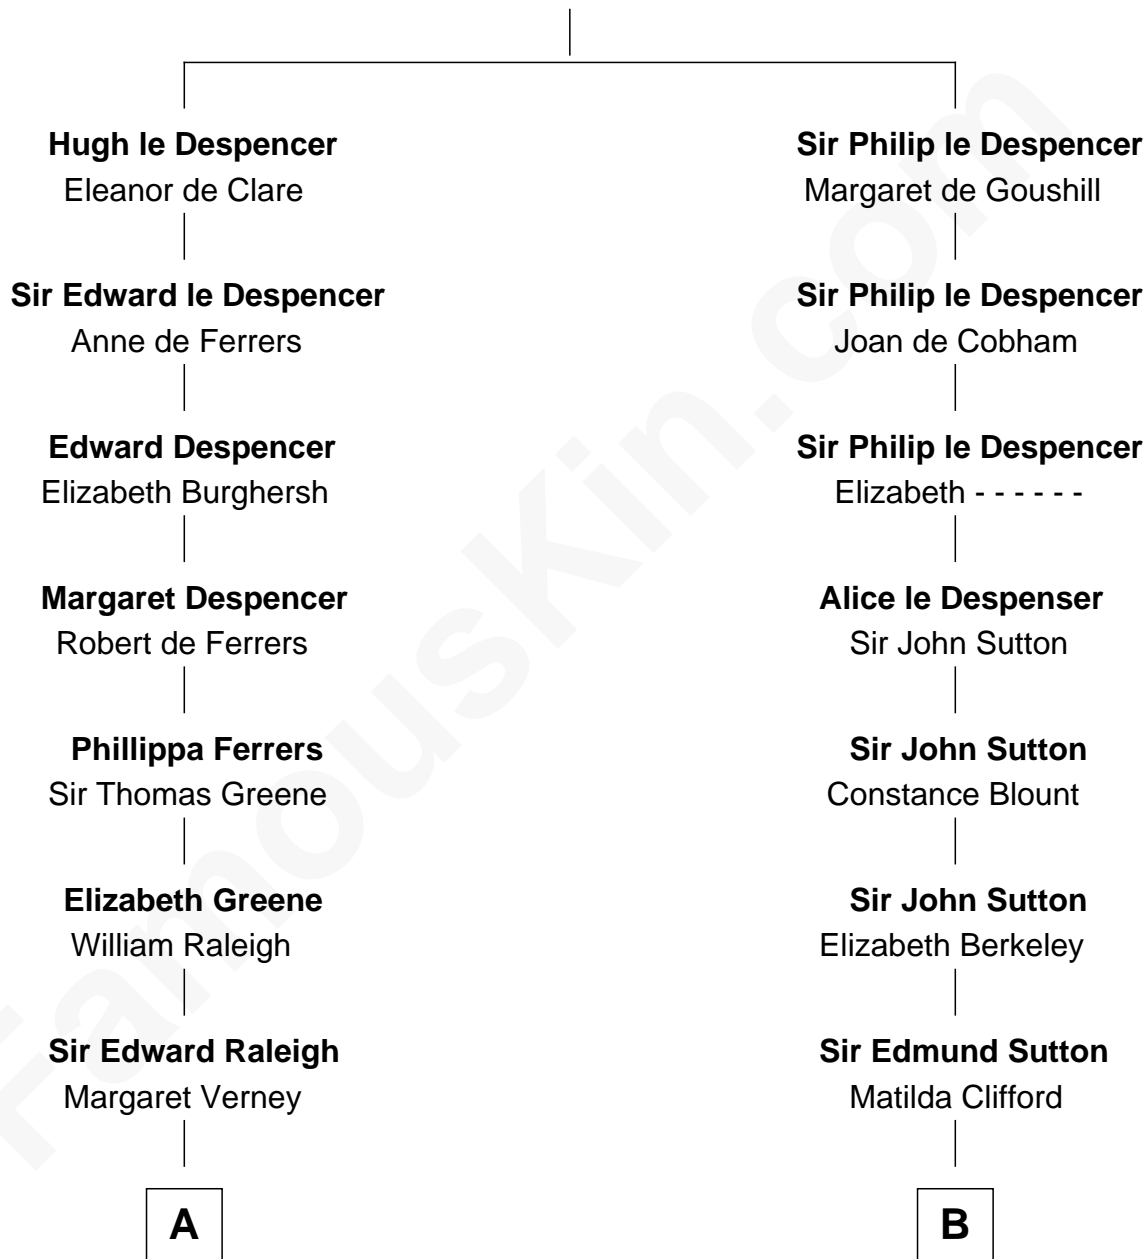

# FamousKin.com Relationship Chart of

**J. A. Folger**

*Founder of Folger Coffee Company*

**12th cousin 6 times removed of**

**Richard More**

*(c1614 - c1696) Mayflower passenger 1620*

**MAYFLOWER**

**Sir Hugh le Despencer**

Isabella de Beauchamp

**C**

—  
**Samuel Brown Folger**

Nancy F. Hiller

—  
**J. A. Folger**

*Founder of Folger Coffee Co.*

FamousKin.com