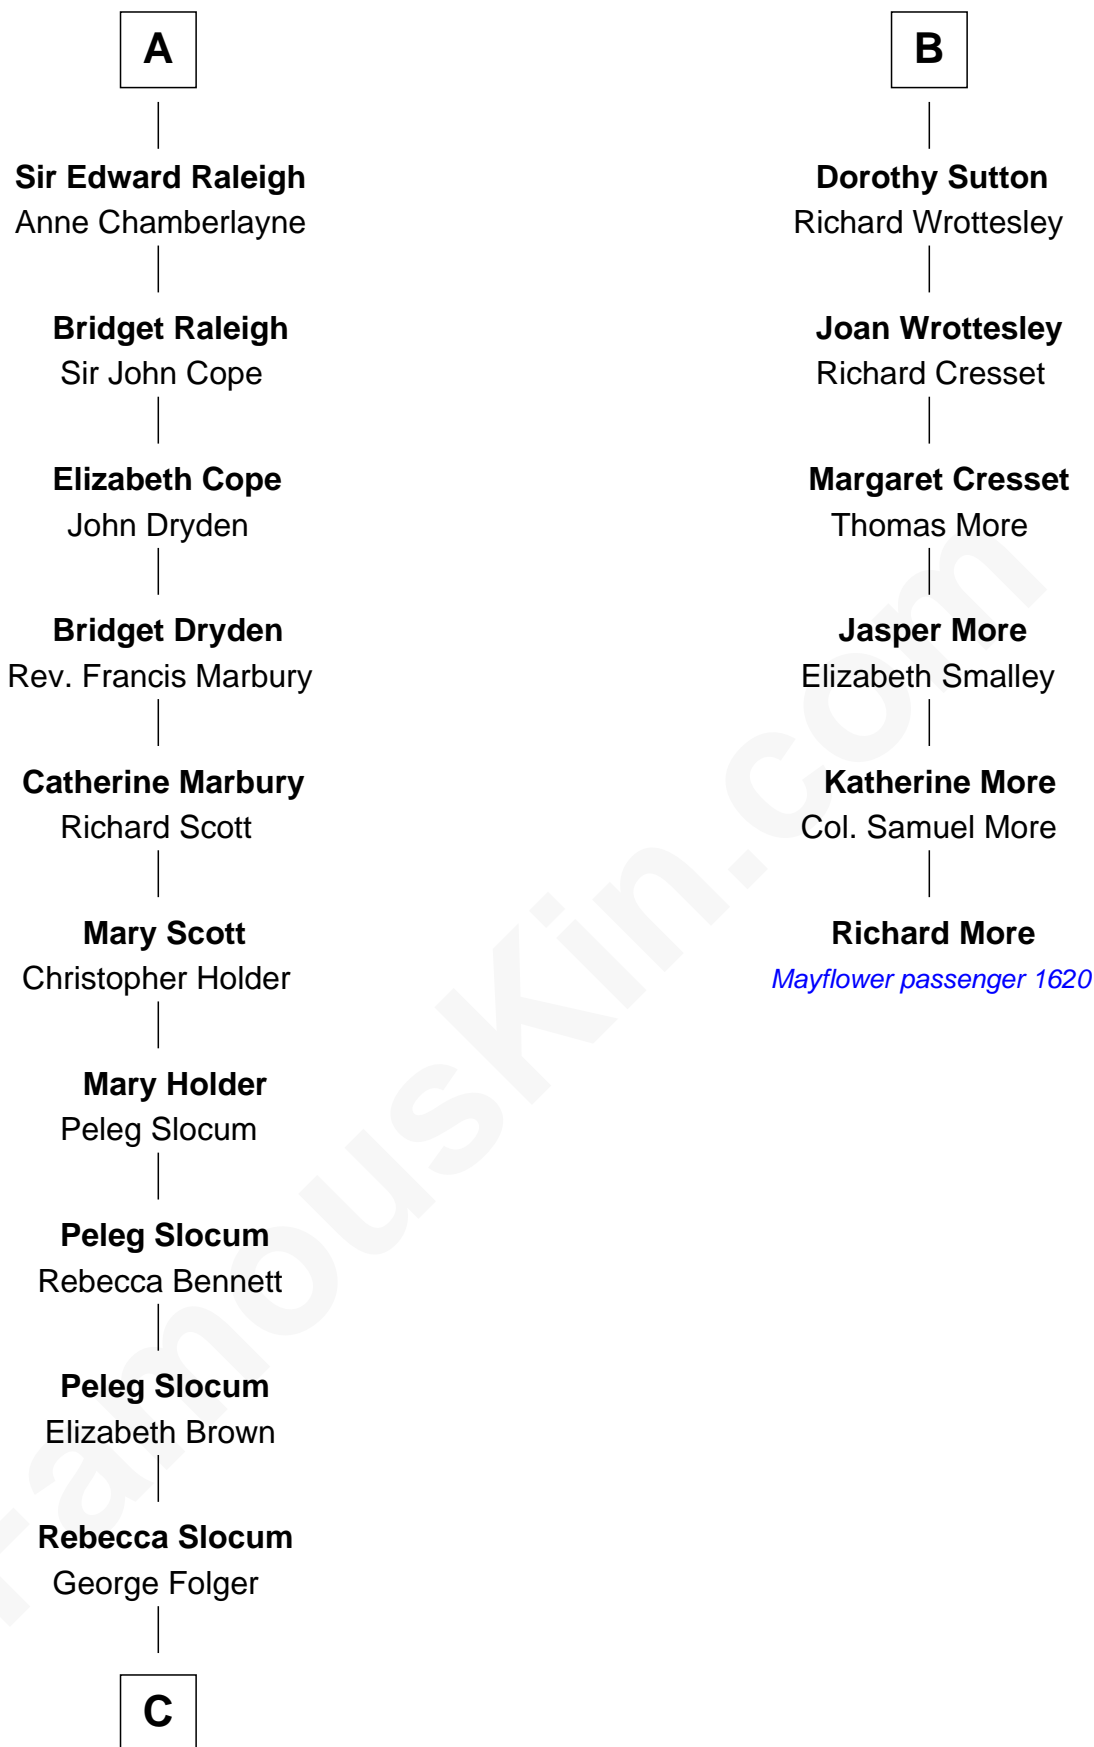

# FamousKin.com Relationship Chart of

**J. A. Folger**

*Founder of Folger Coffee Company*

**12th cousin 6 times removed of**

**Richard More**

*(c1614 - c1696) Mayflower passenger 1620*

**MAYFLOWER**

**Sir Hugh le Despencer**

Isabella de Beauchamp

**C**

—  
**Samuel Brown Folger**

Nancy F. Hiller

—  
**J. A. Folger**

*Founder of Folger Coffee Co.*

FamousKin.com