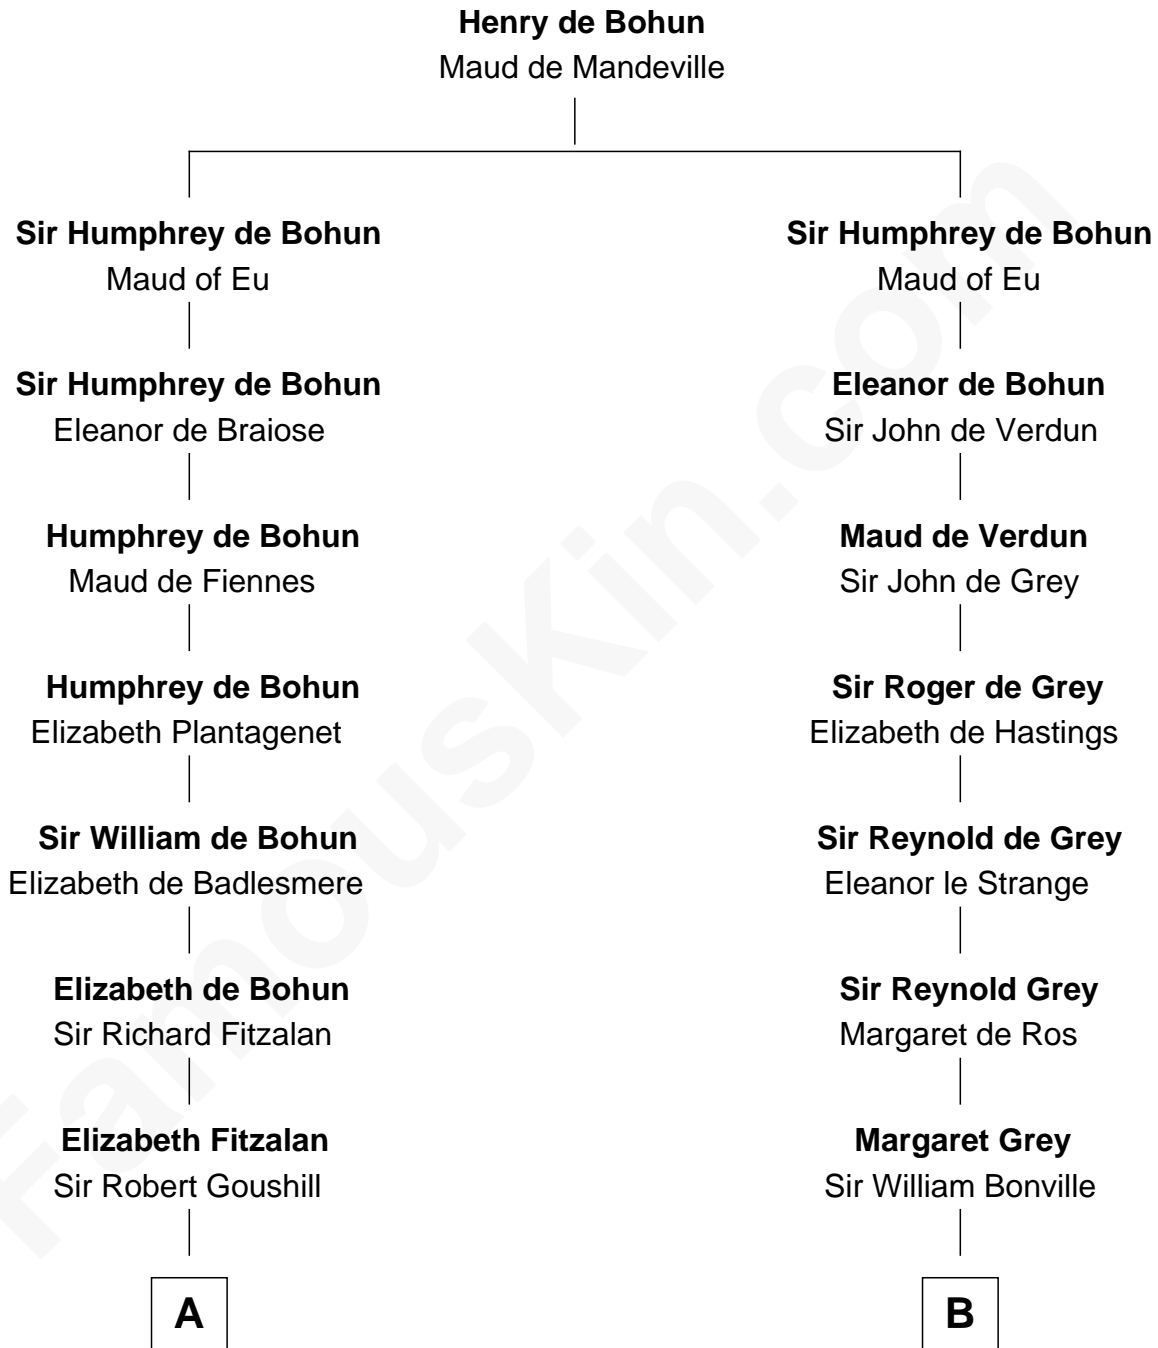

FamousKin.com Relationship Chart of

J. A. Folger

Founder of Folger Coffee Company

19th cousin 2 times removed of

Nicholas Gilman

Signer of the U.S. Constitution

C

Rebecca Bennett

Peleg Slocum

Peleg Slocum

Elizabeth Brown

Rebecca Slocum

George Folger

Samuel Brown Folger

Nancy F. Hiller

J. A. Folger