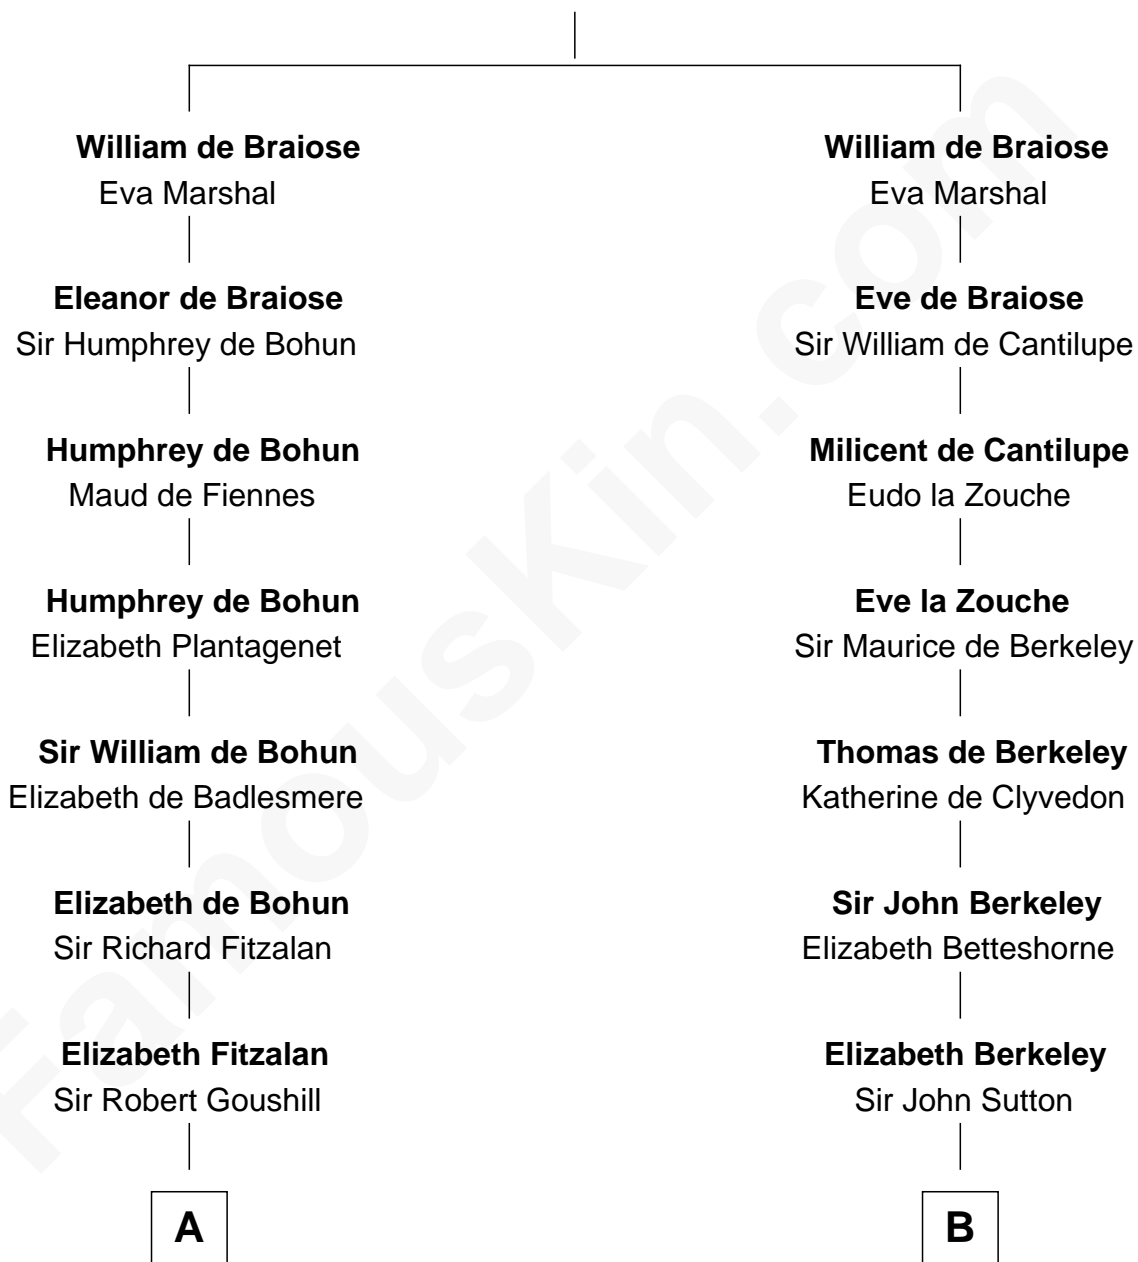

# FamousKin.com Relationship Chart of

**J. A. Folger**

*Founder of Folger Coffee Company*

18th cousin 3 times removed of

**Nicholas Gilman**

*Signer of the U.S. Constitution*

**Reginald de Braiose**

**C**

**Rebecca Bennett**

Peleg Slocum

**Peleg Slocum**

Elizabeth Brown

**Rebecca Slocum**

George Folger

**Samuel Brown Folger**

Nancy F. Hiller