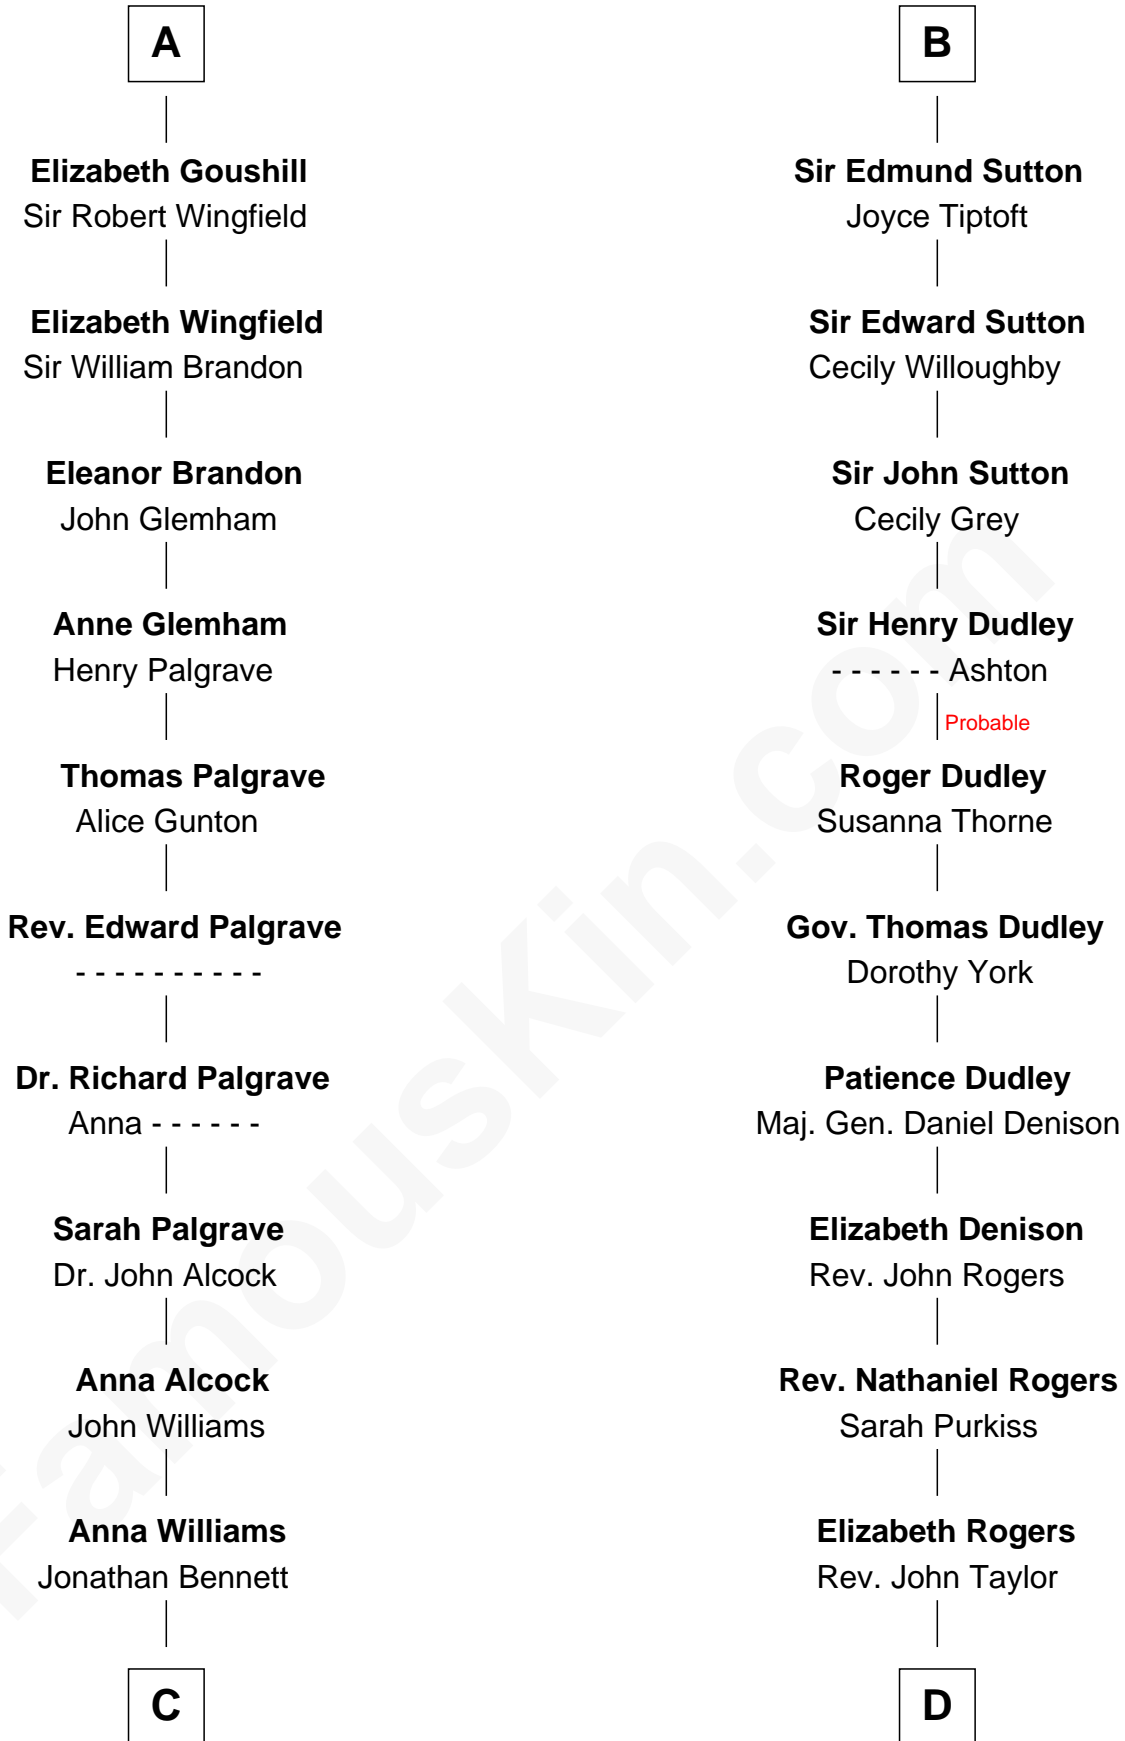

# FamousKin.com Relationship Chart of

**J. A. Folger**

*Founder of Folger Coffee Company*

18th cousin 3 times removed of

**Nicholas Gilman**

*Signer of the U.S. Constitution*

**Reginald de Braiose**

**C**

**Rebecca Bennett**

Peleg Slocum

**Peleg Slocum**

Elizabeth Brown

**Rebecca Slocum**

George Folger

**Samuel Brown Folger**

Nancy F. Hiller