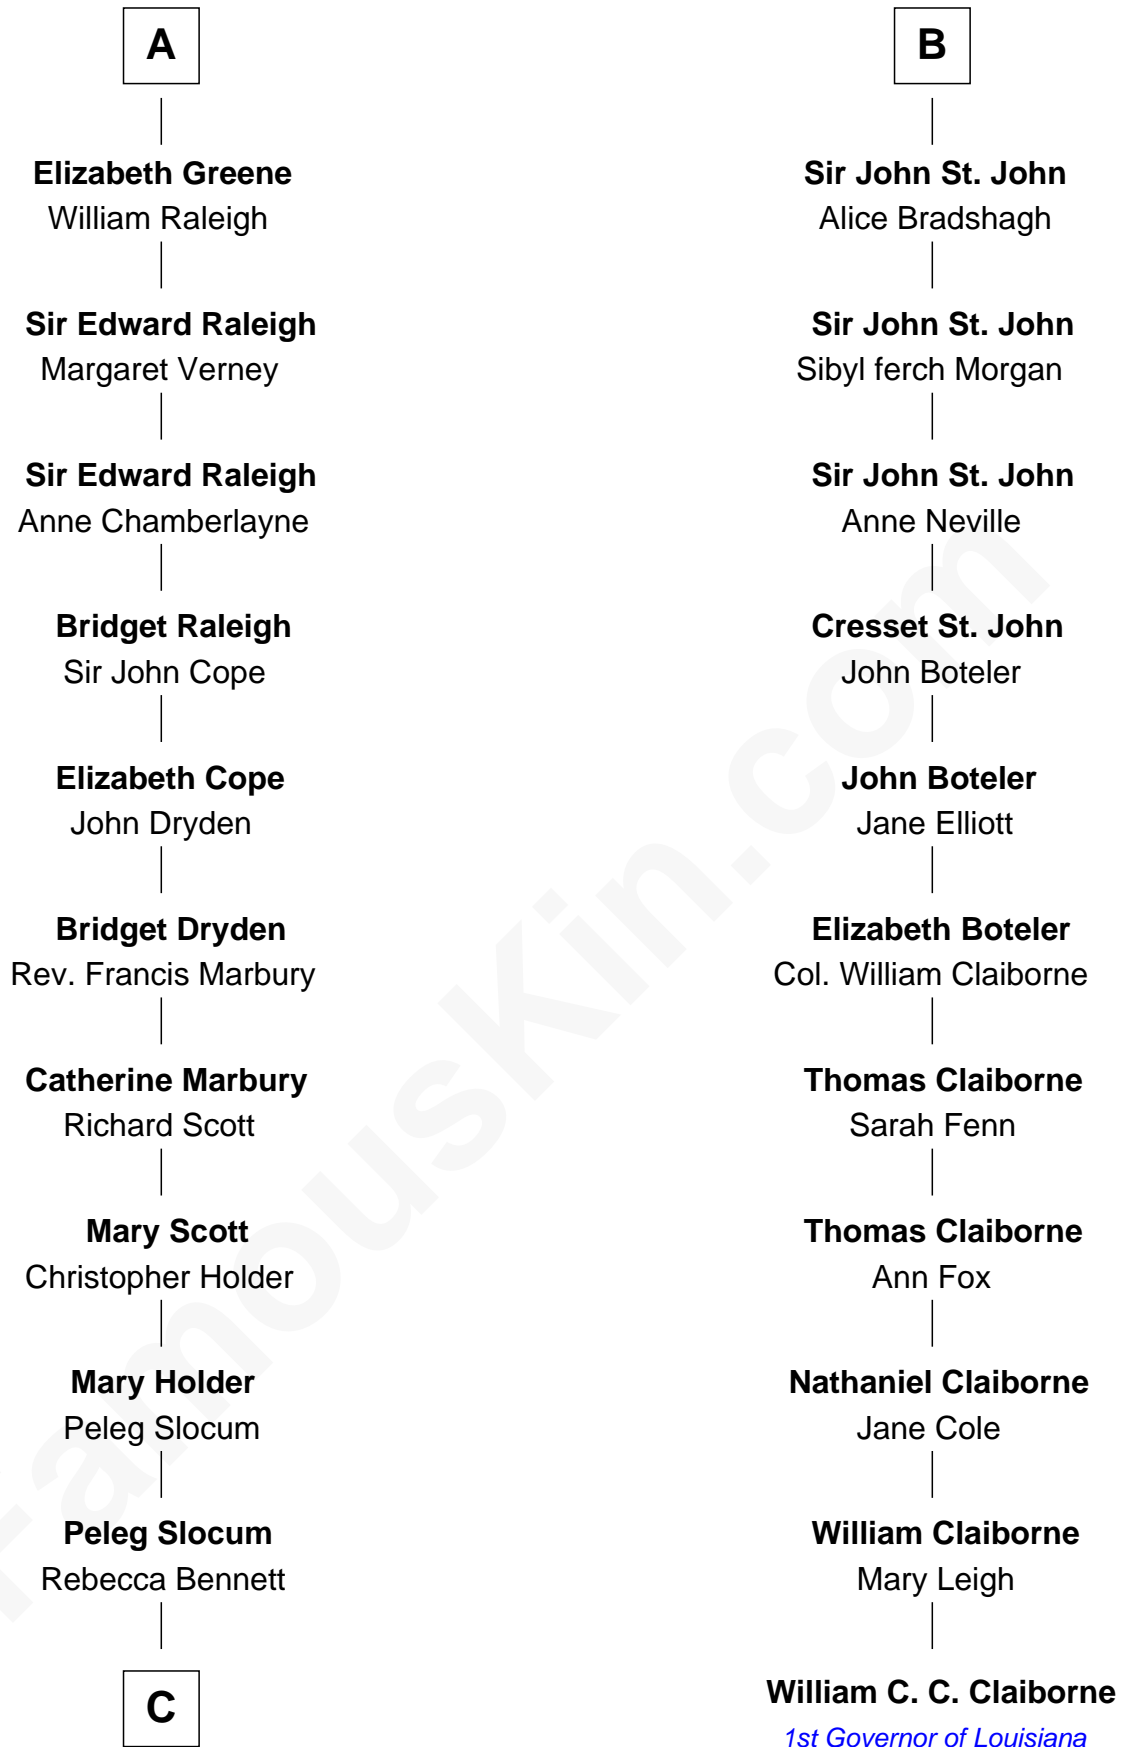

# FamousKin.com Relationship Chart of

**J. A. Folger**

*Founder of Folger Coffee Company*

**17th cousin 3 times removed of**

**William C. C. Claiborne**

*1st Governor of Louisiana*

**C**

—  
**Peleg Slocum**  
Elizabeth Brown

—  
**Rebecca Slocum**  
George Folger

—  
**Samuel Brown Folger**  
Nancy F. Hiller

—  
**J. A. Folger**  
*Founder of Folger Coffee Co.*

FamousKin.com