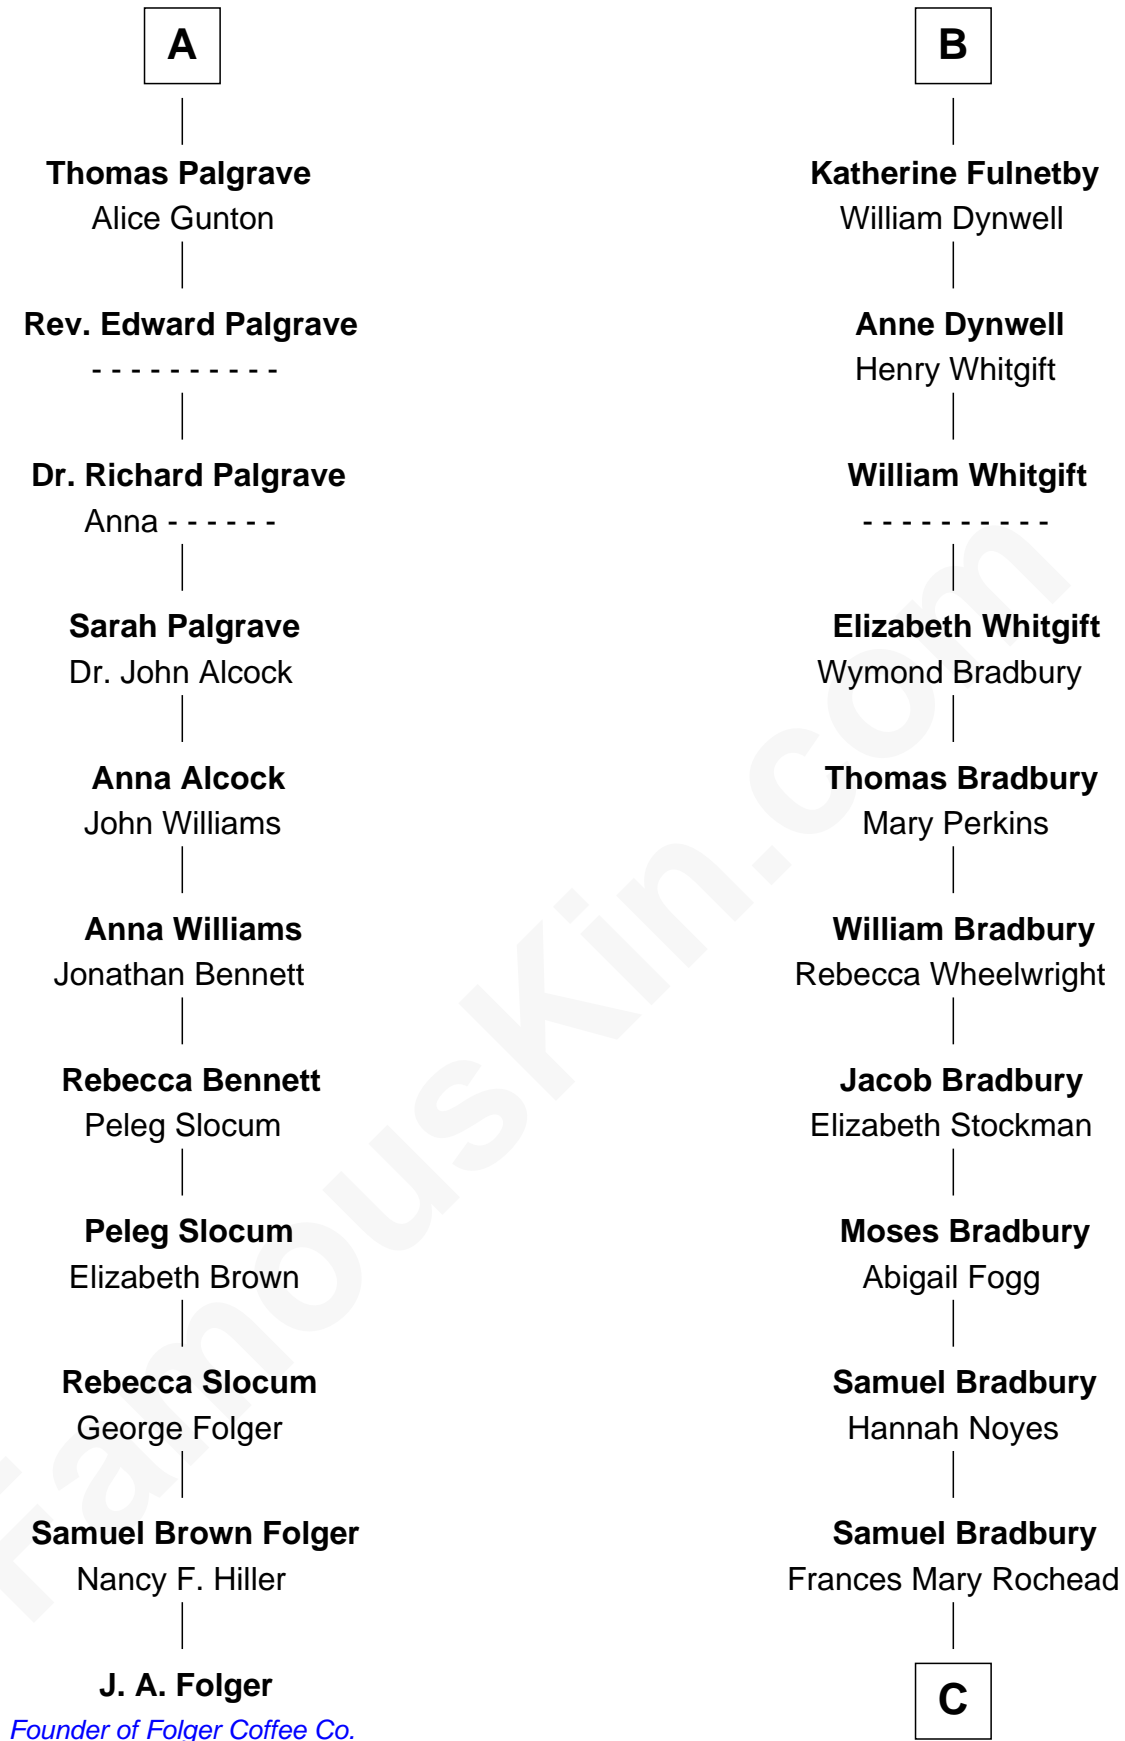

## Relationship Chart of

**J. A. Folger**

*Founder of Folger Coffee Company*

17th cousin 3 times removed of

**Ray Bradbury**

*Author of The Martian Chronicles*

**Bartholomew de Badlesmere**

Margaret de Clare

Sir William de Ros

**Maud de Roos**

John de Welles

**John de Welles**

Eleanor de Mowbray

**Eudo de Welles**

Maud de Greystoke

**Sir Lionel de Welles**

Joan de Waterton

**Margaret de Welles**

Sir Thomas Dymoke

**Jane Dymoke**

John Fulnetby

**B**

**C**

—  
**Samuel Irving Bradbury**

Mary Adell Spaulding

—  
**Samuel Hinkston Bradbury**

Minnie Alice Davis

—  
**Leonard Spaulding Bradbury**

Esther Marie Moberg

—  
**Ray Bradbury**

*Author of [The Martian Chronicles](#)*

FamousKin.com