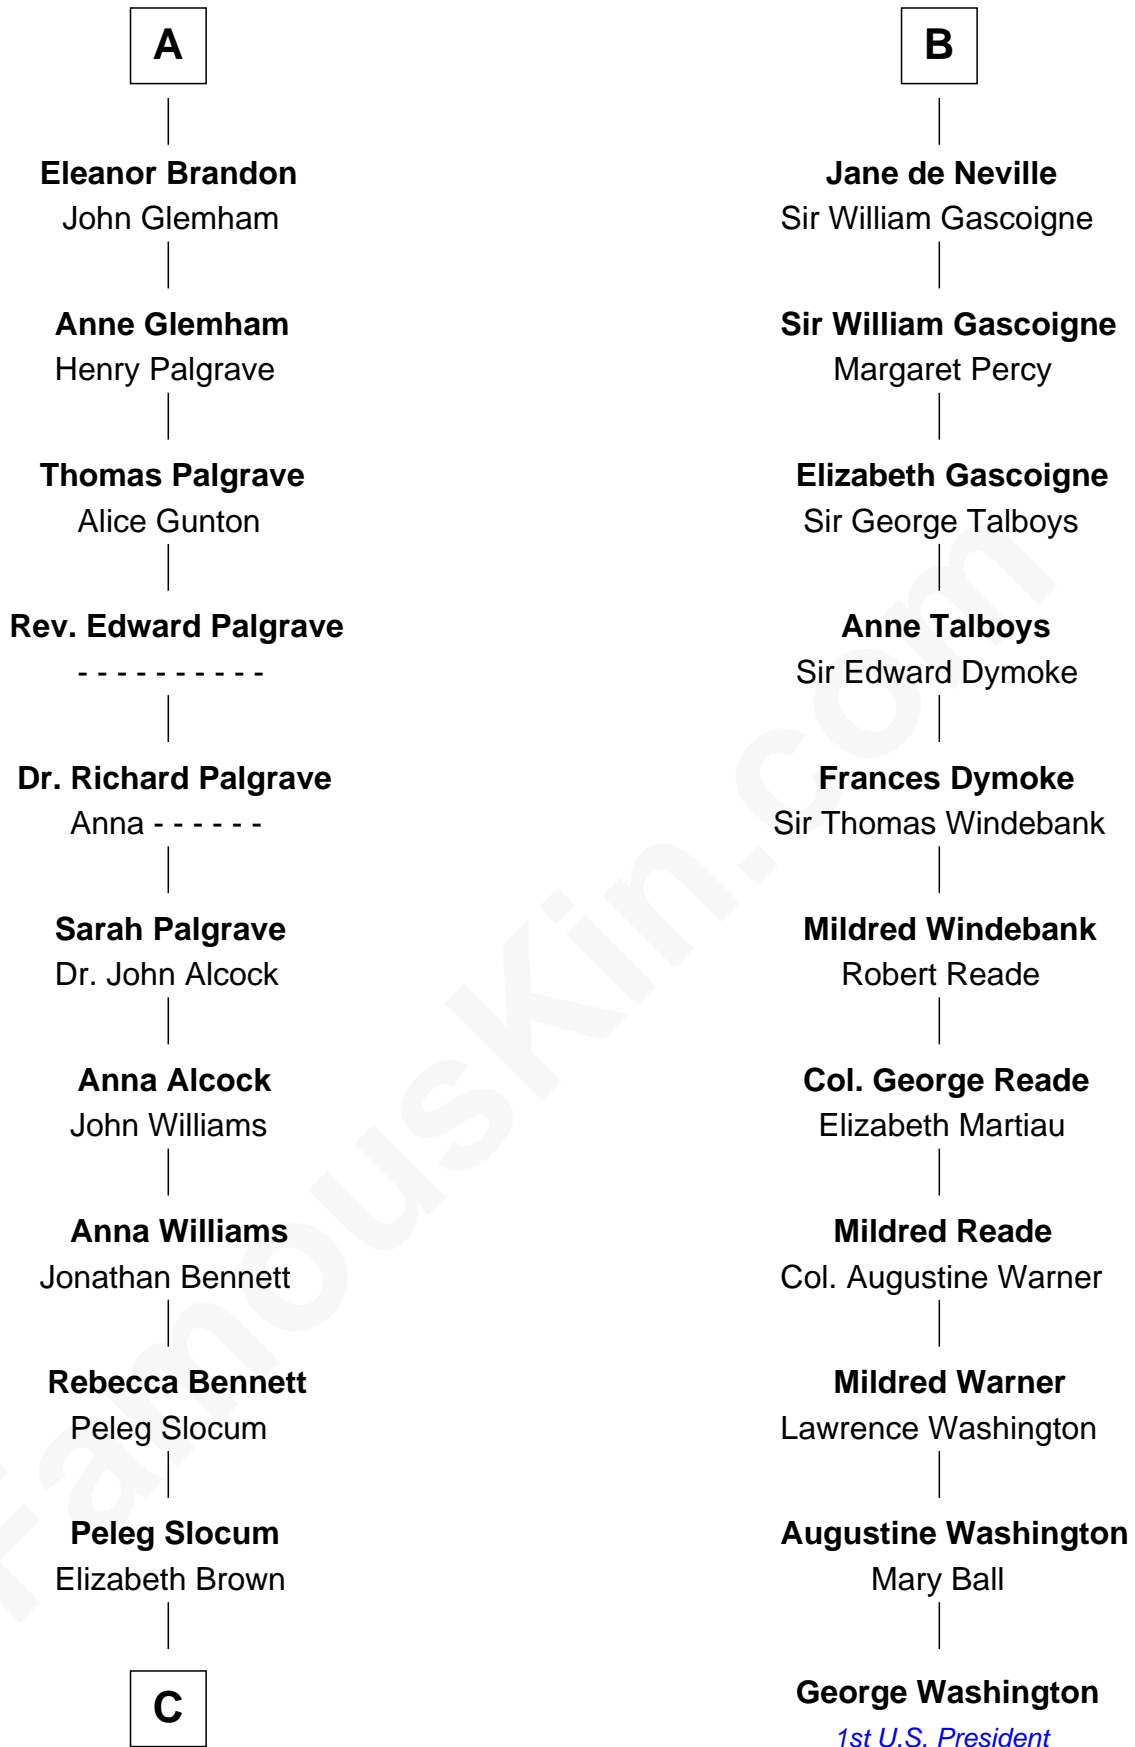

# FamousKin.com Relationship Chart of

**J. A. Folger**

*Founder of Folger Coffee Company*

17th cousin 2 times removed of

**George Washington**

*1st U.S. President*

**Sir Humphrey de Bohun**

Eleanor de Braiose

**C**

—  
**Rebecca Slocum**

George Folger

—  
**Samuel Brown Folger**

Nancy F. Hiller

—  
**J. A. Folger**

*Founder of Folger Coffee Co.*

FamousKin.com