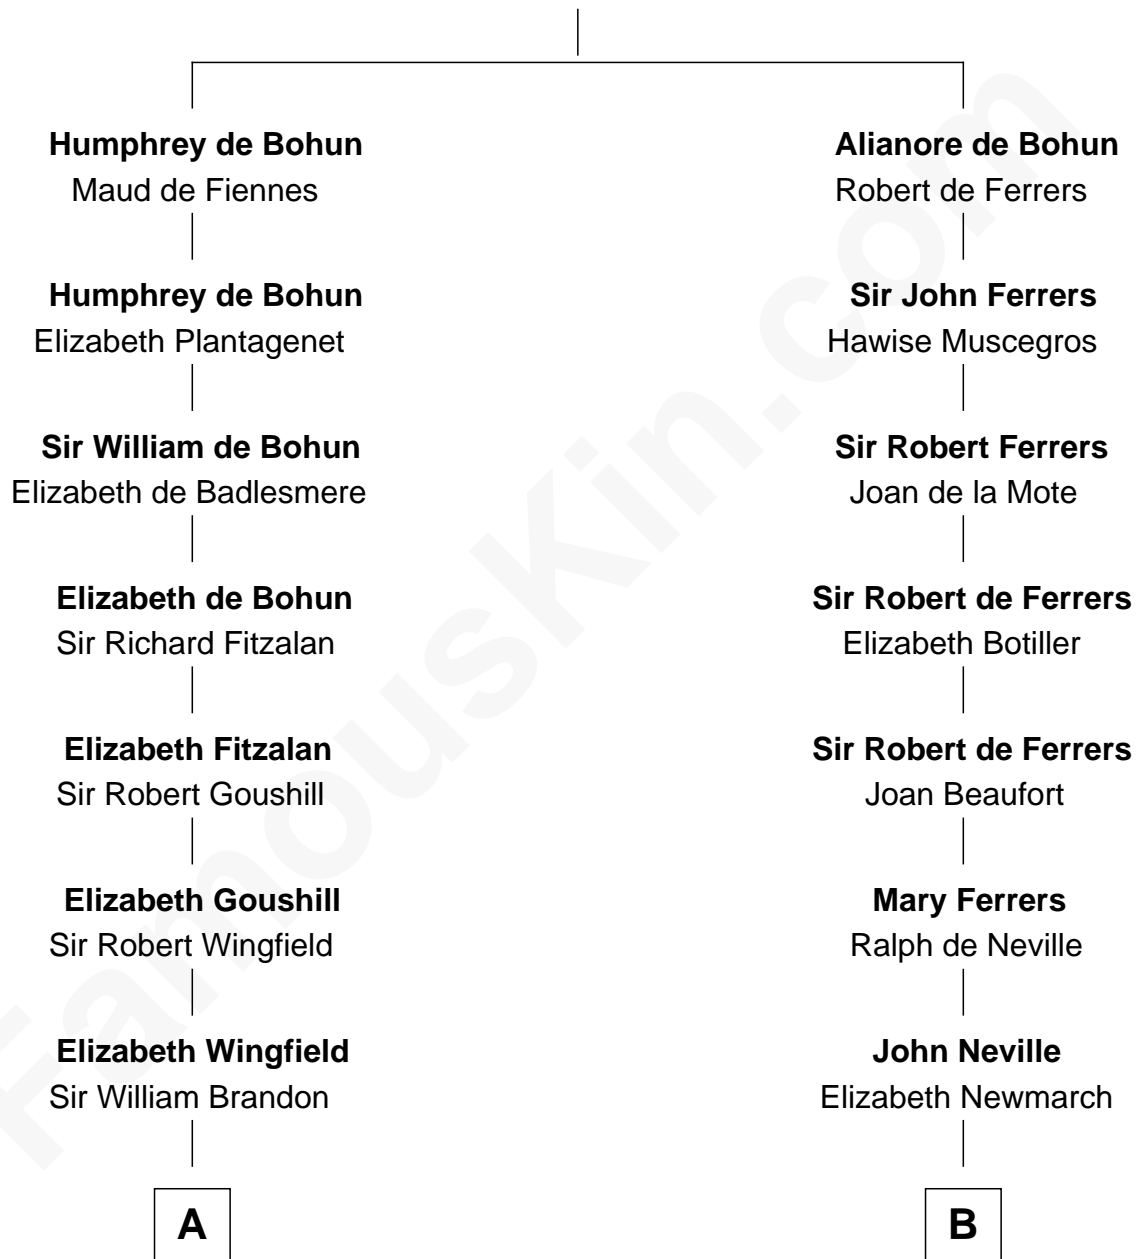

# FamousKin.com Relationship Chart of

**J. A. Folger**

*Founder of Folger Coffee Company*

17th cousin 2 times removed of

**George Washington**

*1st U.S. President*

**Sir Humphrey de Bohun**

Eleanor de Braiose

**C**

—  
**Rebecca Slocum**

George Folger

—  
**Samuel Brown Folger**

Nancy F. Hiller

—  
**J. A. Folger**

*Founder of Folger Coffee Co.*

FamousKin.com