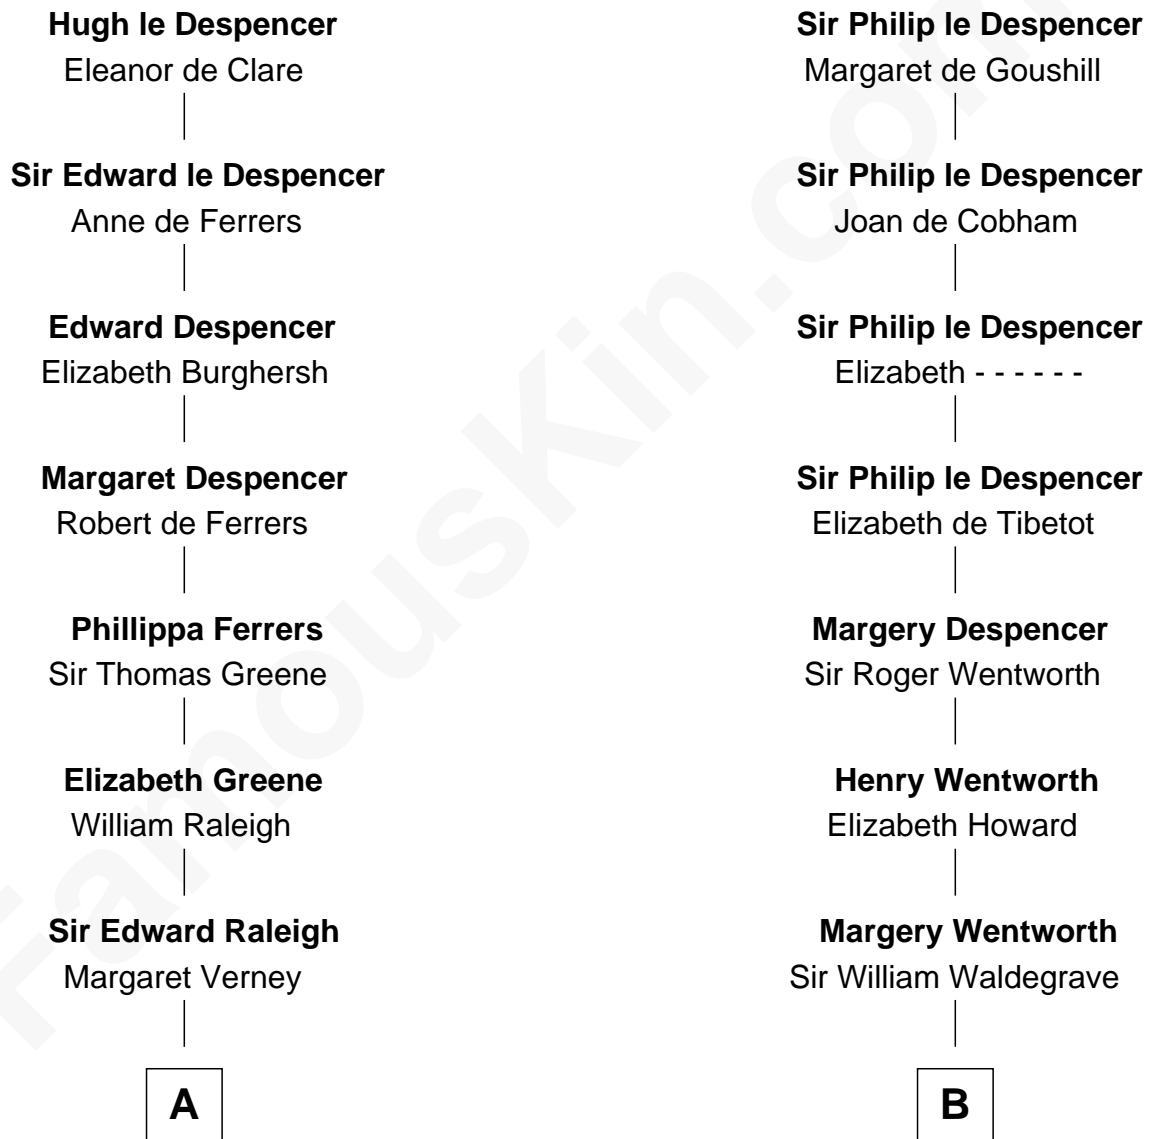

## Relationship Chart of

**J. A. Folger**

*Founder of Folger Coffee Company*

18th cousin 3 times removed of

**Jake Gyllenhaal**

*Movie Actor*

**Sir Hugh le Despencer**

Isabella de Beauchamp

**C**

**Samuel Brown Folger**

Nancy F. Hiller

**J. A. Folger**

*Founder of Folger Coffee Co.*

**D**

**Anders Leonard Gyllenhaal**

Selma Amanda Nelson