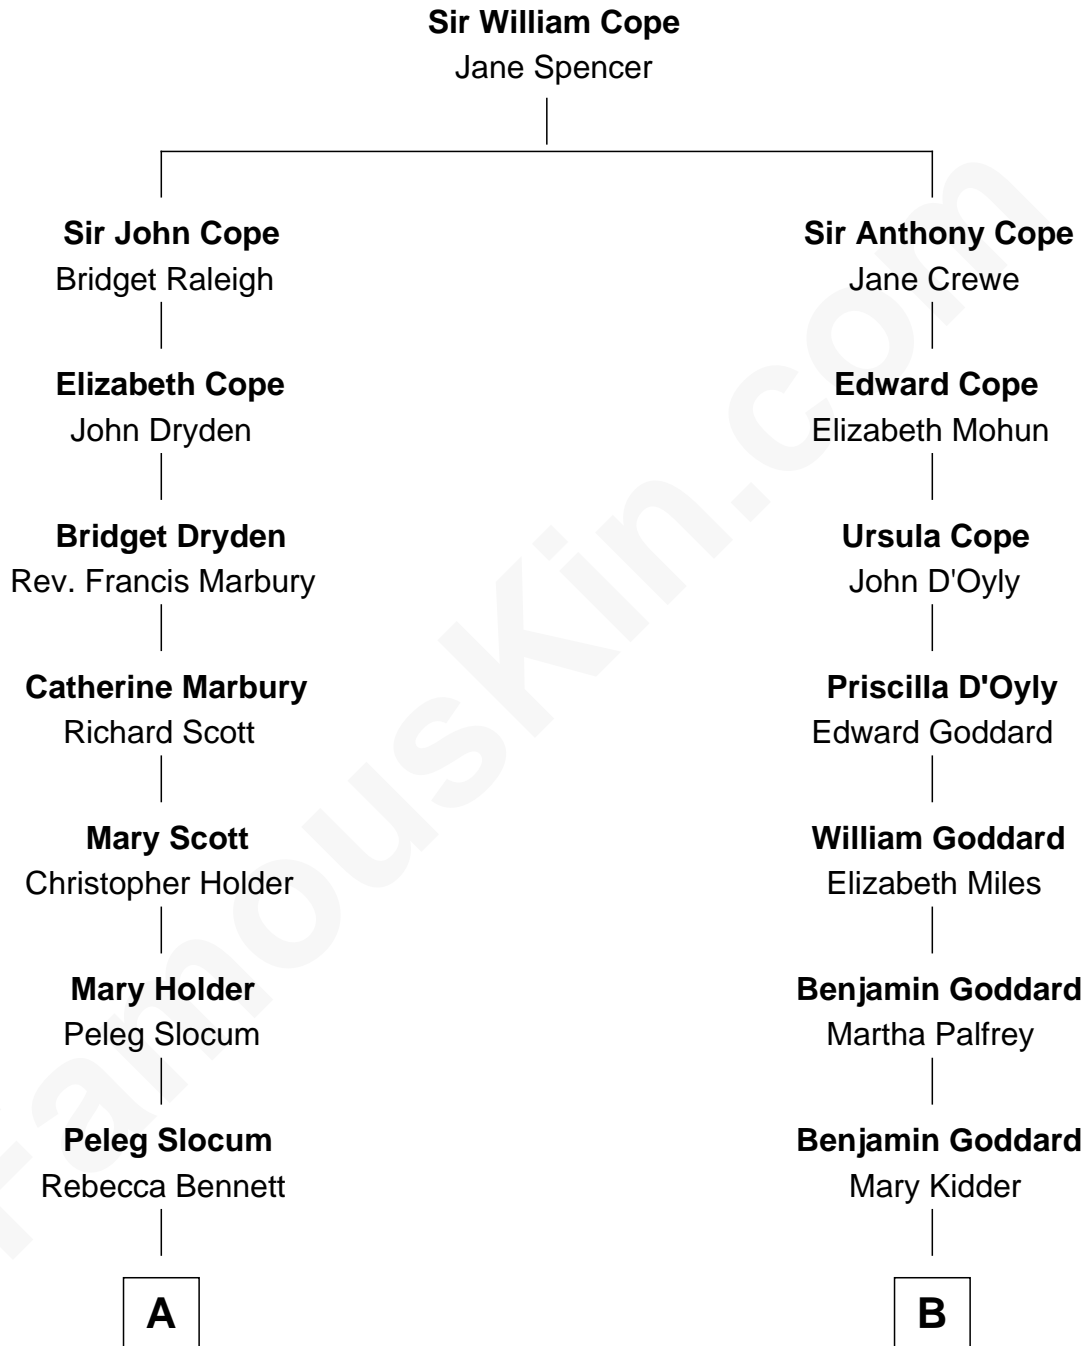

# FamousKin.com Relationship Chart of

**J. A. Folger**

*Founder of Folger Coffee Company*

10th cousin 1 time removed of

**Robert H. Goddard**

*Inventor of First Liquid-propelled Rocket*

**A**

**Peleg Slocum**  
Elizabeth Brown

**Rebecca Slocum**  
George Folger

**Samuel Brown Folger**  
Nancy F. Hiller

**J. A. Folger**  
*Founder of Folger Coffee Co.*

**B**

**Samuel Goddard**  
Catherine Parker

**Danford Goddard**  
Alvira C. Goddard