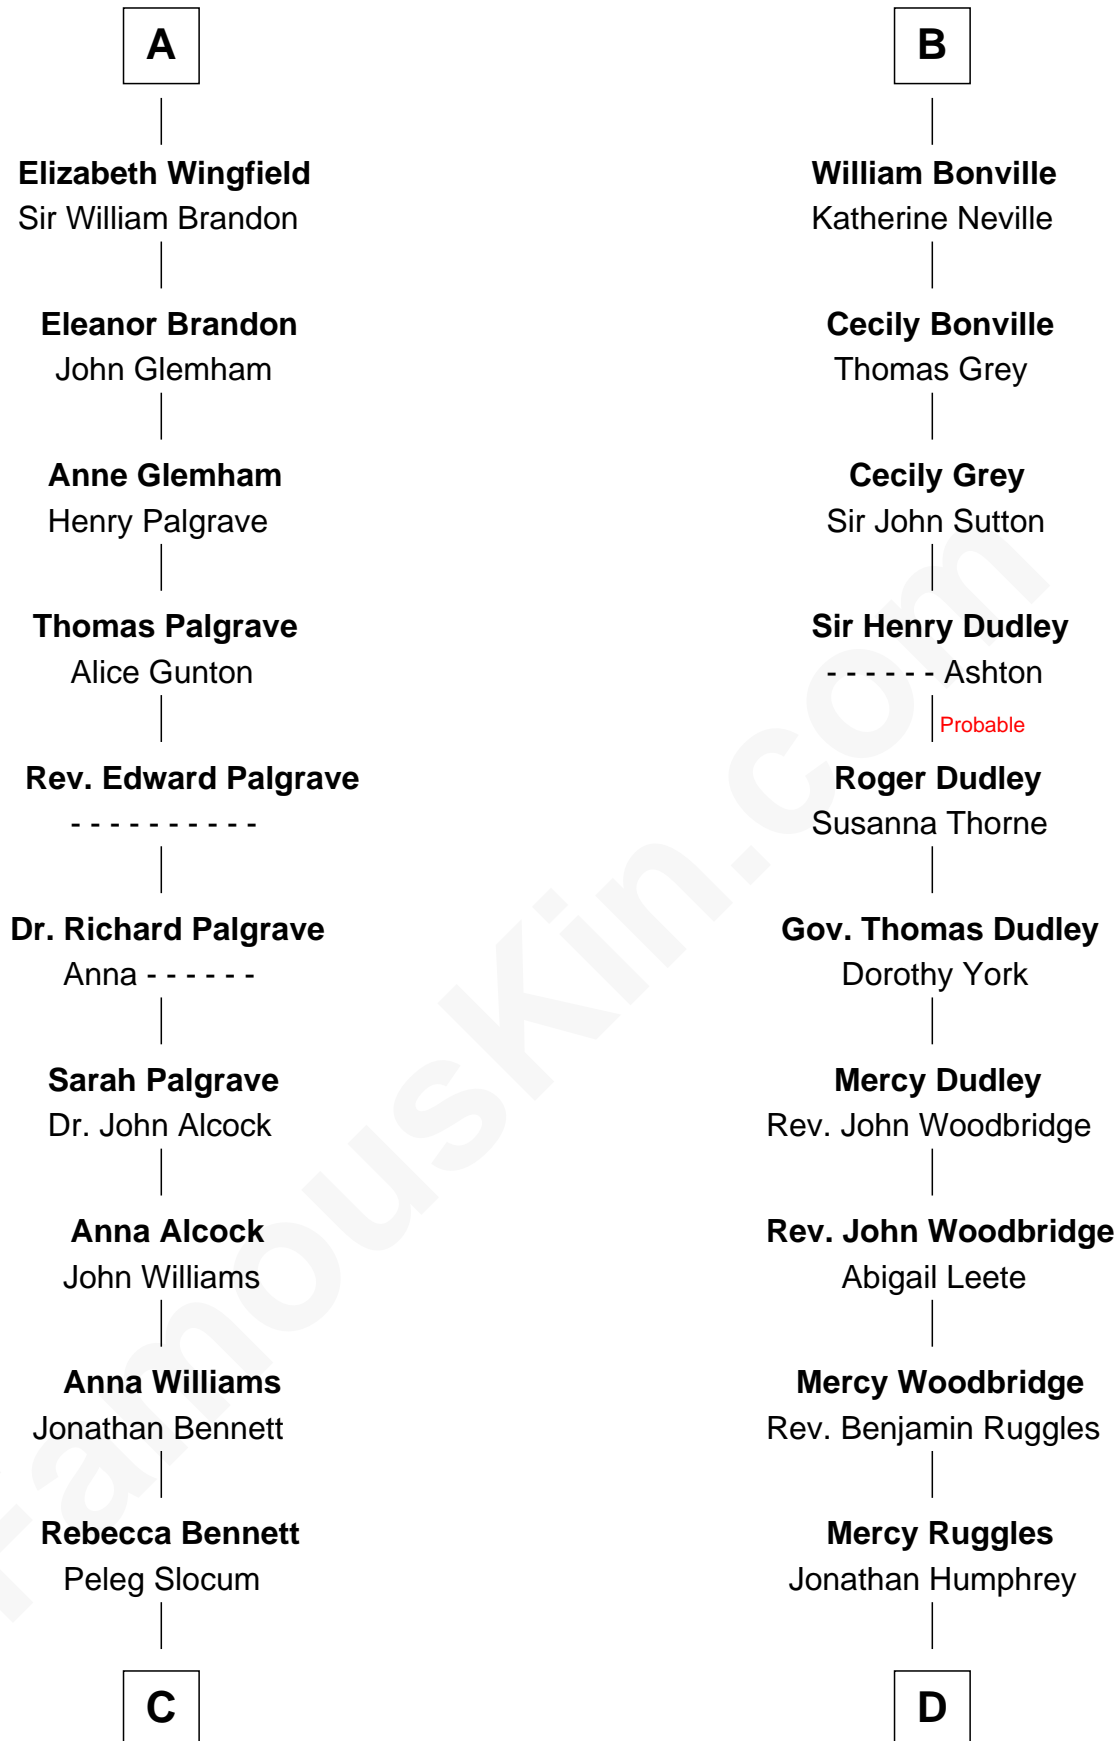

Elizabeth de Bohun

Sir Richard Fitzalan

Elizabeth Fitzalan

Sir Robert Goushill

Elizabeth Goushill

Sir Robert Wingfield

A

Eleanor de Bohun

Sir John de Verdun

Maud de Verdun

Sir John de Grey

Sir Roger de Grey

Elizabeth de Hastings

Sir Reynold de Grey

Eleanor le Strange

Sir Reynold Grey

Margaret de Ros

Margaret Grey

Sir William Bonville

William Bonville

Elizabeth Harington

B

C

Peleg Slocum
Elizabeth Brown

Rebecca Slocum
George Folger

Samuel Brown Folger
Nancy F. Hiller

J. A. Folger
Founder of Folger Coffee Co.

D

Oliver Humphrey
Sarah Garrett

Ruth Humphrey
Gideon Mills

Ruth Mills
Owen Brown

John Brown
American Abolitionist