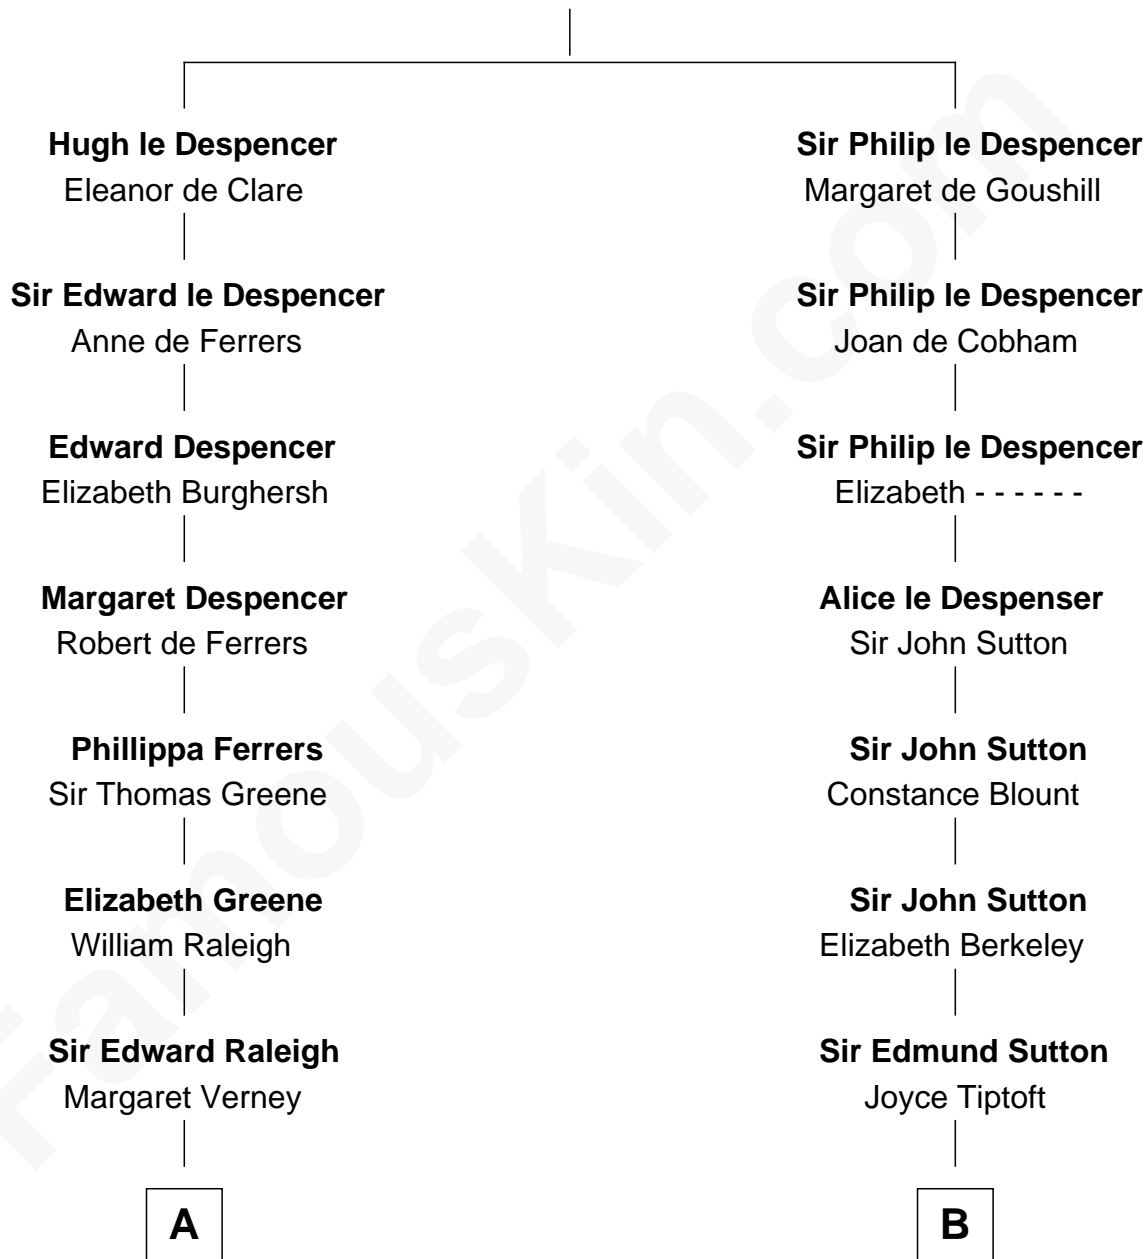

# FamousKin.com Relationship Chart of

**J. A. Folger**

*Founder of Folger Coffee Company*

**18th cousin 3 times removed of**

**James Sherman**

*27th U.S. Vice-President*

**Sir Hugh le Despencer**

Isabella de Beauchamp

**C**

**Samuel Brown Folger**

Nancy F. Hiller

**J. A. Folger**

*Founder of Folger Coffee Co.*

**D**

**Mary Whiting**

William Barron

**Mary Augusta Barron**

Stalham Williams

**Frances Lucretia Williams**

Richard Winslow Sherman

**Mary Frances Sherman**

Richard Updike Sherman

**James Sherman**

*27th U.S. Vice-President*