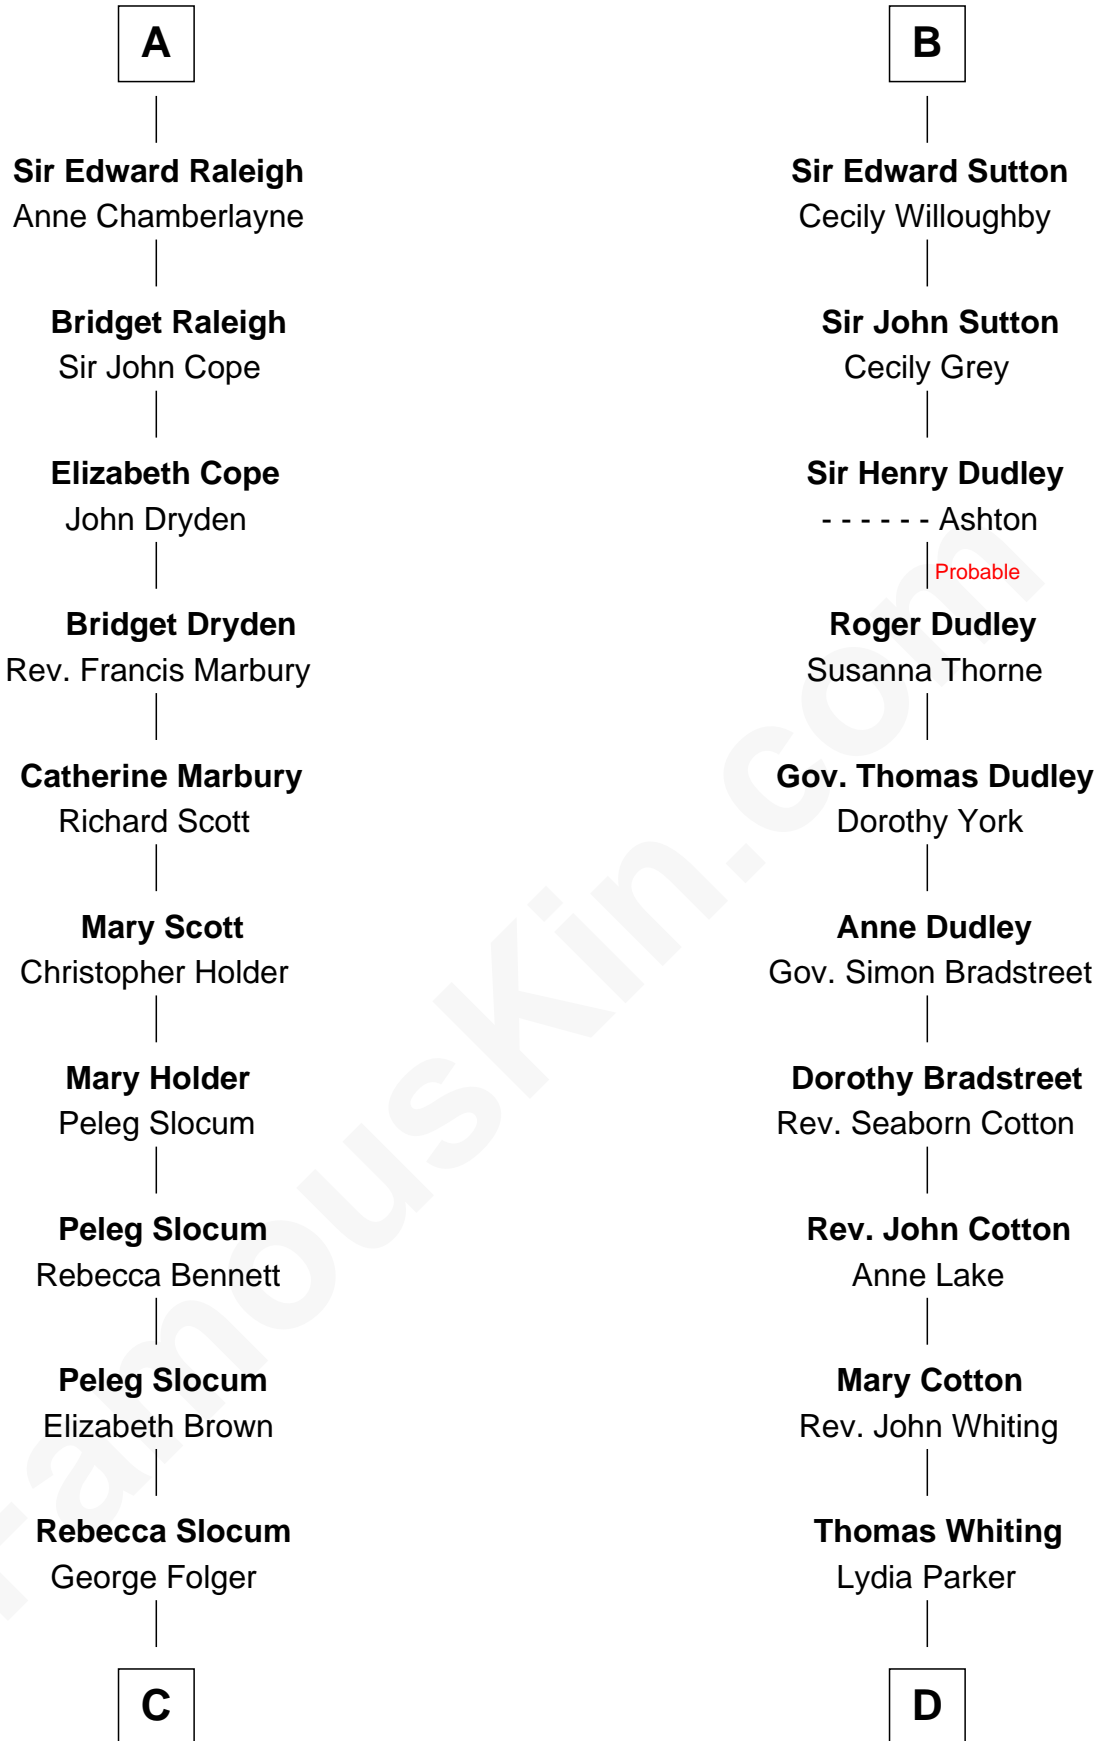

# FamousKin.com Relationship Chart of

**J. A. Folger**

*Founder of Folger Coffee Company*

**18th cousin 3 times removed of**

**James Sherman**

*27th U.S. Vice-President*

**Sir Hugh le Despencer**

Isabella de Beauchamp

**C**

**Samuel Brown Folger**

Nancy F. Hiller

**J. A. Folger**

*Founder of Folger Coffee Co.*

**D**

**Mary Whiting**

William Barron

**Mary Augusta Barron**

Stalham Williams

**Frances Lucretia Williams**

Richard Winslow Sherman

**Mary Frances Sherman**

Richard Updike Sherman

**James Sherman**

*27th U.S. Vice-President*