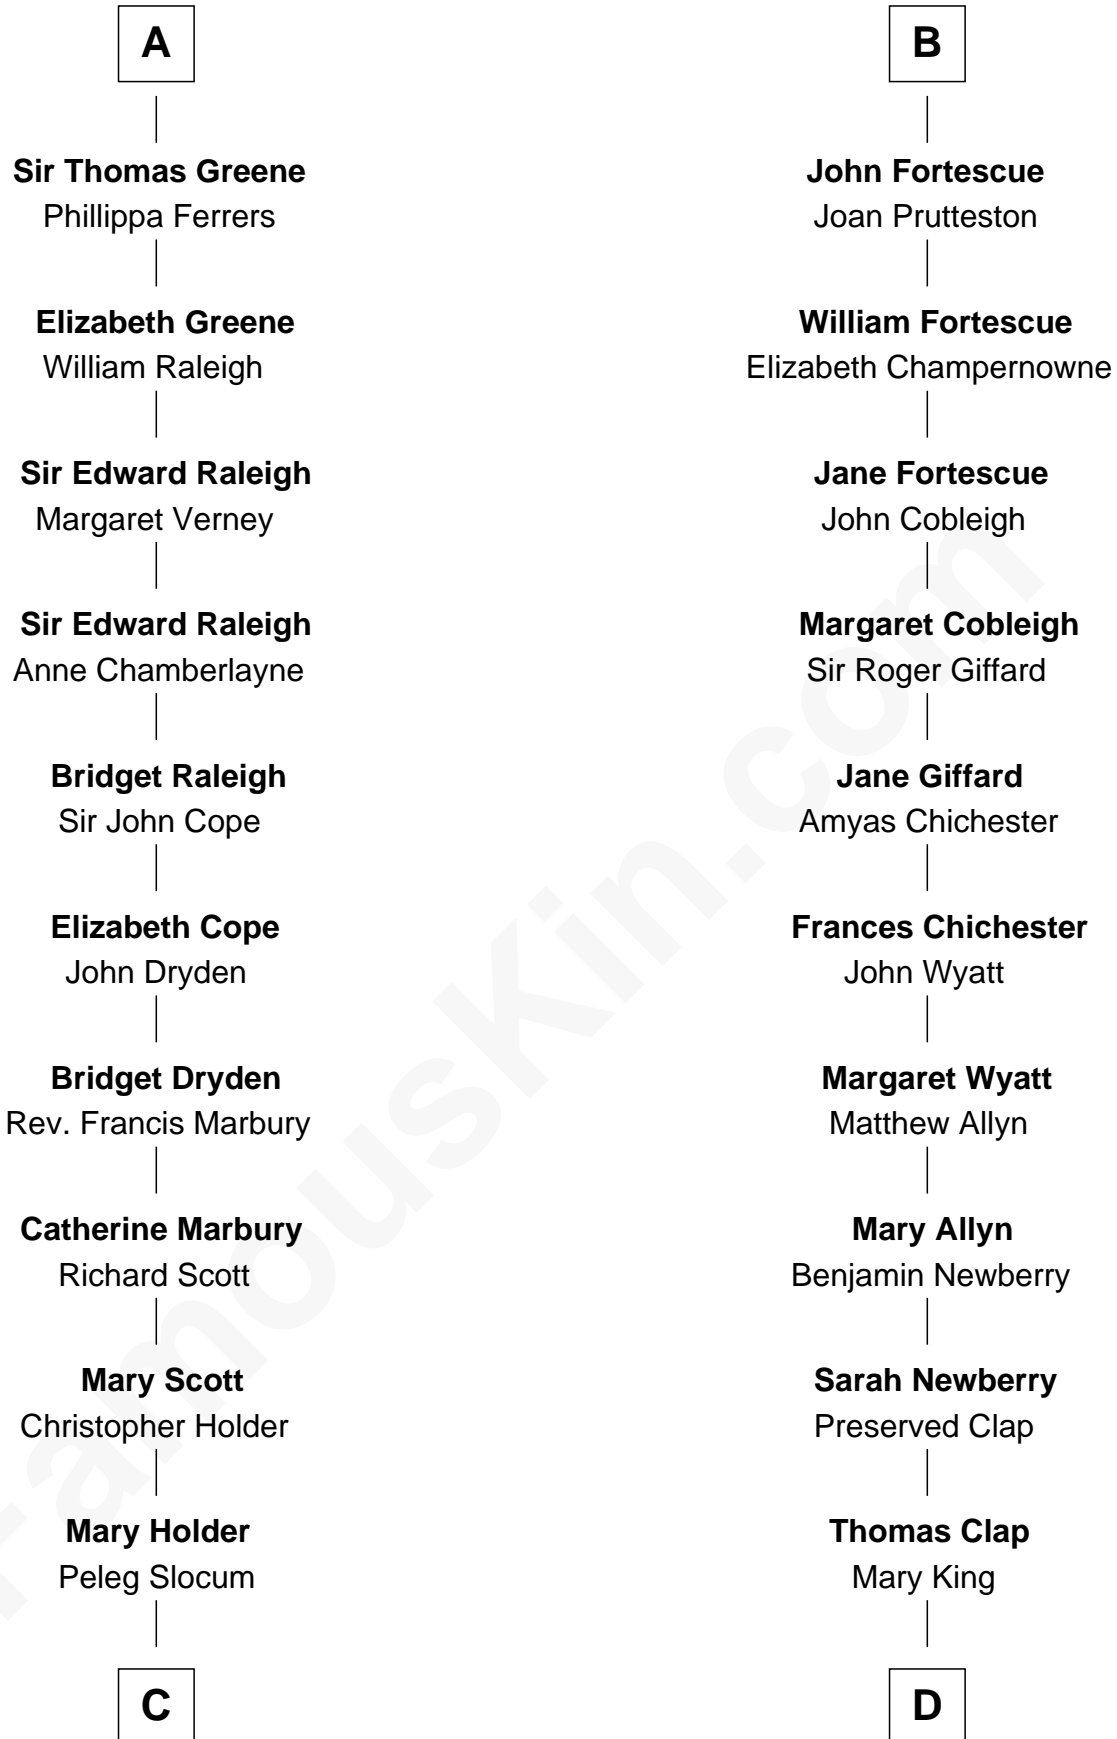

Sir Reynold de Mohun

**Alice de Mohun**

Robert de Beauchamp

**Sir Humphrey de Beauchamp**

Sibyl Oliver

**Sir John Beauchamp**

Joan - - - - -

**Sir John Beauchamp**

Margaret Whalesburgh

**Elizabeth Beauchamp**

William Fortescue

**William Fortescue**

Matilda Falwell

**B**

**C**

**Peleg Slocum**  
Rebecca Bennett

**Peleg Slocum**  
Elizabeth Brown

**Rebecca Slocum**  
George Folger

**Samuel Brown Folger**  
Nancy F. Hiller

**J. A. Folger**  
*Founder of Folger Coffee Co.*

**D**

**Elijah Clap**  
Mary Benton

**Mary Clap**  
Lemuel Steele

**Harriet Steele**  
Jedediah Morgan

**Lewis Henry Morgan**  
*Pioneering Anthropologist*