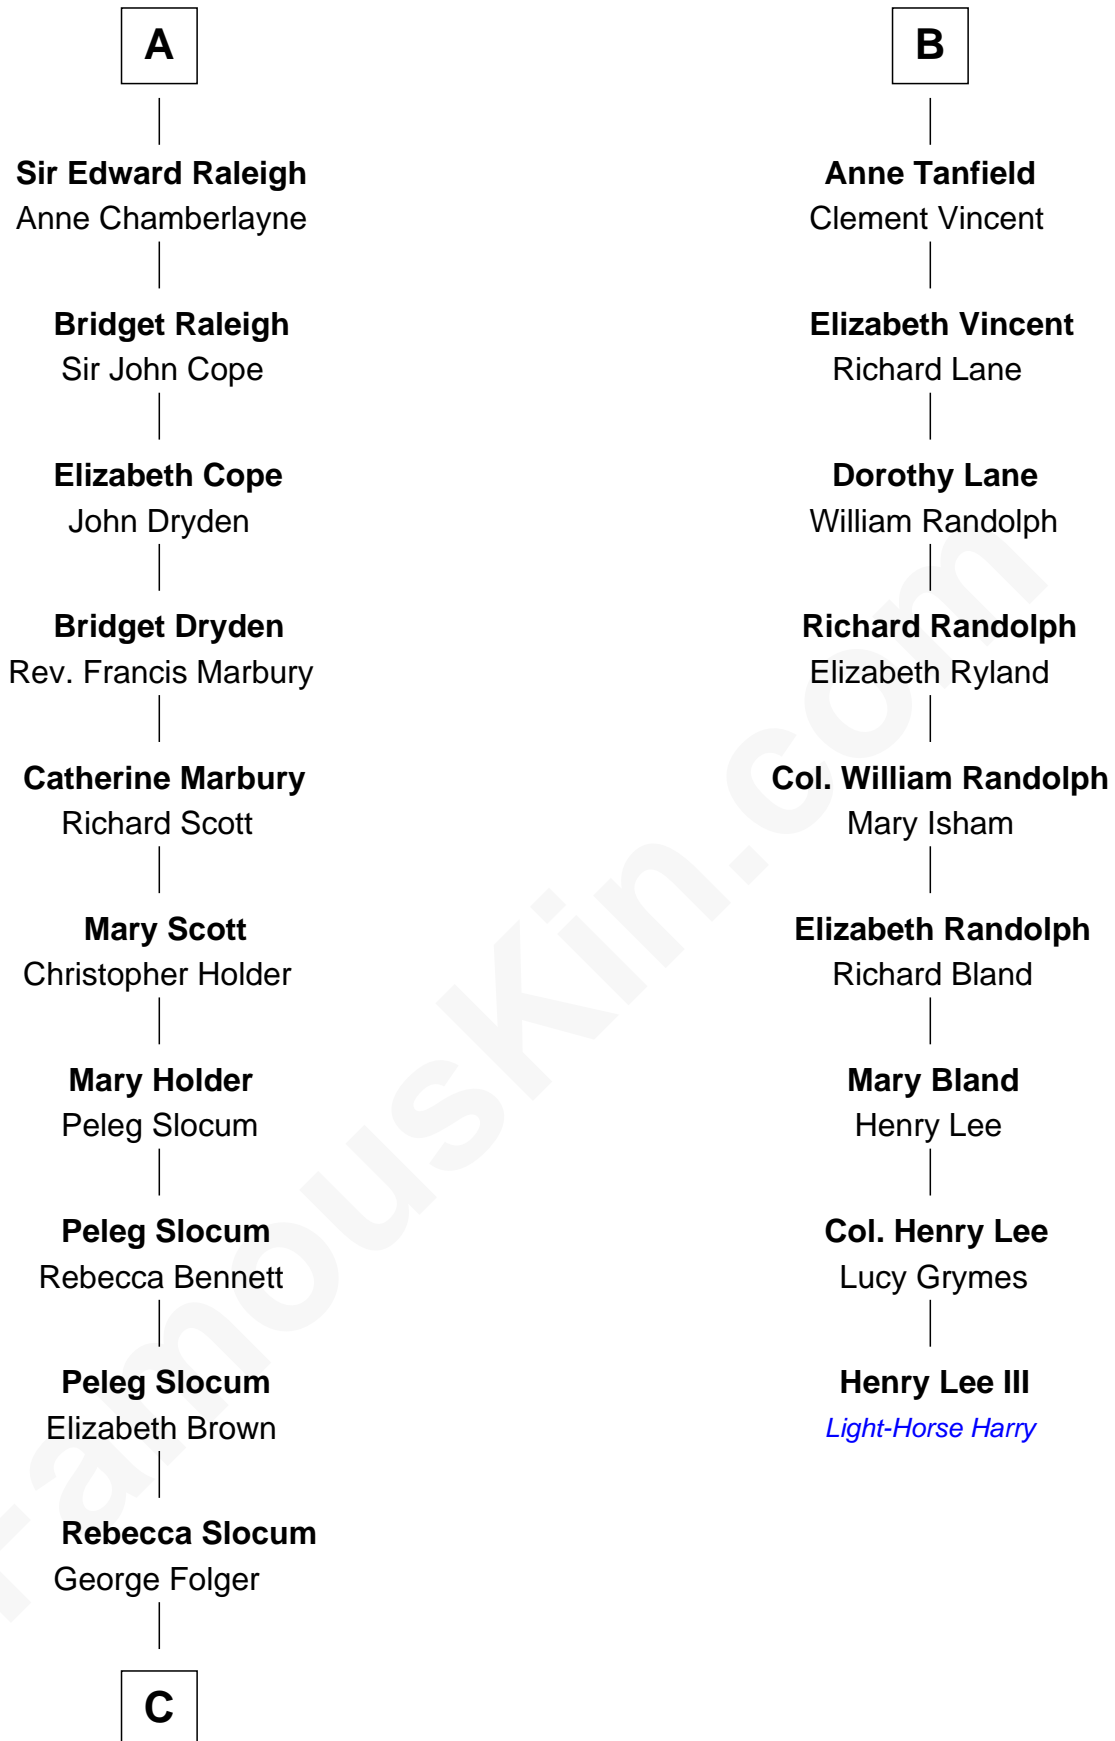

# FamousKin.com Relationship Chart of

**J. A. Folger**

*Founder of Folger Coffee Company*

15th cousin 3 times removed of

**Henry Lee III**

*9th Governor of Virginia*

**Sir Hugh I de Audley**

Iseult de Mortimer

**C**

—  
**Samuel Brown Folger**

Nancy F. Hiller

—  
**J. A. Folger**

*Founder of Folger Coffee Co.*

FamousKin.com