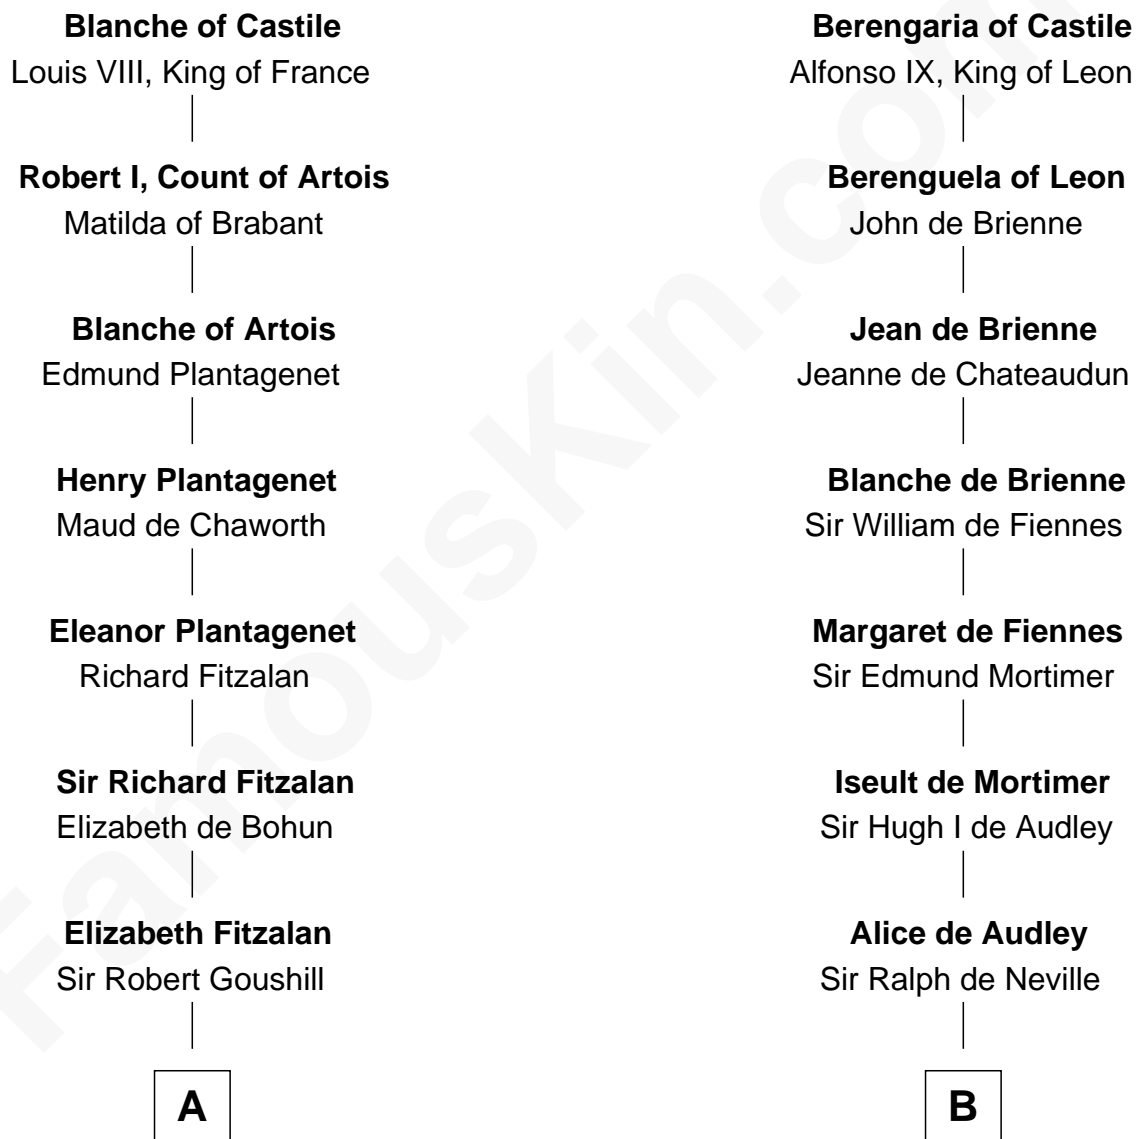

# FamousKin.com Relationship Chart of

**J. A. Folger**

*Founder of Folger Coffee Company*

21st cousin of

**William Henry Harrison**

*9th U.S. President*

**Alfonso VIII of Castile**

Eleanor of England

**C**

**Rebecca Bennett**

Peleg Slocum

**Peleg Slocum**

Elizabeth Brown

**Rebecca Slocum**

George Folger

**Samuel Brown Folger**