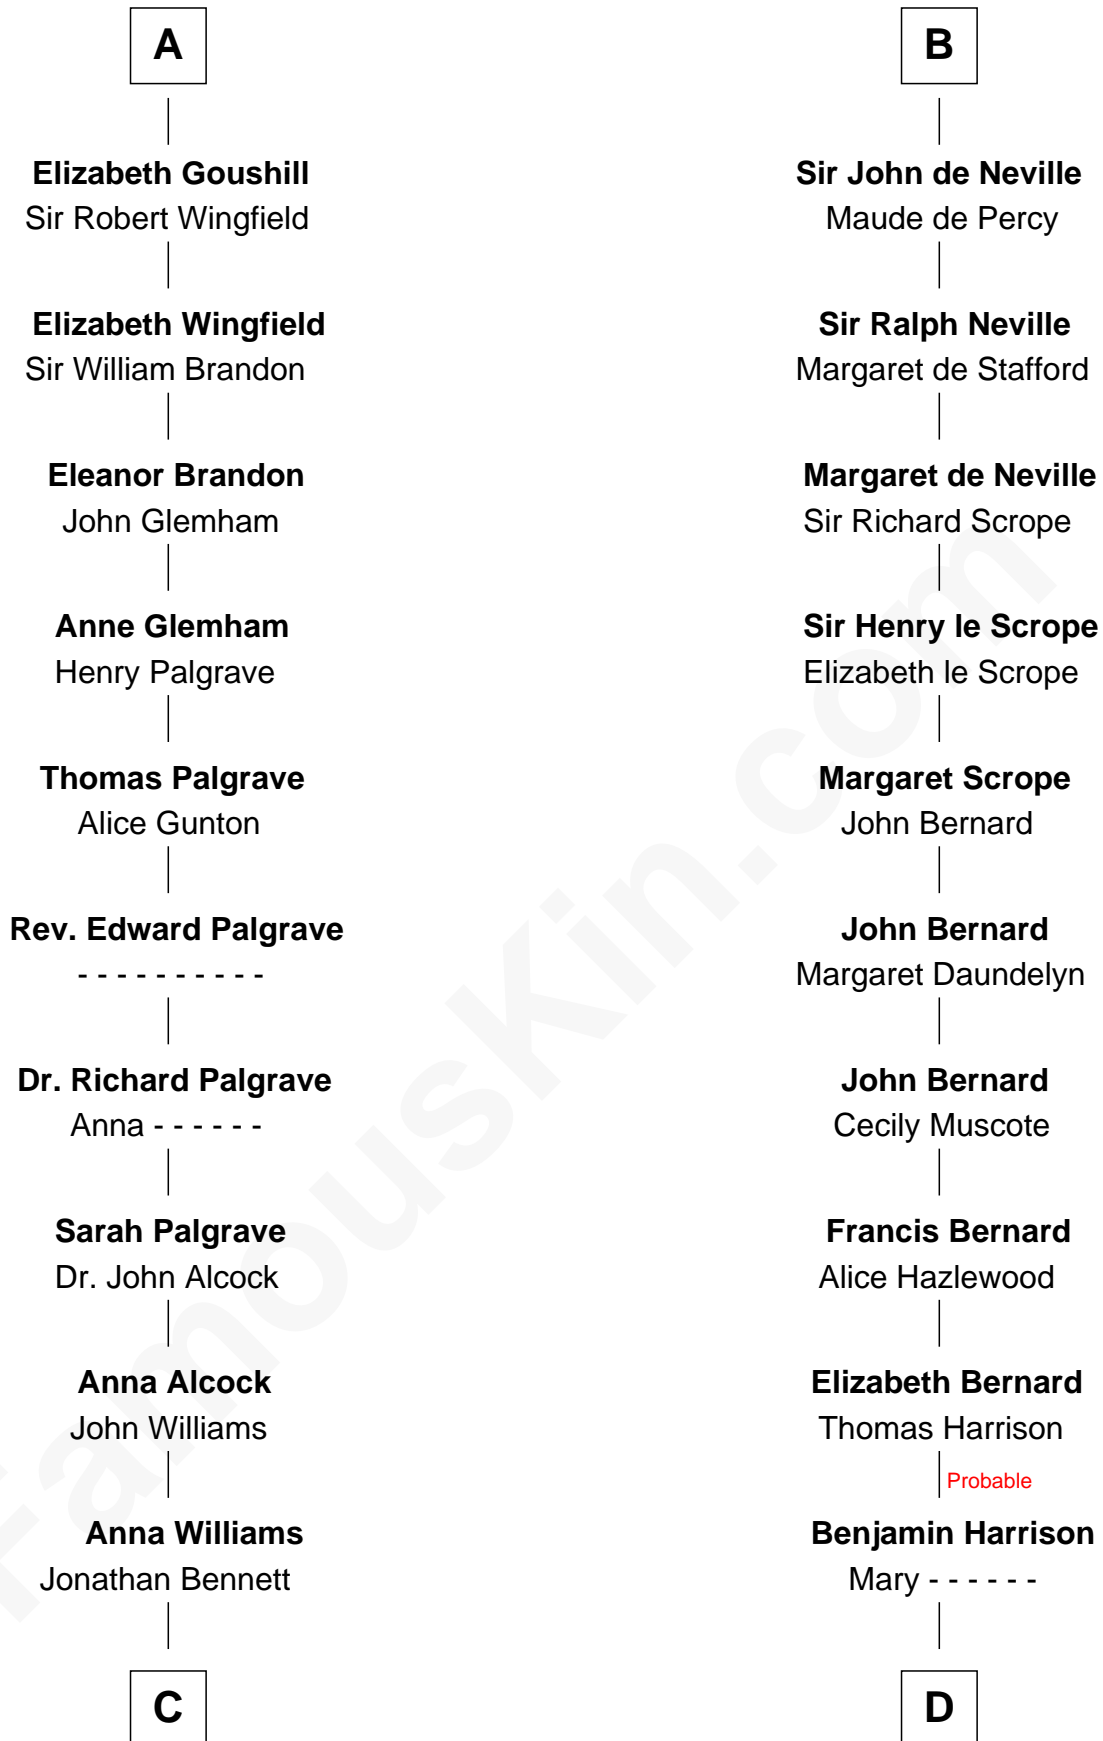

# FamousKin.com Relationship Chart of

**J. A. Folger**

*Founder of Folger Coffee Company*

21st cousin of

**William Henry Harrison**

*9th U.S. President*

**Alfonso VIII of Castile**

Eleanor of England

**C**

**Rebecca Bennett**

Peleg Slocum

**Peleg Slocum**

Elizabeth Brown

**Rebecca Slocum**

George Folger

**Samuel Brown Folger**